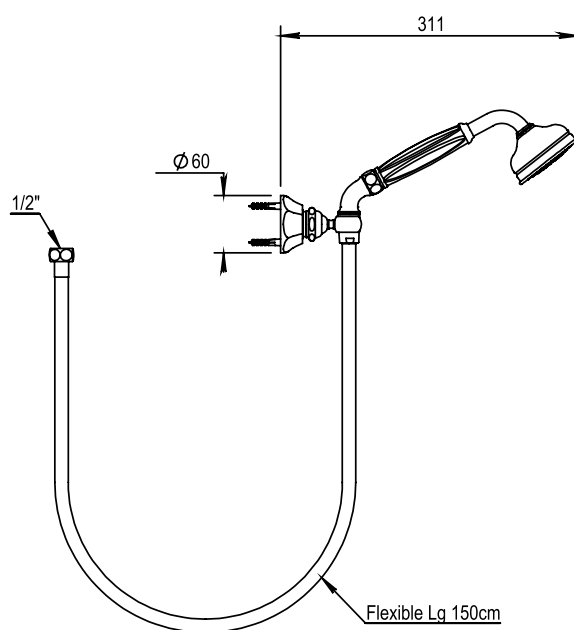

Réf. **62.582**

Garniture de douche, douchette, flexible avec crochet mural

PICOTS
ANTICALCAIRES
ANTI-SCALE
NOZZLES

CARACTÉRISTIQUES

Garniture de douche, douchette, flexible double agrafage 150 cm avec crochet mural

Wall shower set with handspray, flexible hose 150 cm, wall hook

16 ACC LY 711

FINITIONS USUELLES

-  **CH** Chrome
Chrome
-  **NB** Nickel Brillant
Polished Nickel
-  **NM** Nickel Mat
Brushed Nickel

FINITIONS DÉCORATIONS