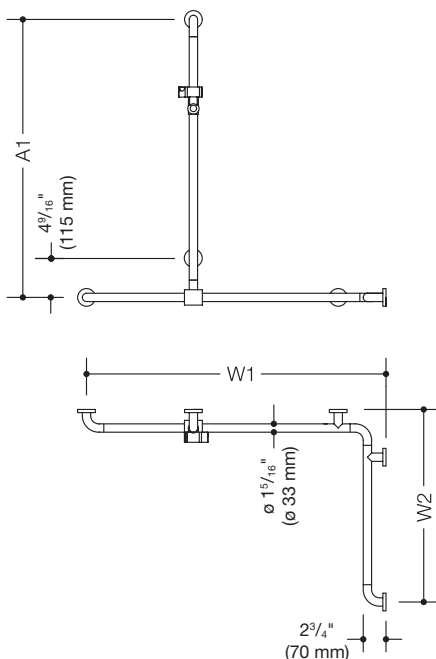

Abmessungen in mm

Farben

Polyamid

Technische Änderungen vorbehalten, 08.03.2022

HEWI Heinrich Wilke GmbH
Postfach 1260
D-34442 Bad Arolsen

Telefon: +49 5691 82-0
Telefax: +49 5691 82-319

info@hewi.de
www.hewi.com