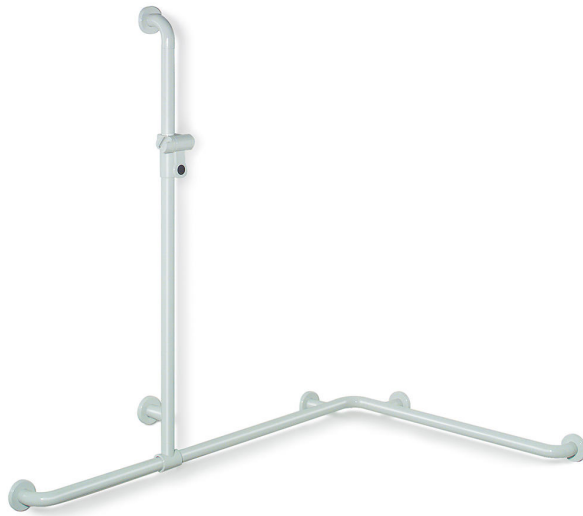

Produktdatenblatt

Duschhandlauf mit verschiebbarer Brausehalterstange (ADA) 801.35US3S

HEWI

Abbildung ähnlich

Duschhandlauf mit verschiebbarer Brausehalterstange (ADA) 801.35US3S

- senkrecht und waagrecht angeordnete, im rechten Winkel verbundene Stangen mit Stahl-Befestigungsrosetten und Brausehalter
- mit seitlich (zur Montage) verschiebbarer senkrechter Brausehalterstange
- mit durchgehendem, korrosionsgeschütztem Stahlkern
- senkrechte Länge auf Maß gefertigt von 23 5/8 inch (600 mm) bis 49 3/16 inch (1250 mm), waagrechte Längen (Eckmontage) auf Maß gefertigt von 18 11/16 inch (475 mm) bis 70 7/8 inch (1800 mm)
- 2 3/4 inch (70 mm) tief, Stangendurchmesser 1 5/16 inch (33 mm), Rosettendurchmesser 2 3/4 inch (70 mm)
- ab einer waagrechten Länge von 47 1/4 inch (1200 mm) ist eine zusätzliche Wandanbindung notwendig, da Stützenabstand max. 33 7/16 inch (850 mm) betragen darf
- geeignet für Handbrausen verschiedener Hersteller
- Brausehalter kann stufenlos geneigt und nach Ziehen oder Drücken eines großflächigen Hebels in der Höhe verstellt werden
- konische Aufnahme am Brausehalter erleichtert das Einhängen der Handbrause
- Montage an der Wand mit wandspezifischem Befestigungsmaterial und Rosetten von HEWI
- links- und rechtsseitig montierbar
- maximale Belastbarkeit 330 lbs (150 kg)
- geeignet für Einhängesitze 801.51US100 (W1/W2 = min. 25 3/4 inch (650 mm)) und 801.51US110 (W1/W2 = min. 29 1/2 inch (750 mm))
- Einhängesitze nur bedingt einsetzbar, wenn Achsmaße W1 oder W2 = 40 15/16 inch (1040 mm) bis 70 7/8 inch (1800 mm)
- aus hochwertigem Polyamid in den HEWI Farben 99 (Reinweiß), 95 (Felsgrau), 92 (Anthrazitgrau), 90 (Tiefschwarz), 86 (Sand), 84 (Umbra) und 33 (Rubinrot)
- erfüllt die Anforderungen nach 2010 ADA Standards und ICC/ANSI A117.1-2017