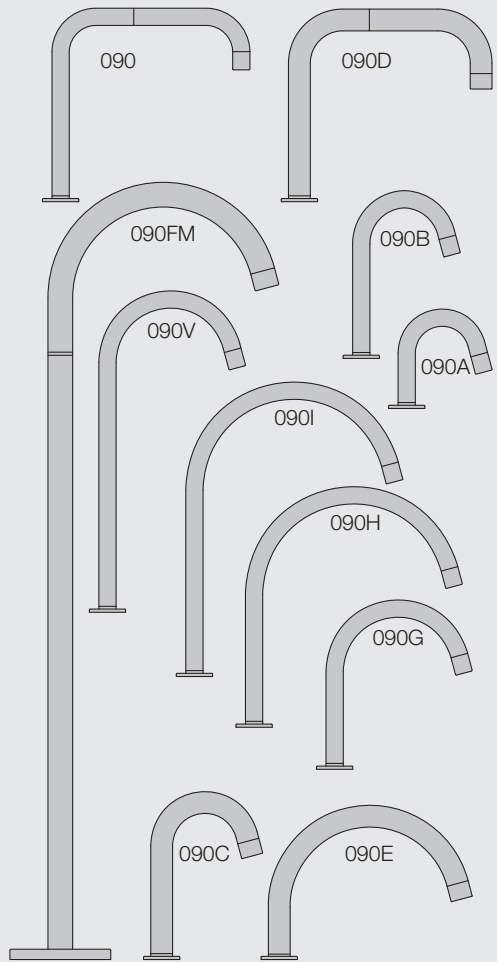

VOLA S50, S50D, S50DH
 VOLA KV3, KV4, KV9, KV10, KV15
 VOLA HV5, HV8, HV10
 VOLA SC2, SC4, SC6, SC8, SC11, SC13

Fitting instruction
 Montageanleitung
 Monteringsvejledning
 Monteringsvægledning
 Montage hanleiding
 Manuel de montage

Data, 3 Bar:

	l/min.	Gal/min.
S50:	32,0	8.5
KV3:	30,0	7.9
KV4:	9,0	2.4
KV10, 15:	9,0	2.4
HV5, 8, 10:	9,0	2.4
SC2, 4 (A24):	16,0	4.2
SC6, 8, 11, 13: (C)	26,0	6.9

Max. 65°C, 150°F

4A

mm:	H	D	h
090	210	200	145
090A	110	85	40
090B	185	100	114
090C	185	100	114
090D	220	200	130
090E	170	200	65
090G	185	140	105
090H	265	230	155
090I	325	230	216
090V	355	145	270

Inches:	H	D	h
090	8 1/2"	8"	5 3/4"
090A	4 1/4"	3 1/2"	1 1/2"
090B	7"	4"	4 1/2"
090C	7"	4"	4 1/2"
090D	8 3/4"	8"	5"
090E	6 3/4"	8"	2 1/2"
090G	7"	5 1/2"	4"
090H	10 1/2"	9"	6"
090I	12 3/4"	9"	8 1/2"
090V	14"	5 3/4"	10 1/2"

VOLA 090, 090A, 090B:
 VOLA 090C, 090D, 090E:
 VOLA 090G, 090H, 090I, 090V:

1 - 4

VOLA 090FM:

5

Fitting instruction Monteringsvægledning
 Montageanleitung Montage hanledning
 Monteringsvejledning Manuel de montage