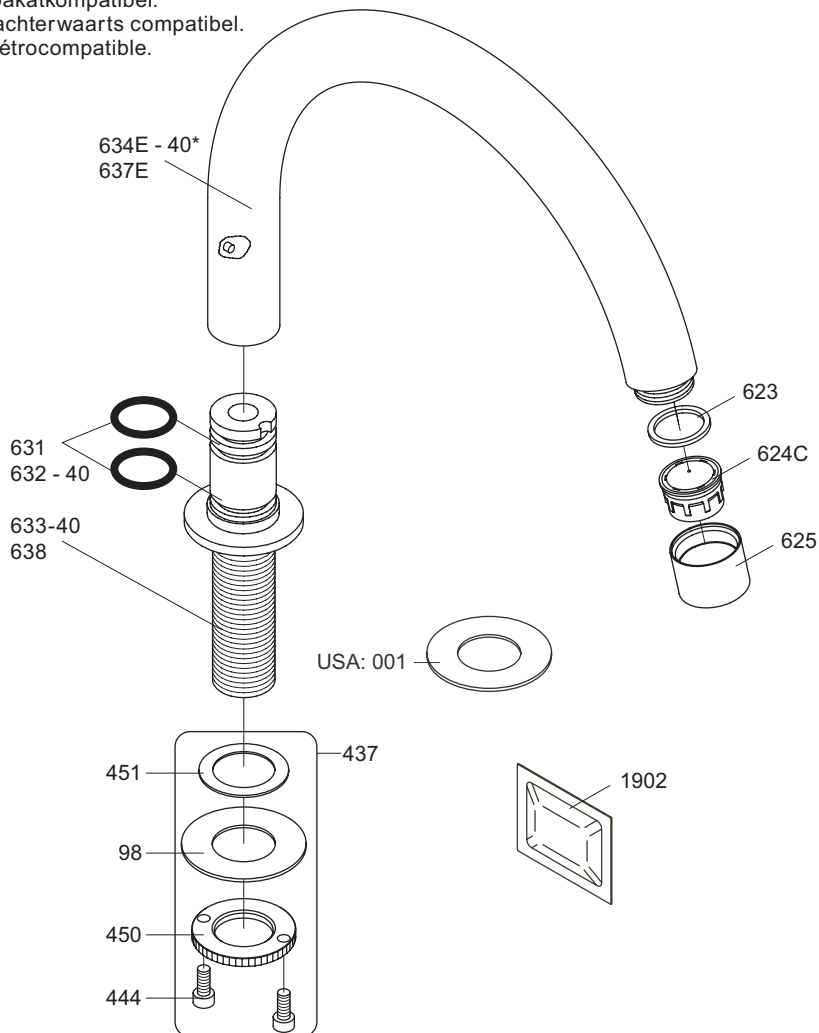

Inches:	H	D	h
090	8 1/2"	8"	5 3/4"
090A	4 1/4"	3 1/2"	1 1/2"
090B	7"	4"	4 1/2"
090C	7"	4"	4 1/2"
090D	8 3/4"	8"	5"
090E	6 3/4"	8"	2 1/2"
090G	7"	5 1/2"	4"
090H	10 1/2"	9"	6"
090I	12 3/4"	9"	8 1/2"
090V	14"	5 3/4"	10 1/2"

VOLA 090, 090A, 090B:
 VOLA 090C, 090D, 090E:
 VOLA 090G, 090H, 090I, 090V:

1 - 4

VOLA 090FM:

5

Fitting instruction Monteringsvægledning
 Montageanleitung Montage hanledning
 Monteringsvejledning Manuel de montage

vola
 Lunavej 2
 DK-8700 Horsens
 Tlf : + 45 7023 5500
 sales@vola.com
 www.vola.com

VOLA KV3, SC6, SC8

Date
Apr. 21

Rev.
1

Sheet
SB 27.2

634E-40* - Oct. 2014:
 Not backward compatible.
 Nicht abwärtskompatibel.
 Ikke bagudkompatibel.
 Inte bakåtcompatibel.
 Niet achterwaarts compatibel.
 Pas rétrocompatible.