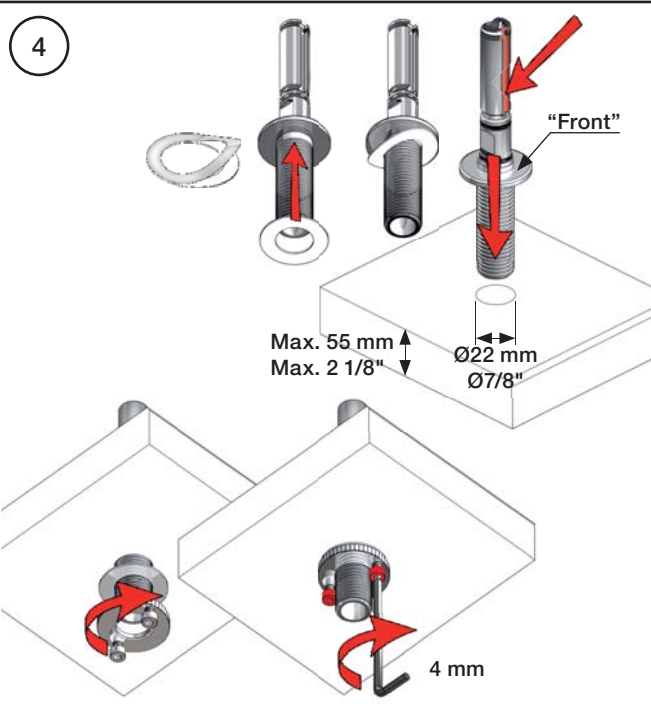

VOLA S50, S50D, S50DH
 VOLA KV3, KV4, KV9, KV10, KV15
 VOLA HV5, HV8, HV10
 VOLA SC2, SC4, SC6, SC8, SC11, SC13

Fitting instruction
 Montageanleitung
 Monteringsvejledning
 Monteringsvægledning
 Montage hanleiding
 Manuel de montage

Data, 3 Bar:

	l/min.	Gal/min.
S50:	32,0	8.5
KV3:	30,0	7.9
KV4:	9,0	2.4
KV10, 15:	9,0	2.4
HV5, 8, 10:	9,0	2.4
SC2, 4 (A24):	16,0	4.2
SC6, 8, 11, 13: (C)	26,0	6.9

Max. 65°C, 150°F

4A

mm:	H	D	h
090	210	200	145
090A	110	85	40
090B	185	100	114
090C	185	100	114
090D	220	200	130
090E	170	200	65
090G	185	140	105
090H	265	230	155
090I	325	230	216
090V	355	145	270

Inches:	H	D	h
090	8 1/2"	8"	5 3/4"
090A	4 1/4"	3 1/2"	1 1/2"
090B	7"	4"	4 1/2"
090C	7"	4"	4 1/2"
090D	8 3/4"	8"	5"
090E	6 3/4"	8"	2 1/2"
090G	7"	5 1/2"	4"
090H	10 1/2"	9"	6"
090I	12 3/4"	9"	8 1/2"
090V	14"	5 3/4"	10 1/2"

VOLA 090, 090A, 090B:
 VOLA 090C, 090D, 090E:
 VOLA 090G, 090H, 090I, 090V:

1 - 4

VOLA 090FM:

5

Fitting instruction Monteringsvægledning
 Montageanleitung Montage hanledning
 Monteringsvejledning Manuel de montage