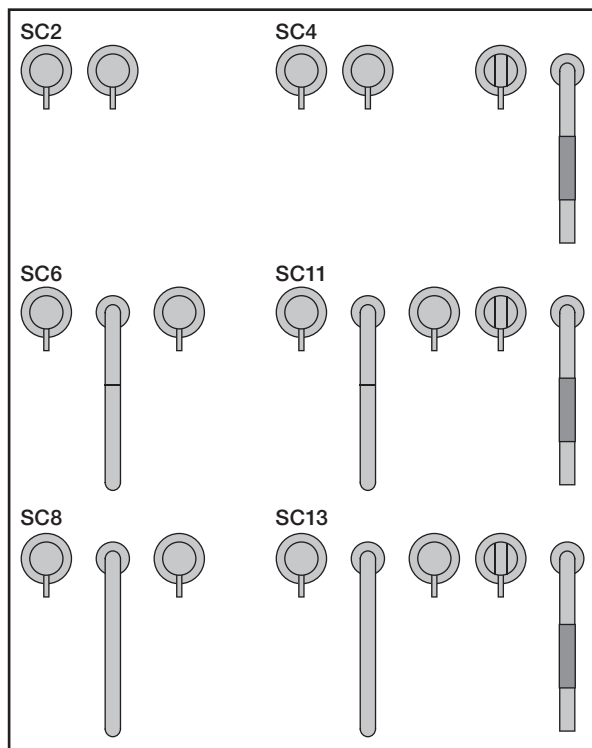

VOLA S50, S50D, S50DH
 VOLA KV3, KV4, KV9, KV10, KV15
 VOLA HV5, HV8, HV10
 VOLA SC2, SC4, SC6, SC8, SC11, SC13

Fitting instruction
 Montageanleitung
 Monteringsvejledning
 Monteringsvægledning
 Montage hanleiding
 Manuel de montage

Data, 3 Bar:

	l/min.	Gal/min.
S50:	32,0	8.5
KV3:	30,0	7.9
KV4:	9,0	2.4
KV10, 15:	9,0	2.4
HV5, 8, 10:	9,0	2.4
SC2, 4 (A24):	16,0	4.2
SC6, 8, 11, 13: (C)	26,0	6.9

Max. 65°C, 150°F

4A

mm:	H	D	h
090	210	200	145
090A	110	85	40
090B	185	100	114
090C	185	100	114
090D	220	200	130
090E	170	200	65
090G	185	140	105
090H	265	230	155
090I	325	230	216
090V	355	145	270

Inches:	H	D	h
090	8 1/2"	8"	5 3/4"
090A	4 1/4"	3 1/2"	1 1/2"
090B	7"	4"	4 1/2"
090C	7"	4"	4 1/2"
090D	8 3/4"	8"	5"
090E	6 3/4"	8"	2 1/2"
090G	7"	5 1/2"	4"
090H	10 1/2"	9"	6"
090I	12 3/4"	9"	8 1/2"
090V	14"	5 3/4"	10 1/2"

VOLA 090, 090A, 090B:
 VOLA 090C, 090D, 090E:
 VOLA 090G, 090H, 090I, 090V:

1 - 4

VOLA 090FM:

5

Fitting instruction Monteringsvægledning
 Montageanleitung Montage hanledning
 Monteringsvejledning Manuel de montage