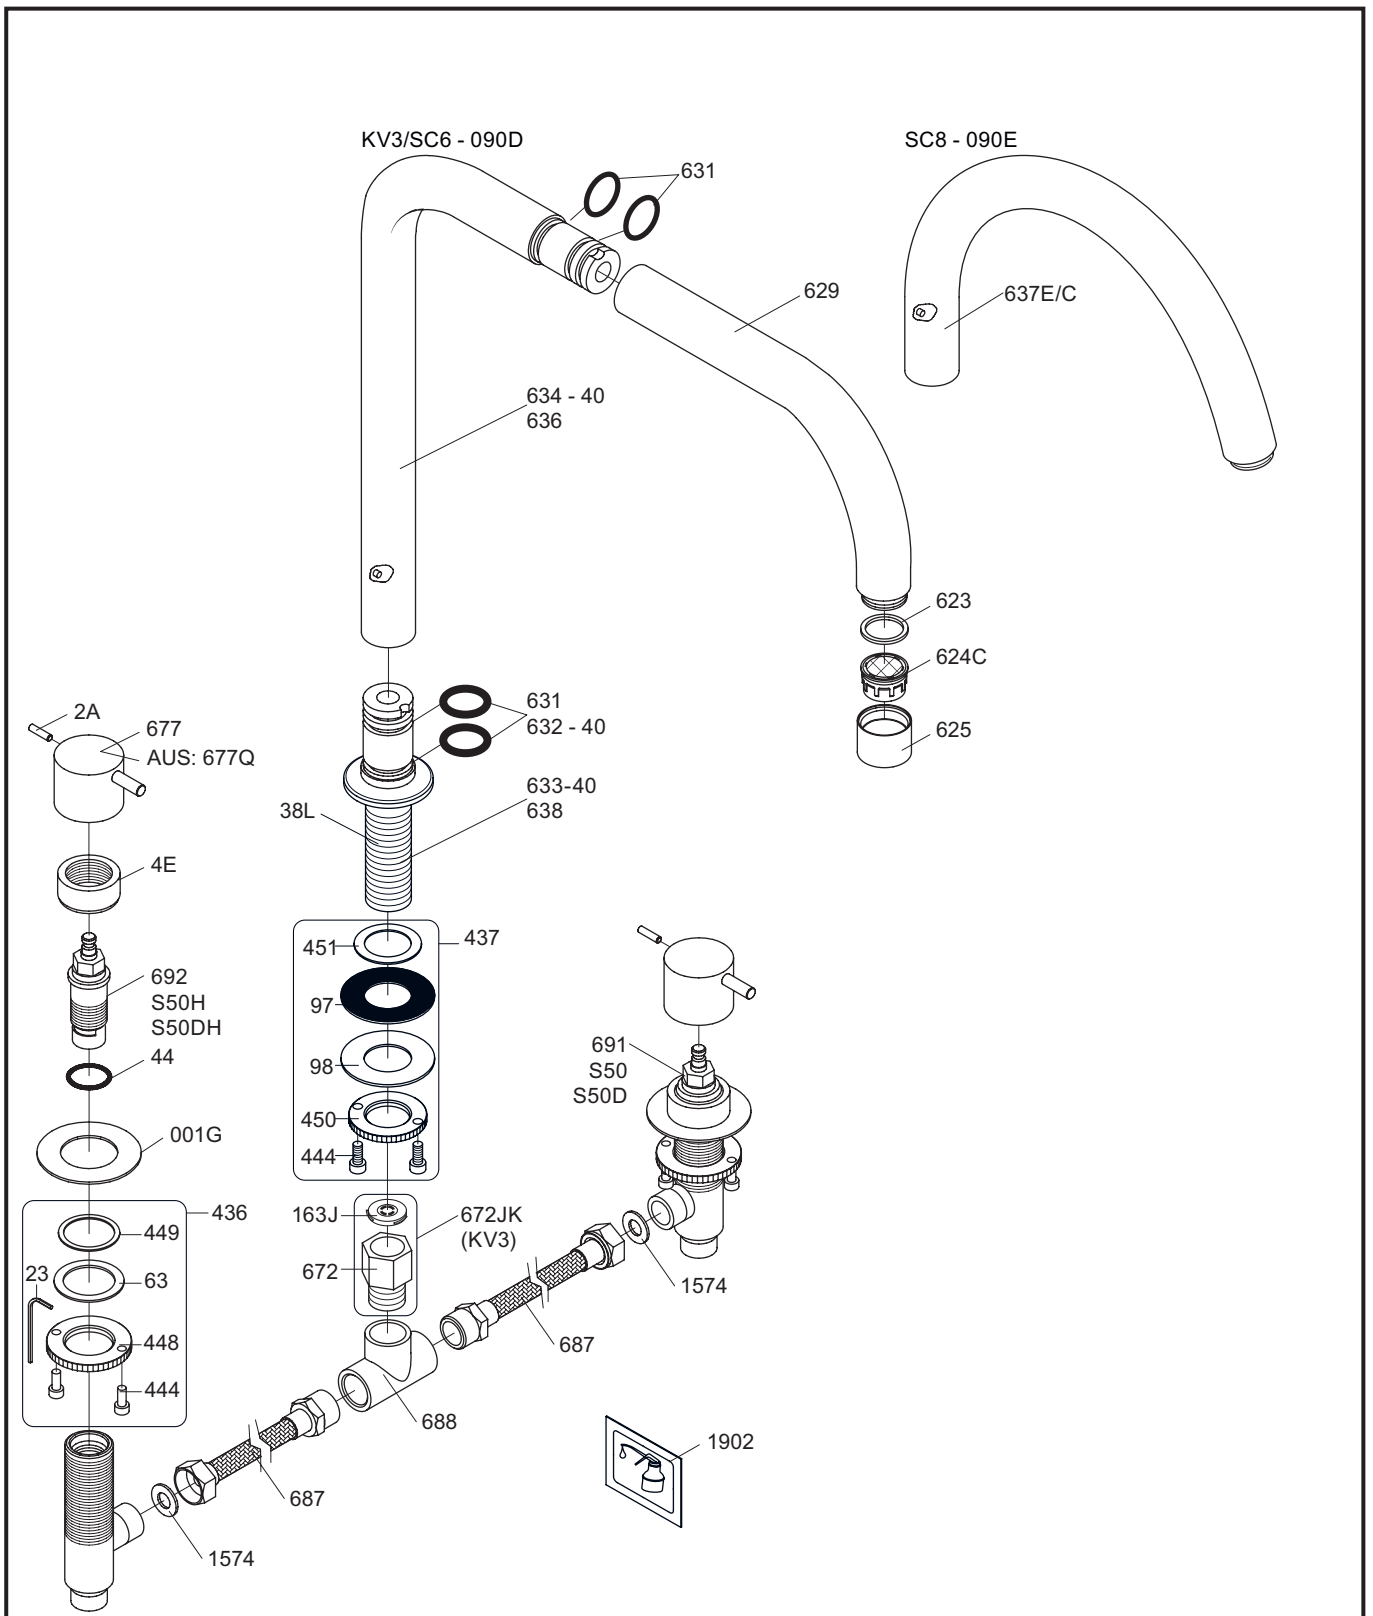

NR.7:	VR2A, VR23, VR677
VR090:	VR15P, VR16L9, VR17L
VR436:	VR63, 2xVR444, VR448, VR449
VR437:	VR97, VR98, 2xVR444, VR450, VR451
VR672JK:	VR163J, VR672 (KV3)
VR691K:	VR23, VR691
VR692K:	VR23, VR692

vola
Lunavej 2
DK-8700 Horsens
Tlf : + 45 7023 5500
sales@vola.com
www.vola.com

VOLA KV3, SC6, SC8

Date
Apr. 21

Rev.
1

Sheet
SB 27.2