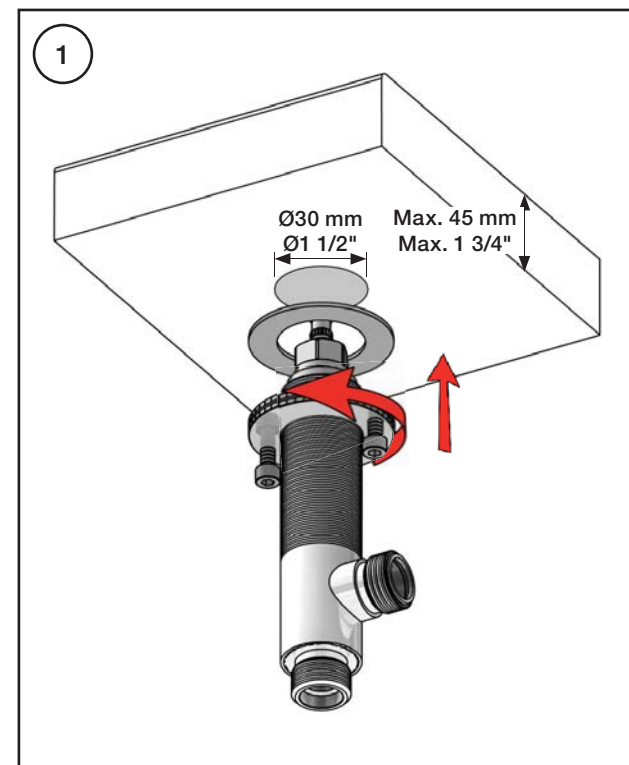

VOLA S50, S50D, S50DH
 VOLA KV3, KV4, KV9, KV10, KV15
 VOLA HV5, HV8, HV10
 VOLA SC2, SC4, SC6, SC8, SC11, SC13

Fitting instruction
 Montageanleitung
 Monteringsvejledning
 Monteringsvægledning
 Montage hanleiding
 Manuel de montage

Data, 3 Bar:

	l/min.	Gal/min.
S50:	32,0	8.5
KV3:	30,0	7.9
KV4:	9,0	2.4
KV10, 15:	9,0	2.4
HV5, 8, 10:	9,0	2.4
SC2, 4 (A24):	16,0	4.2
SC6, 8, 11, 13: (C)	26,0	6.9

Max. 65°C, 150°F

4A

mm:	H	D	h
090	210	200	145
090A	110	85	40
090B	185	100	114
090C	185	100	114
090D	220	200	130
090E	170	200	65
090G	185	140	105
090H	265	230	155
090I	325	230	216
090V	355	145	270

Inches:	H	D	h
090	8 1/2"	8"	5 3/4"
090A	4 1/4"	3 1/2"	1 1/2"
090B	7"	4"	4 1/2"
090C	7"	4"	4 1/2"
090D	8 3/4"	8"	5"
090E	6 3/4"	8"	2 1/2"
090G	7"	5 1/2"	4"
090H	10 1/2"	9"	6"
090I	12 3/4"	9"	8 1/2"
090V	14"	5 3/4"	10 1/2"