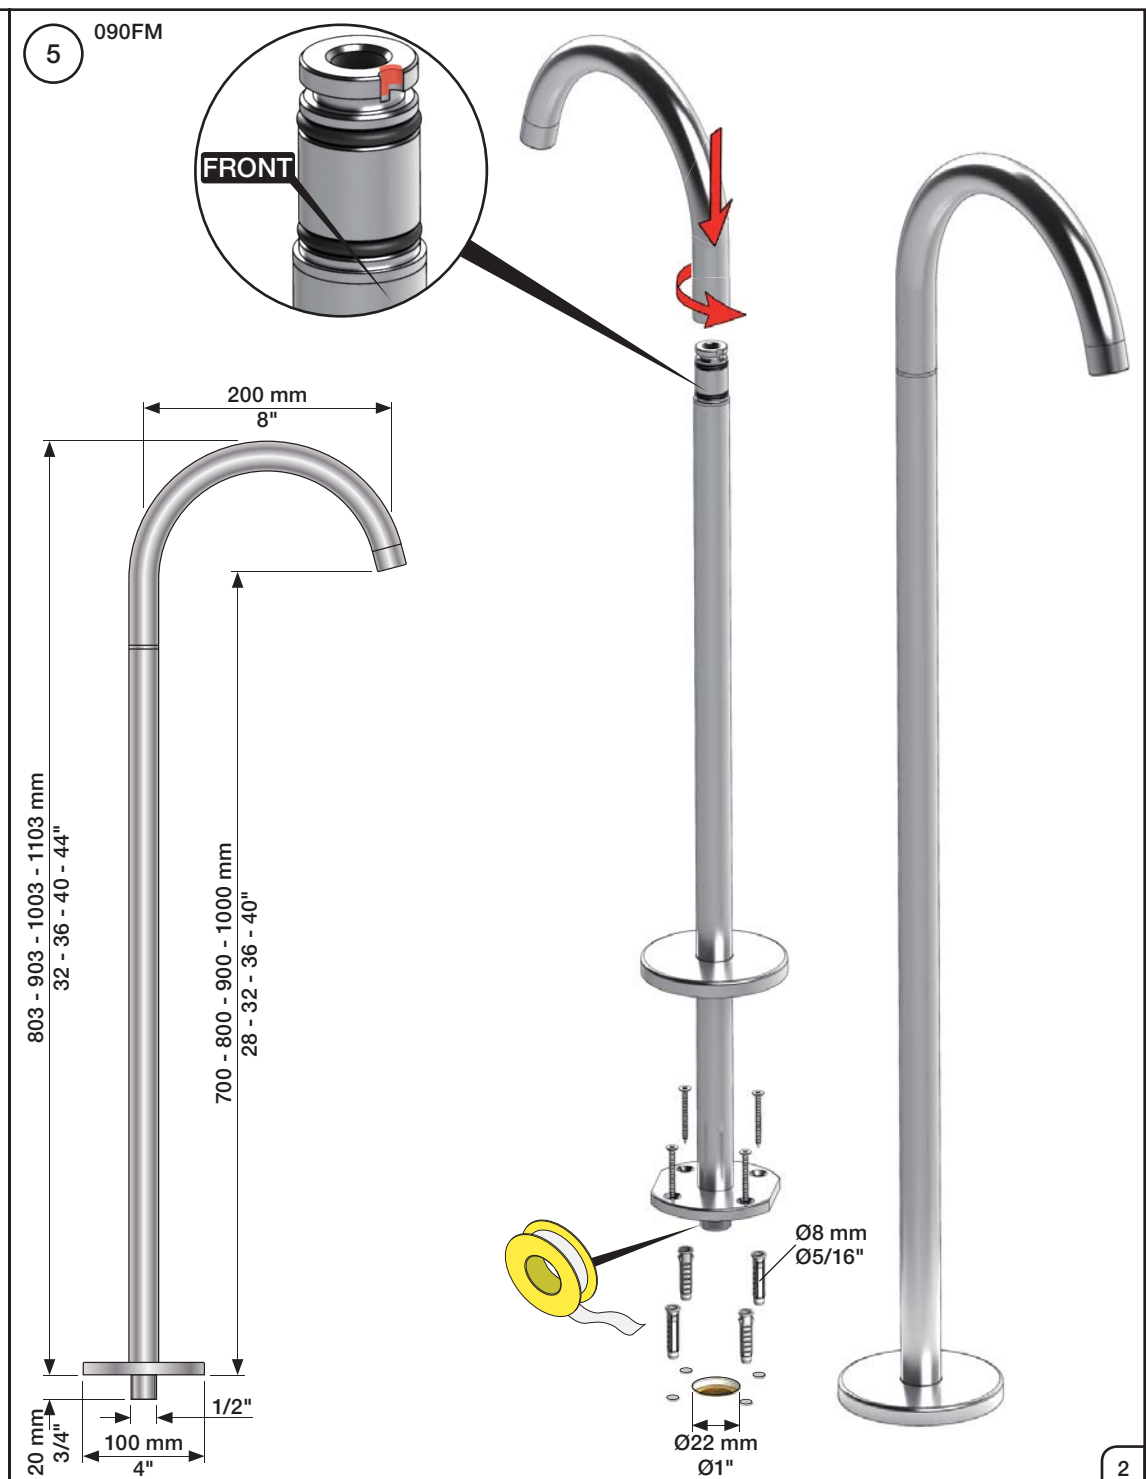

VOLA 090, 090A, 090B:
 VOLA 090C, 090D, 090E:
 VOLA 090G, 090H, 090I, 090V:

1 - 4

VOLA 090FM:

5

Fitting instruction Monteringsvægledning
 Montageanleitung Montage hanledning
 Monteringsvejledning Manuel de montage

www.vola.com

vola

mnt_090_V3_40999824

65 mm
2 1/2"

1/2"

Ø40 mm
Ø1 5/8"

634E-40* - Oct. 2014:
 Not backward compatible.
 Nicht abwärtskompatibel.
 Ikke bagudkompatibel.
 Inte bakåtcompatibel.
 Niet achterwaarts compatibel.
 Pas rétrocompatible.

VR090D/C: VR623, VR624C, 4xVR631, VR1902
 VR090D/C-40: VR623, VR624C, 2xVR631, 2xVR632, VR1902
 VR437: VR98, 2xVR444, VR450, VR451

vola
 Lunavej 2
 DK-8700 Horsens
 Tlf : + 45 7023 5500
 sales@vola.com
 www.vola.com