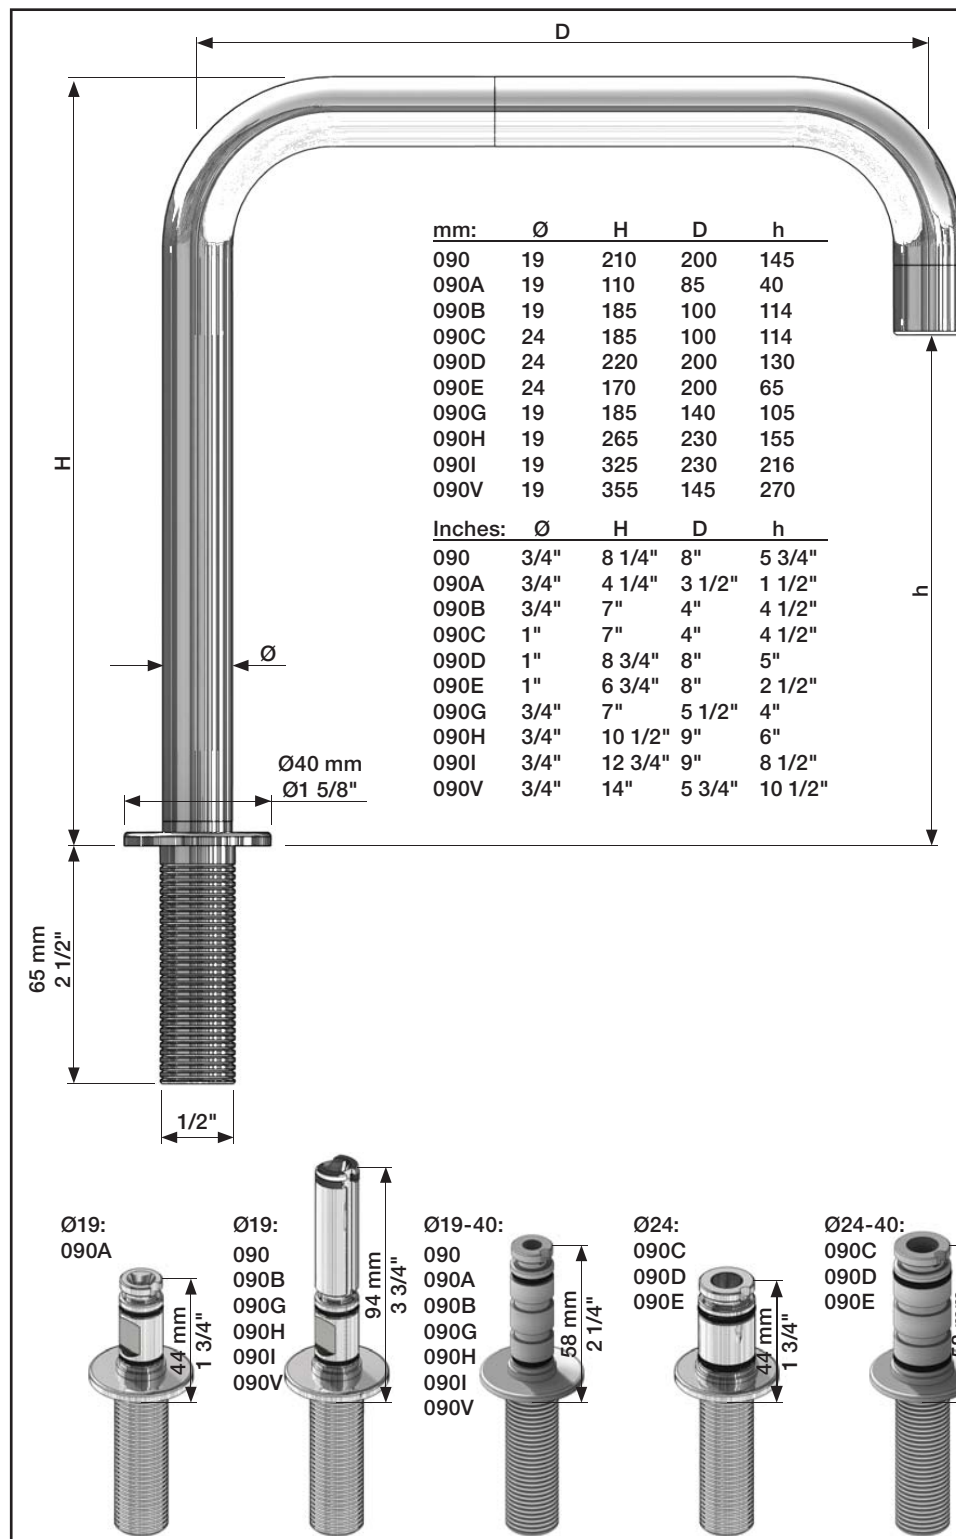

VOLA 090, 090A, 090B:
 VOLA 090C, 090D, 090E:
 VOLA 090G, 090H, 090I, 090V:

1 - 4

VOLA 090FM:

5

Fitting instruction Monteringsvægledning
 Montageanleitung Montage hanledning
 Monteringsvejledning Manuel de montage

www.vola.com

vola

mnt_090_V3_40999824

65 mm
2 1/2"

1/2"

Ø40 mm
Ø1 5/8"

634E-40* - Oct. 2014:
 Not backward compatible.
 Nicht abwärtskompatibel.
 Ikke bagudkompatibel.
 Inte bakåtcompatibel.
 Niet achterwaarts compatibel.
 Pas rétrocompatible.

VR090D/C: VR623, VR624C, 4xVR631, VR1902
 VR090D/C-40: VR623, VR624C, 2xVR631, 2xVR632, VR1902
 VR437: VR98, 2xVR444, VR450, VR451

vola
 Lunavej 2
 DK-8700 Horsens
 Tlf : + 45 7023 5500
 sales@vola.com
 www.vola.com