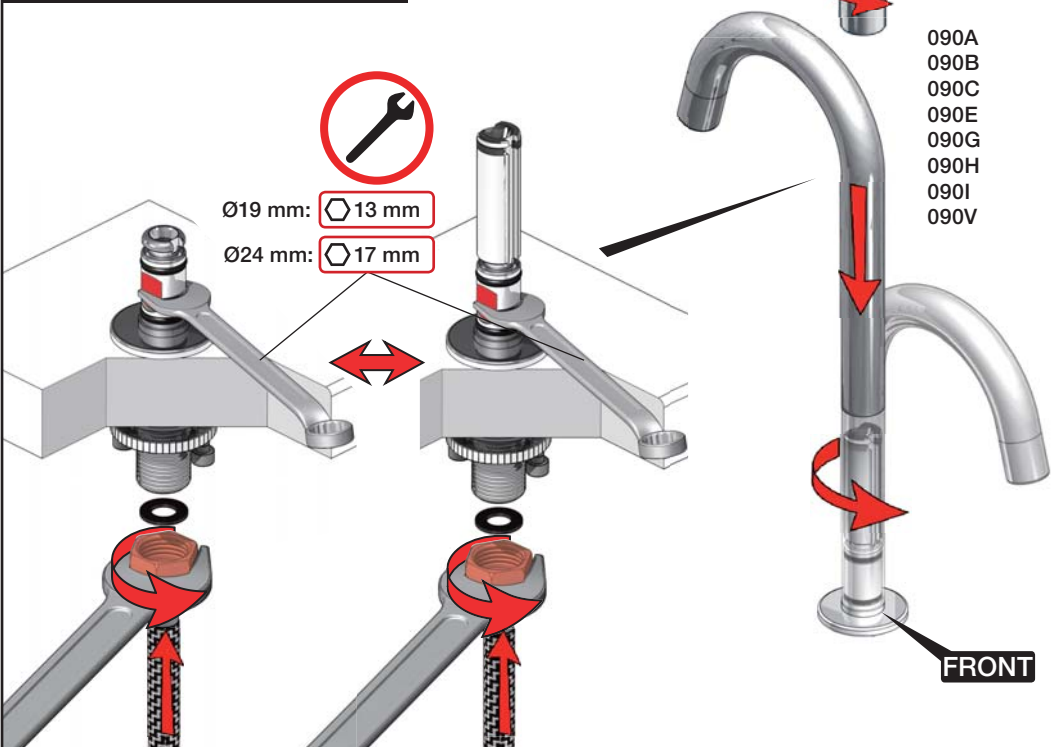

www.vola.com

vola

mnt_090_V3_40999824

65 mm
2 1/2"

1/2"

Ø40 mm
Ø1 5/8"

634E-40* - Oct. 2014:
 Not backward compatible.
 Nicht abwärtskompatibel.
 Ikke bagudkompatibel.
 Inte bakåtcompatibel.
 Niet achterwaarts compatibel.
 Pas rétrocompatible.