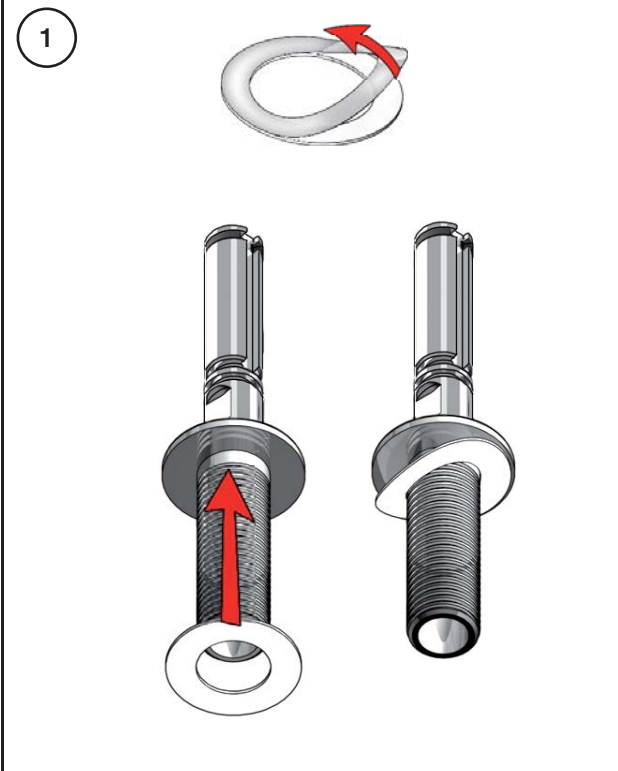

www.vola.com

vola

mnt_090_V3_40999824

65 mm
2 1/2"

1/2"

Ø40 mm
Ø1 5/8"

634E-40* - Oct. 2014:
 Not backward compatible.
 Nicht abwärtskompatibel.
 Ikke bagudkompatibel.
 Inte bakåtcompatibel.
 Niet achterwaarts compatibel.
 Pas rétrocompatible.