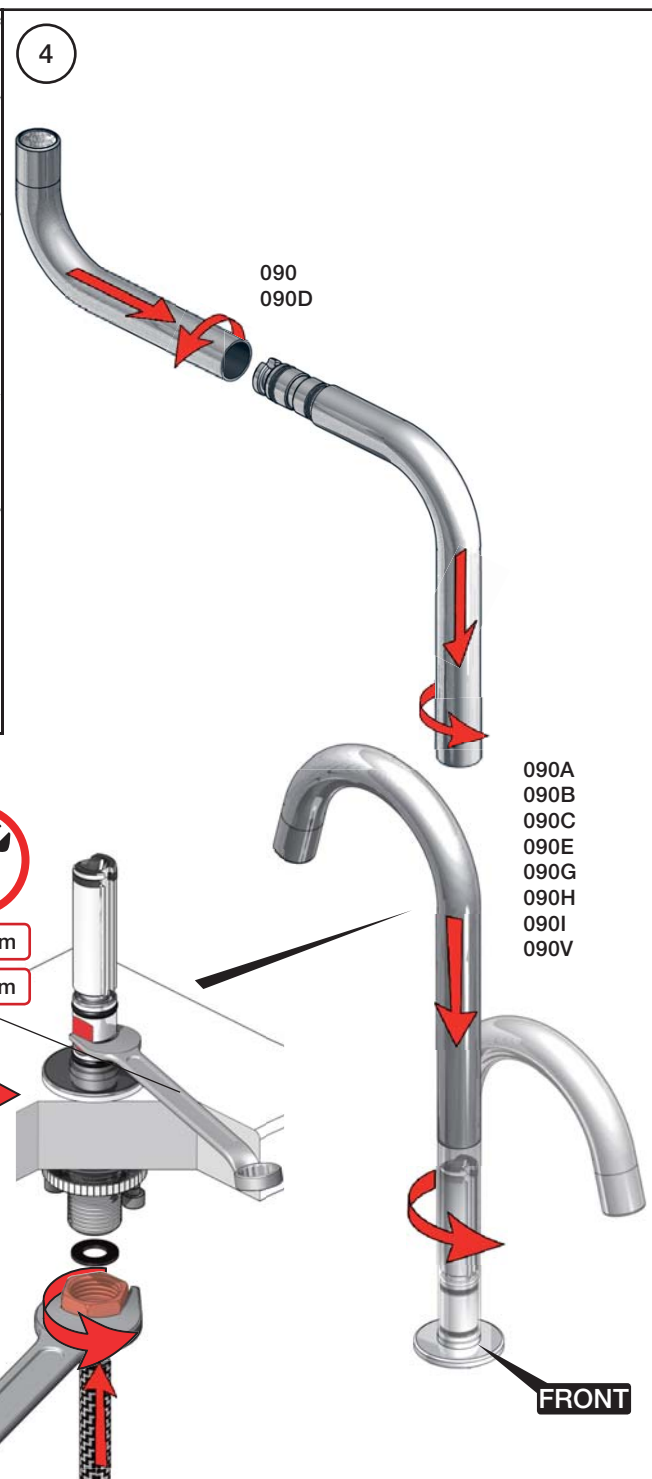

VOLA 090, 090A, 090B:
 VOLA 090C, 090D, 090E:
 VOLA 090G, 090H, 090I, 090V:

1 - 4

VOLA 090FM:

5

Fitting instruction Monteringsvægledning
 Montageanleitung Montage hanledning
 Monteringsvejledning Manuel de montage

www.vola.com

vola

mnt_090_V3_40999824

65 mm
2 1/2"

1/2"

Ø40 mm
Ø1 5/8"

634E-40* - Oct. 2014:
 Not backward compatible.
 Nicht abwärtskompatibel.
 Ikke bagudkompatibel.
 Inte bakåtcompatibel.
 Niet achterwaarts compatibel.
 Pas rétrocompatible.

VR090D/C: VR623, VR624C, 4xVR631, VR1902
 VR090D/C-40: VR623, VR624C, 2xVR631, 2xVR632, VR1902
 VR437: VR98, 2xVR444, VR450, VR451

vola
 Lunavej 2
 DK-8700 Horsens
 Tlf : + 45 7023 5500
 sales@vola.com
 www.vola.com