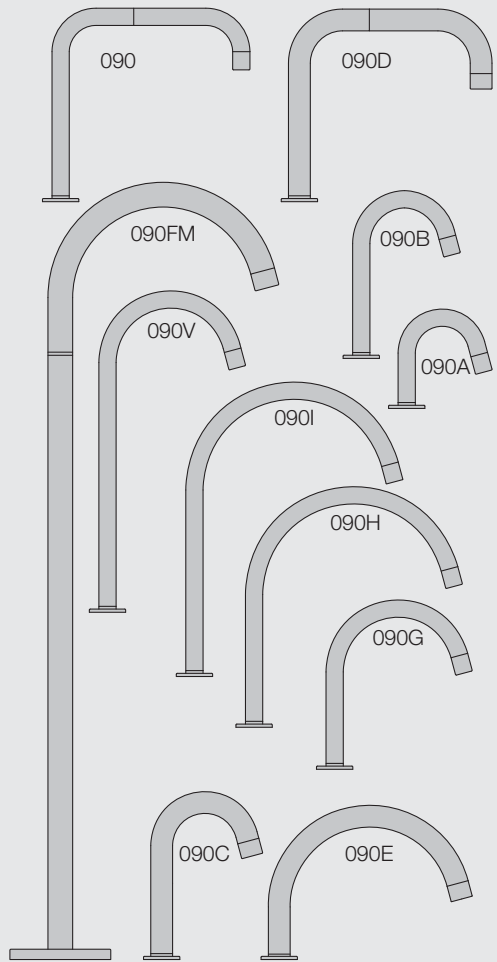

VOLA 090, 090A, 090B:
 VOLA 090C, 090D, 090E:
 VOLA 090G, 090H, 090I, 090V:

1 - 4

VOLA 090FM:

5

Fitting instruction Monteringsvægledning
 Montageanleitung Montage hanledning
 Monteringsvejledning Manuel de montage

www.vola.com

vola

mnt_090_V3_40999824

65 mm
2 1/2"

1/2"

Ø40 mm
Ø1 5/8"

634E-40* - Oct. 2014:
 Not backward compatible.
 Nicht abwärtskompatibel.
 Ikke bagudkompatibel.
 Inte bakåtcompatibel.
 Niet achterwaarts compatibel.
 Pas rétrocompatible.

VR090D/C: VR623, VR624C, 4xVR631, VR1902
 VR090D/C-40: VR623, VR624C, 2xVR631, 2xVR632, VR1902
 VR437: VR98, 2xVR444, VR450, VR451

vola
 Lunavej 2
 DK-8700 Horsens
 Tlf : + 45 7023 5500
 sales@vola.com
 www.vola.com

VOLA 090E

Date
 Oct. 2014

Rev.
 1

Sheet
 SB 18.2