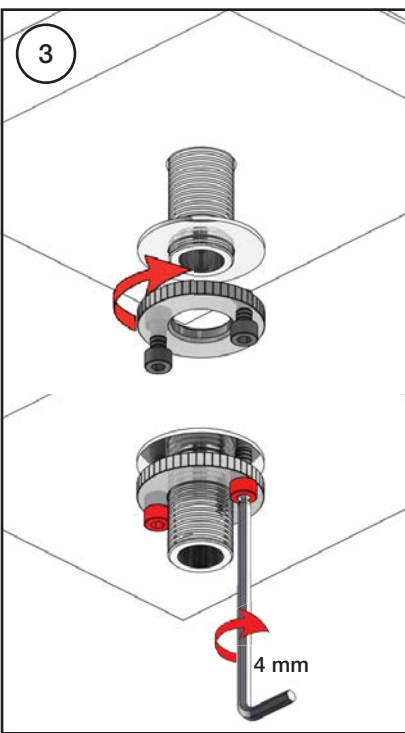

VOLA 090, 090A, 090B:
 VOLA 090C, 090D, 090E:
 VOLA 090G, 090H, 090I, 090V:

1 - 4

VOLA 090FM:

5

Fitting instruction Monteringsvægledning
 Montageanleitung Montage hanledning
 Monteringsvejledning Manuel de montage

www.vola.com

vola

mnt_090_V3_40999824

65 mm
2 1/2"

1/2"

Ø40 mm
Ø1 5/8"

634E-40* - Oct. 2014:
 Not backward compatible.
 Nicht abwärtskompatibel.
 Ikke bagudkompatibel.
 Inte bakåtcompatibel.
 Niet achterwaarts compatibel.
 Pas rétrocompatible.