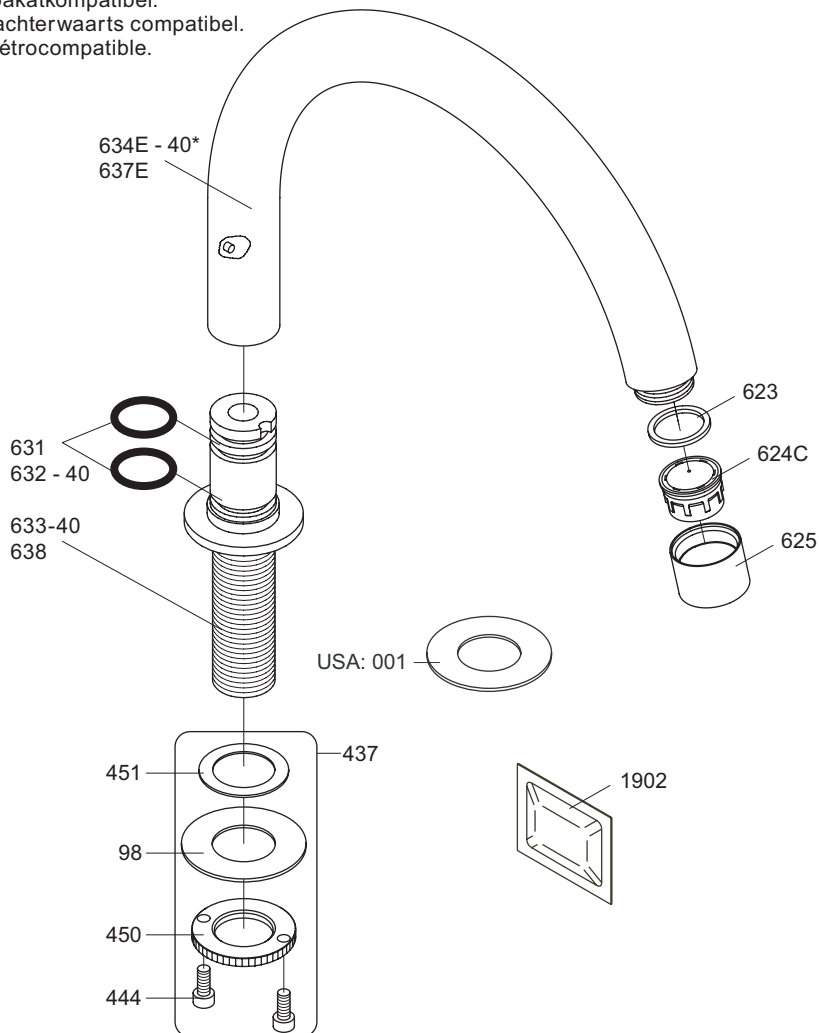

VOLA 090, 090A, 090B:
 VOLA 090C, 090D, 090E:
 VOLA 090G, 090H, 090I, 090V:

1 - 4

VOLA 090FM:

5

Fitting instruction Monteringsvægledning
 Montageanleitung Montage hanledning
 Monteringsvejledning Manuel de montage

www.vola.com

vola

mnt_090_V3_40999824

65 mm
2 1/2"

1/2"

Ø40 mm
Ø1 5/8"

634E-40* - Oct. 2014:
 Not backward compatible.
 Nicht abwärtskompatibel.
 Ikke bagudkompatibel.
 Inte bakåtcompatibel.
 Niet achterwaarts compatibel.
 Pas rétrocompatible.

VR090D/C: VR623, VR624C, 4xVR631, VR1902
 VR090D/C-40: VR623, VR624C, 2xVR631, 2xVR632, VR1902
 VR437: VR98, 2xVR444, VR450, VR451

vola
 Lunavej 2
 DK-8700 Horsens
 Tlf : + 45 7023 5500
 sales@vola.com
 www.vola.com