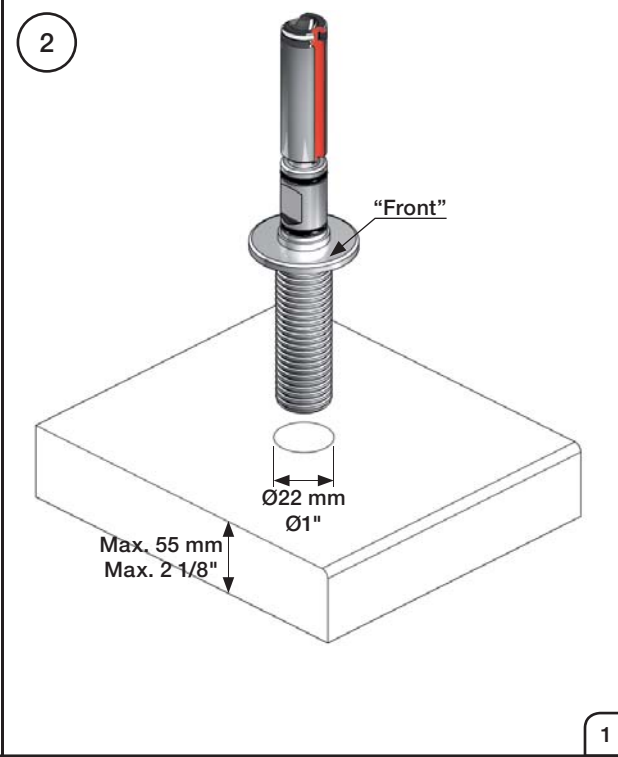

VOLA 090, 090A, 090B:
 VOLA 090C, 090D, 090E:
 VOLA 090G, 090H, 090I, 090V:

1 - 4

VOLA 090FM:

5

Fitting instruction Monteringsvægledning
 Montageanleitung Montage hanledning
 Monteringsvejledning Manuel de montage

www.vola.com

vola

mnt_090_V3_40999824

65 mm
2 1/2"

1/2"

Ø40 mm
Ø1 5/8"

634E-40* - Oct. 2014:
 Not backward compatible.
 Nicht abwärtskompatibel.
 Ikke bagudkompatibel.
 Inte bakåtcompatibel.
 Niet achterwaarts compatibel.
 Pas rétrocompatible.