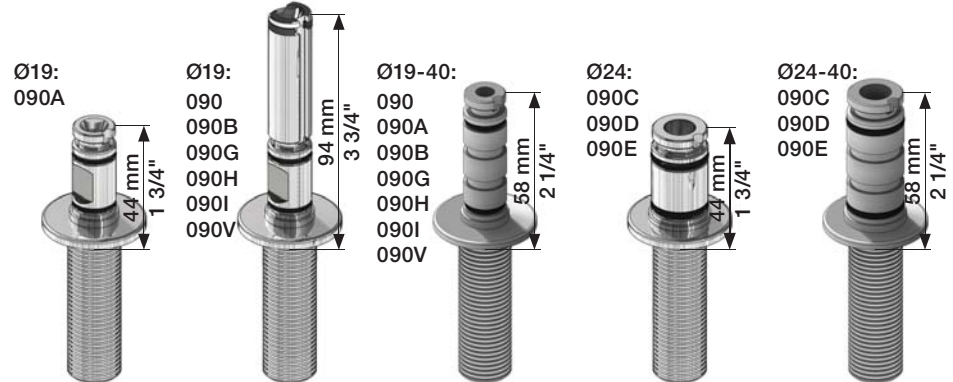

VOLA 090, 090A, 090B:
 VOLA 090C, 090D, 090E:
 VOLA 090G, 090H, 090I, 090V:

1 - 4

VOLA 090FM:

5

Fitting instruction Monteringsvægledning
 Montageanleitung Montage hanledning
 Monteringsvejledning Manuel de montage

www.vola.com

vola

mnt_090_V3_40999824

65 mm
2 1/2"

1/2"

Ø40 mm
Ø1 5/8"

634E-40* - Oct. 2014:
 Not backward compatible.
 Nicht abwärtskompatibel.
 Ikke bagudkompatibel.
 Inte bakåtcompatibel.
 Niet achterwaarts compatibel.
 Pas rétrocompatible.

VR090D/C: VR623, VR624C, 4xVR631, VR1902
 VR090D/C-40: VR623, VR624C, 2xVR631, 2xVR632, VR1902
 VR437: VR98, 2xVR444, VR450, VR451

vola
 Lunavej 2
 DK-8700 Horsens
 Tlf : + 45 7023 5500
 sales@vola.com
 www.vola.com