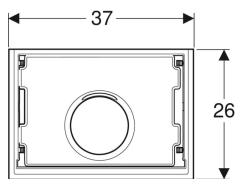

Декоративный комплект для встраиваемой раковины Geberit ONE

Образец

Цели применения

- Для встраиваемых в мебель раковин Geberit ONE
- Для панельной обшивки толщиной 10–60 мм

Характеристики

- Подходит к Geberit ONE

Объем поставки

- Рама передвижная

- Установка с перекрытием краев плитки
- С возможностью регулирования
- С окном технического обслуживания

Технические характеристики

Материал | Пластик

- Крепеж

Арт. №

115.424.00.1