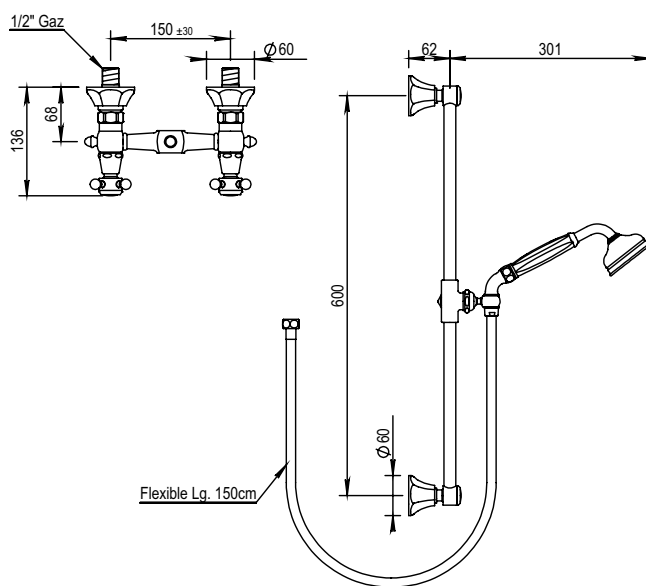

Réf. **62.516**

Réf. **20.516**

Réf. **65.516**

Mélangeur de douche mural complet

PICOTS
ANTICALCAIRES

ANTI-SCALE
NOZZLES

CARACTÉRISTIQUES

Mélangeur de douche mural complet entraxe 150 ± 30 mm, rail + flexible 150 cm + douchette

Complete wall shower mixer centers $150 \text{ mm} \pm 30 \text{ mm}$, with rail, handshower, flexible hose 150 cm

16 ACC LY 711

FINITIONS USUELLES

CH Chrome
Chrome

NB Nickel Brillant
Polished Nickel

NM Nickel Mat
Brushed Nickel