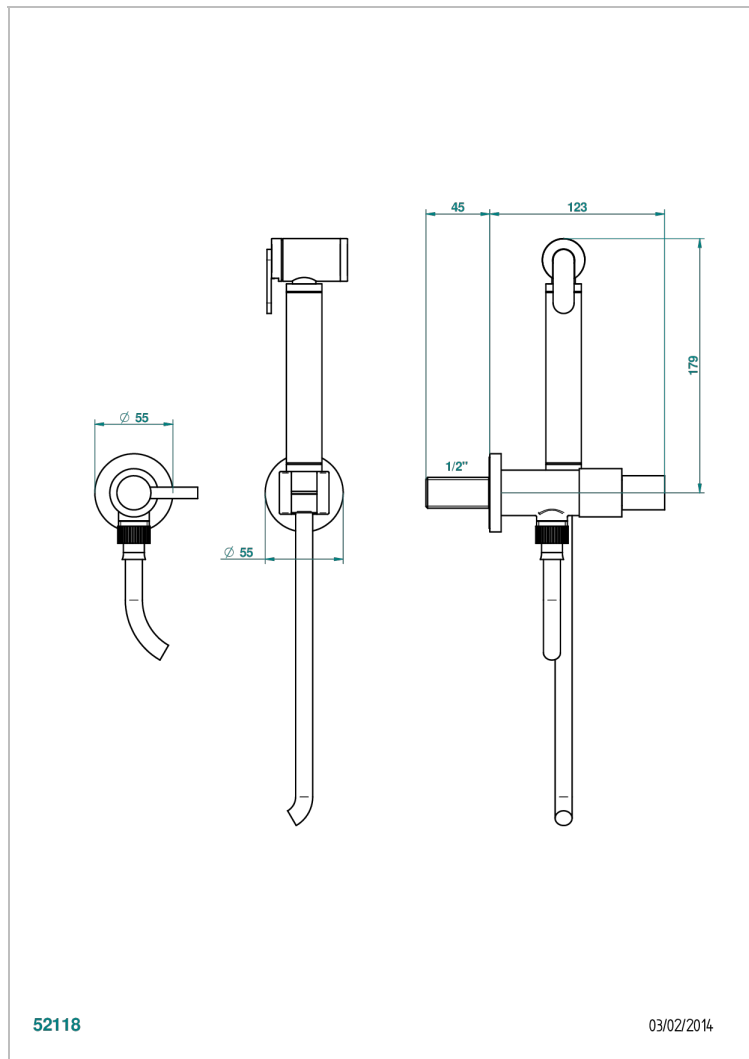

NANO С РУКОЯТКАМИ

G5B-5840/8

THG[®]
PARIS

Душ гигиенический: вентиль, 1,25 м шланг, крючок, вывод для душа и лейка с клапаном (возможны только следующие покрытия A02, B01,C01, D03, E02, F01, G01,G02)

52118

03/02/2014

ХАРАКТЕРИСТИКИ

- Nano с рукоятками
- Душ гигиенический: вентиль, 1,25 м шланг, крючок, вывод для душа и лейка с клапаном (возможны только следующие покрытия A02, B01,C01, D03, E02, F01, G01,G02)

ДОСТУПНЫЕ ВАРИАНТЫ ПОКРЫТИЙ

Золото - F01
Матовый никель - C01
Никель - B01
Светлое золото - F30
Хром - A02
Хром/золото - G02