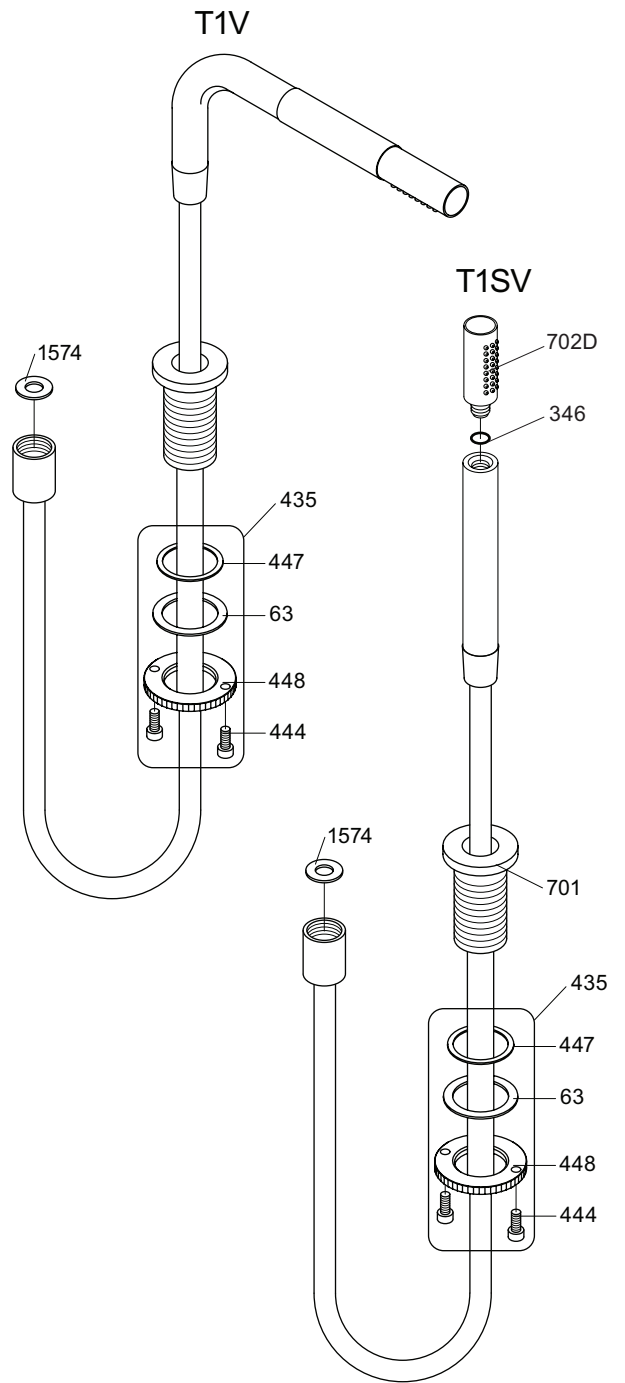

	l/min.	Gal/min.
500:	14,5	3.8
590:	9,0	2.4
500-T1:	11,0	2.9
2500:	18,7	4.9
SC1:	18,7	4.9
SC5, 7:	18,0	4.8
SC9:	11,0	2.9

Max. 65°C, 150°F

www.vola.com
 500 - 2500_V9_40999844

6A

mm:	H	D	h
090	210	200	145
090A	110	85	40
090B	185	100	114
090C	185	100	114
090D	220	200	130
090E	170	200	65
090G	185	140	105
090H	265	230	155
090I	325	230	216
090V	355	145	270

Inches:	H	D	h
090	8 1/2"	8"	5 3/4"
090A	4 1/4"	3 1/2"	1 1/2"
090B	7"	4"	4 1/2"
090C	7"	4"	4 1/2"
090D	8 3/4"	8"	5"
090E	6 3/4"	8"	2 1/2"
090G	7"	5 1/2"	4"
090H	10 1/2"	9"	6"
090I	12 3/4"	9"	8 1/2"
090V	14"	5 3/4"	10 1/2"

Fitting instruction
 Montageanleitung
 Monteringsvejledning
 Monteringsvægledning
 Montage hanleiding
 Manuel de montage

3

4

5

- VR277K: VR22, VR269, VR277
 VR297: VR20, VR22, VR269, VR273, VR277, VR294, VR295, VR296
 VR434: VR445, VR446, VR502, 2xVR455
 VR435: VR63, VR447, VR448, 2xVR455
 NR.10: VR20, VR22, VR273, VR294, VR295

vola
 Lunavej 2
 DK-8700 Horsens
 Tlf : + 45 7023 5500
 sales@vola.com
 www.vola.com

VOLA 500T1
500T1S, SC9m SC9S

Date
 jun. 17

Rev.
 2

Sheet
SB 27.67

500:

- VR277K: VR22, VR269, VR277
- VR297: VR20, VR22, VR269, VR273, VR277, VR294, VR295, VR296
- VR434: 2xVR444, VR445, 2xVR455, VR502
- NR.10: VR20, VR22, VR273, VR294, VR295