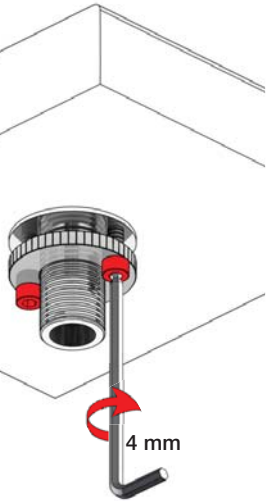

VOLA 500, 590, 500T1
 VOLA 2500
 VOLA SC1, SC3, SC5, SC7, SC9, SC10, SC12

Fitting instruction
 Montageanleitung
 Monteringsvejledning
 Monteringsvægledning
 Montage hanleiding
 Manuel de montage

Data, 3 Bar /43.5 Psi:

	l/min.	Gal/min.
500:	14,5	3.8
590:	9,0	2.4
500-T1:	11,0	2.9
2500:	18,7	4.9
SC1:	18,7	4.9
SC5, 7:	18,0	4.8
SC9:	11,0	2.9

Max. 65°C, 150°F

www.vola.com
 500 - 2500_V9_40999844

6A

mm:	H	D	h
090	210	200	145
090A	110	85	40
090B	185	100	114
090C	185	100	114
090D	220	200	130
090E	170	200	65
090G	185	140	105
090H	265	230	155
090I	325	230	216
090V	355	145	270

Inches:	H	D	h
090	8 1/2"	8"	5 3/4"
090A	4 1/4"	3 1/2"	1 1/2"
090B	7"	4"	4 1/2"
090C	7"	4"	4 1/2"
090D	8 3/4"	8"	5"
090E	6 3/4"	8"	2 1/2"
090G	7"	5 1/2"	4"
090H	10 1/2"	9"	6"
090I	12 3/4"	9"	8 1/2"
090V	14"	5 3/4"	10 1/2"

Fitting instruction
 Montageanleitung
 Monteringsvejledning
 Monteringsvægledning
 Montage hanleiding
 Manuel de montage

3

4

5

- VR277K: VR22, VR269, VR277
 VR297: VR20, VR22, VR269, VR273, VR277, VR294, VR295, VR296
 VR434: VR445, VR446, VR502, 2xVR455
 VR435: VR63, VR447, VR448, 2xVR455
 NR.10: VR20, VR22, VR273, VR294, VR295