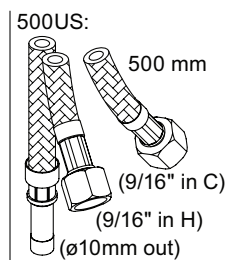

Inches:	H	D	h
090	8 1/2"	8"	5 3/4"
090A	4 1/4"	3 1/2"	1 1/2"
090B	7"	4"	4 1/2"
090C	7"	4"	4 1/2"
090D	8 3/4"	8"	5"
090E	6 3/4"	8"	2 1/2"
090G	7"	5 1/2"	4"
090H	10 1/2"	9"	6"
090I	12 3/4"	9"	8 1/2"
090V	14"	5 3/4"	10 1/2"

Fitting instruction
 Montageanleitung
 Monteringsvejledning
 Monteringsvægledning
 Montage hanleiding
 Manuel de montage

3

4

5

- VR277K: VR22, VR269, VR277
 VR297: VR20, VR22, VR269, VR273, VR277, VR294, VR295, VR296
 VR434: VR445, VR446, VR502, 2xVR455
 VR435: VR63, VR447, VR448, 2xVR455
 NR.10: VR20, VR22, VR273, VR294, VR295