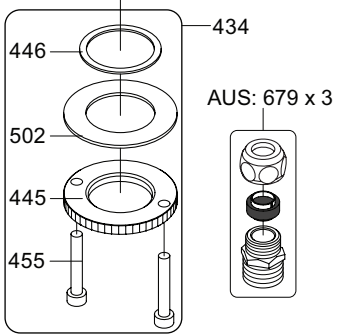

Inches:	H	D	h
090	8 1/2"	8"	5 3/4"
090A	4 1/4"	3 1/2"	1 1/2"
090B	7"	4"	4 1/2"
090C	7"	4"	4 1/2"
090D	8 3/4"	8"	5"
090E	6 3/4"	8"	2 1/2"
090G	7"	5 1/2"	4"
090H	10 1/2"	9"	6"
090I	12 3/4"	9"	8 1/2"
090V	14"	5 3/4"	10 1/2"

Fitting instruction
 Montageanleitung
 Monteringsvejledning
 Monteringsvægledning
 Montage hanleiding
 Manuel de montage

3

4

5

- VR277K: VR22, VR269, VR277
 VR297: VR20, VR22, VR269, VR273, VR277, VR294, VR295, VR296
 VR434: VR445, VR446, VR502, 2xVR455
 VR435: VR63, VR447, VR448, 2xVR455
 NR.10: VR20, VR22, VR273, VR294, VR295

vola
 Lunavej 2
 DK-8700 Horsens
 Tlf : + 45 7023 5500
 sales@vola.com
 www.vola.com

VOLA 500T1
500T1S, SC9m SC9S

Date
 jun. 17

Rev.
 2

Sheet
SB 27.67

500:

- VR277K: VR22, VR269, VR277
- VR297: VR20, VR22, VR269, VR273, VR277, VR294, VR295, VR296
- VR434: 2xVR444, VR445, 2xVR455, VR502
- NR.10: VR20, VR22, VR273, VR294, VR295