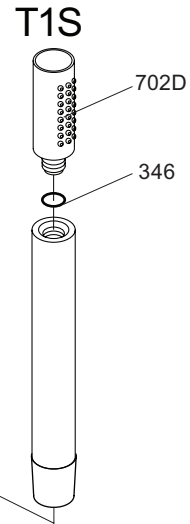

	l/min.	Gal/min.
500:	14,5	3.8
590:	9,0	2.4
500-T1:	11,0	2.9
2500:	18,7	4.9
SC1:	18,7	4.9
SC5, 7:	18,0	4.8
SC9:	11,0	2.9

Max. 65°C, 150°F

www.vola.com
 500 - 2500_V9_40999844

6A

mm:	H	D	h
090	210	200	145
090A	110	85	40
090B	185	100	114
090C	185	100	114
090D	220	200	130
090E	170	200	65
090G	185	140	105
090H	265	230	155
090I	325	230	216
090V	355	145	270

Inches:	H	D	h
090	8 1/2"	8"	5 3/4"
090A	4 1/4"	3 1/2"	1 1/2"
090B	7"	4"	4 1/2"
090C	7"	4"	4 1/2"
090D	8 3/4"	8"	5"
090E	6 3/4"	8"	2 1/2"
090G	7"	5 1/2"	4"
090H	10 1/2"	9"	6"
090I	12 3/4"	9"	8 1/2"
090V	14"	5 3/4"	10 1/2"

Fitting instruction
 Montageanleitung
 Monteringsvejledning
 Monteringsvægledning
 Montage hanleiding
 Manuel de montage

3

4

5

- VR277K: VR22, VR269, VR277
 VR297: VR20, VR22, VR269, VR273, VR277, VR294, VR295, VR296
 VR434: VR445, VR446, VR502, 2xVR455
 VR435: VR63, VR447, VR448, 2xVR455
 NR.10: VR20, VR22, VR273, VR294, VR295

vola
 Lunavej 2
 DK-8700 Horsens
 Tlf : + 45 7023 5500
 sales@vola.com
 www.vola.com

VOLA 500T1
500T1S, SC9m SC9S

Date
 jun. 17

Rev.
 2

Sheet
SB 27.67

500:

- VR277K: VR22, VR269, VR277
- VR297: VR20, VR22, VR269, VR273, VR277, VR294, VR295, VR296
- VR434: 2xVR444, VR445, 2xVR455, VR502
- NR.10: VR20, VR22, VR273, VR294, VR295