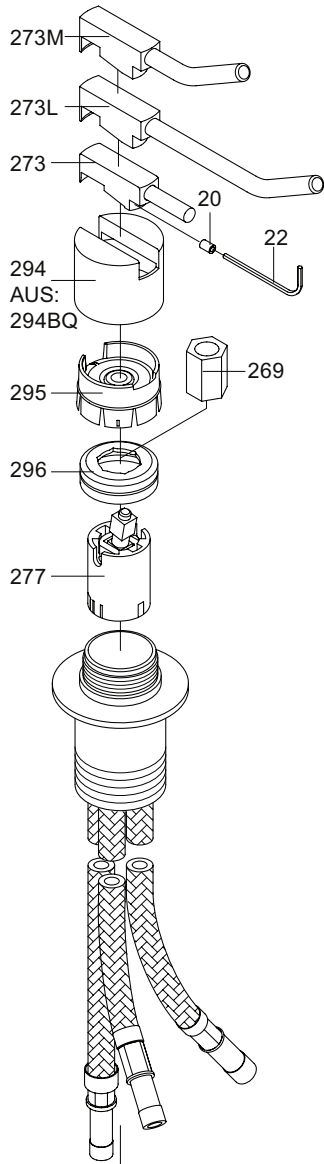

VOLA 500, 590, 500T1
 VOLA 2500
 VOLA SC1, SC3, SC5, SC7, SC9, SC10, SC12

Fitting instruction
 Montageanleitung
 Monteringsvejledning
 Monteringsvægledning
 Montage hanleiding
 Manuel de montage

Data, 3 Bar /43.5 Psi:

Inches:	H	D	h
090	8 1/2"	8"	5 3/4"
090A	4 1/4"	3 1/2"	1 1/2"
090B	7"	4"	4 1/2"
090C	7"	4"	4 1/2"
090D	8 3/4"	8"	5"
090E	6 3/4"	8"	2 1/2"
090G	7"	5 1/2"	4"
090H	10 1/2"	9"	6"
090I	12 3/4"	9"	8 1/2"
090V	14"	5 3/4"	10 1/2"

Fitting instruction
 Montageanleitung
 Monteringsvejledning
 Monteringsvægledning
 Montage hanleiding
 Manuel de montage

3

4

5

- VR277K: VR22, VR269, VR277
 VR297: VR20, VR22, VR269, VR273, VR277, VR294, VR295, VR296
 VR434: VR445, VR446, VR502, 2xVR455
 VR435: VR63, VR447, VR448, 2xVR455
 NR.10: VR20, VR22, VR273, VR294, VR295

vola
 Lunavej 2
 DK-8700 Horsens
 Tlf : + 45 7023 5500
 sales@vola.com
 www.vola.com

VOLA 500T1
500T1S, SC9m SC9S

Date
 jun. 17

Rev.
 2

Sheet
SB 27.67

500:

- VR277K: VR22, VR269, VR277
- VR297: VR20, VR22, VR269, VR273, VR277, VR294, VR295, VR296
- VR434: 2xVR444, VR445, 2xVR455, VR502
- NR.10: VR20, VR22, VR273, VR294, VR295