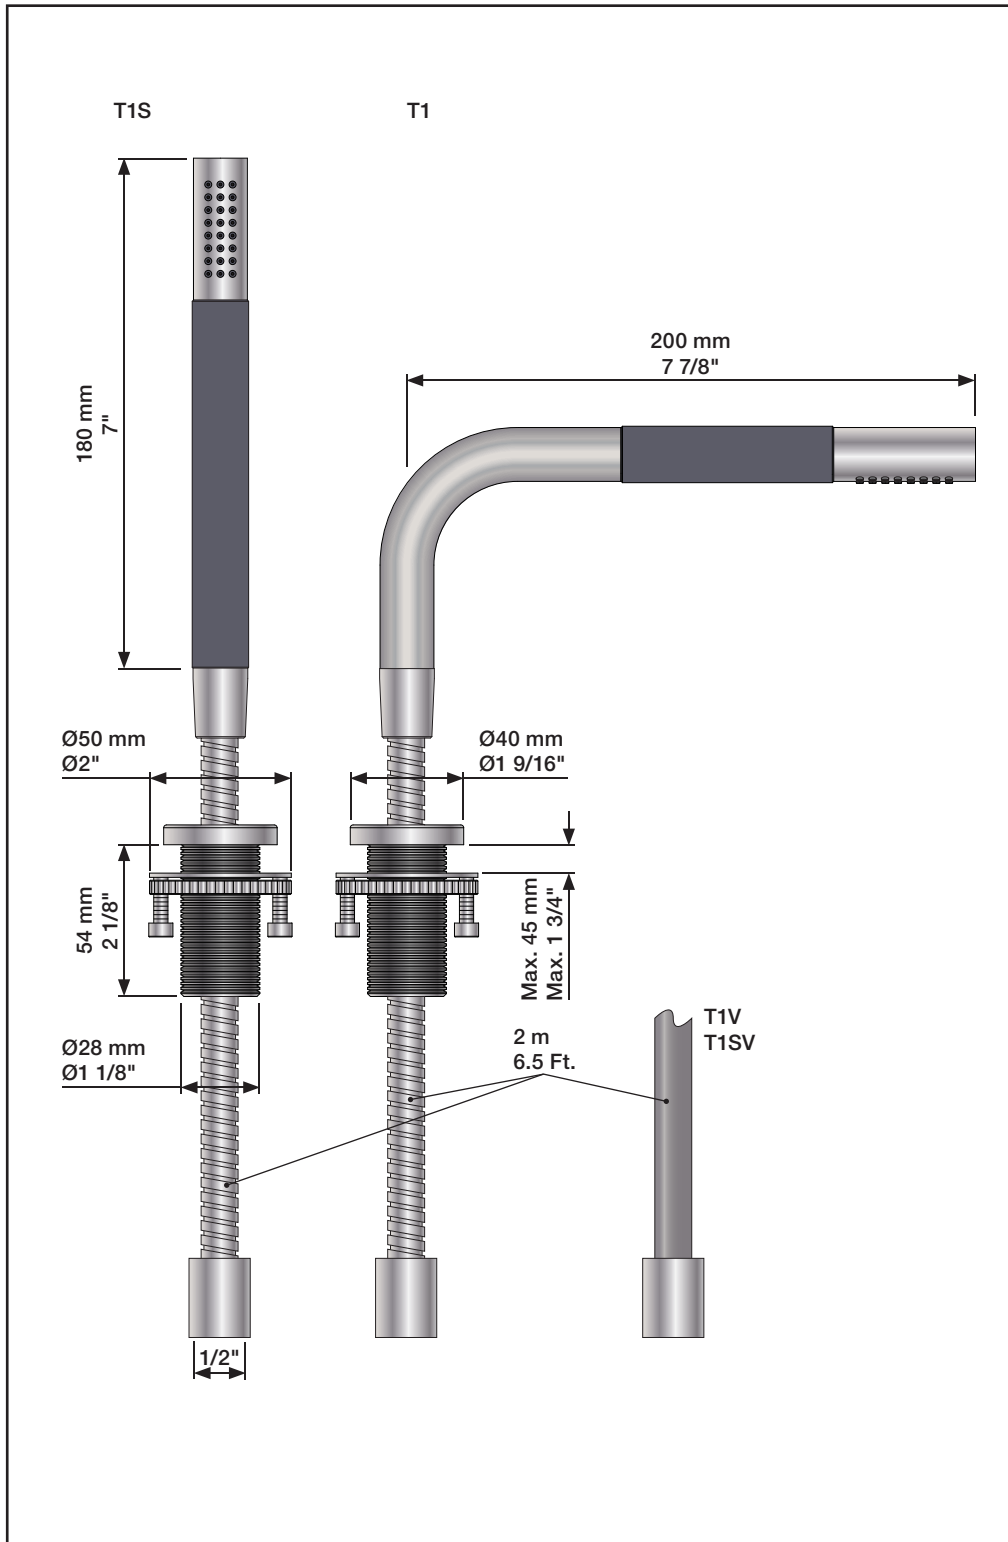

VOLA 500, 590, 500T1
 VOLA 2500
 VOLA SC1, SC3, SC5, SC7, SC9, SC10, SC12

Fitting instruction
 Montageanleitung
 Monteringsvejledning
 Monteringsvægledning
 Montage hanleiding
 Manuel de montage

Data, 3 Bar /43.5 Psi:

	l/min.	Gal/min.
500:	14,5	3.8
590:	9,0	2.4
500-T1:	11,0	2.9
2500:	18,7	4.9
SC1:	18,7	4.9
SC5, 7:	18,0	4.8
SC9:	11,0	2.9

Max. 65°C, 150°F

www.vola.com
 500 - 2500_V9_40999844

6A

mm:	H	D	h
090	210	200	145
090A	110	85	40
090B	185	100	114
090C	185	100	114
090D	220	200	130
090E	170	200	65
090G	185	140	105
090H	265	230	155
090I	325	230	216
090V	355	145	270

Inches:	H	D	h
090	8 1/2"	8"	5 3/4"
090A	4 1/4"	3 1/2"	1 1/2"
090B	7"	4"	4 1/2"
090C	7"	4"	4 1/2"
090D	8 3/4"	8"	5"
090E	6 3/4"	8"	2 1/2"
090G	7"	5 1/2"	4"
090H	10 1/2"	9"	6"
090I	12 3/4"	9"	8 1/2"
090V	14"	5 3/4"	10 1/2"

Fitting instruction
 Montageanleitung
 Monteringsvejledning
 Monteringsvægledning
 Montage hanleiding
 Manuel de montage

3

4

5

- VR277K: VR22, VR269, VR277
 VR297: VR20, VR22, VR269, VR273, VR277, VR294, VR295, VR296
 VR434: VR445, VR446, VR502, 2xVR455
 VR435: VR63, VR447, VR448, 2xVR455
 NR.10: VR20, VR22, VR273, VR294, VR295