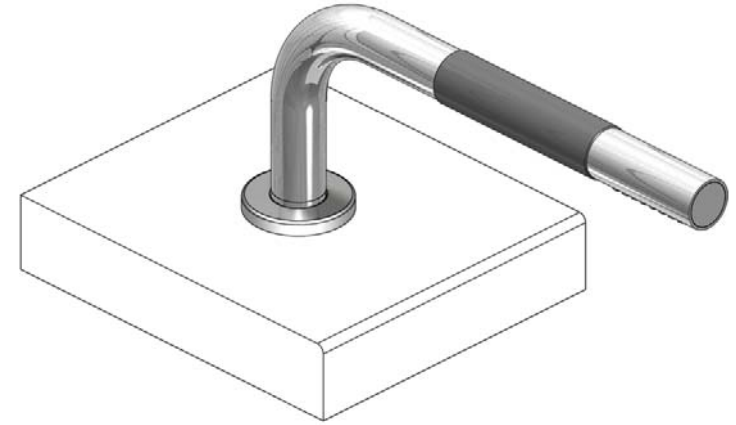

Inches:	H	D	h
090	8 1/2"	8"	5 3/4"
090A	4 1/4"	3 1/2"	1 1/2"
090B	7"	4"	4 1/2"
090C	7"	4"	4 1/2"
090D	8 3/4"	8"	5"
090E	6 3/4"	8"	2 1/2"
090G	7"	5 1/2"	4"
090H	10 1/2"	9"	6"
090I	12 3/4"	9"	8 1/2"
090V	14"	5 3/4"	10 1/2"

Fitting instruction
 Montageanleitung
 Monteringsvejledning
 Monteringsvægledning
 Montage hanleiding
 Manuel de montage

3

4

5

- VR277K: VR22, VR269, VR277
 VR297: VR20, VR22, VR269, VR273, VR277, VR294, VR295, VR296
 VR434: VR445, VR446, VR502, 2xVR455
 VR435: VR63, VR447, VR448, 2xVR455
 NR.10: VR20, VR22, VR273, VR294, VR295