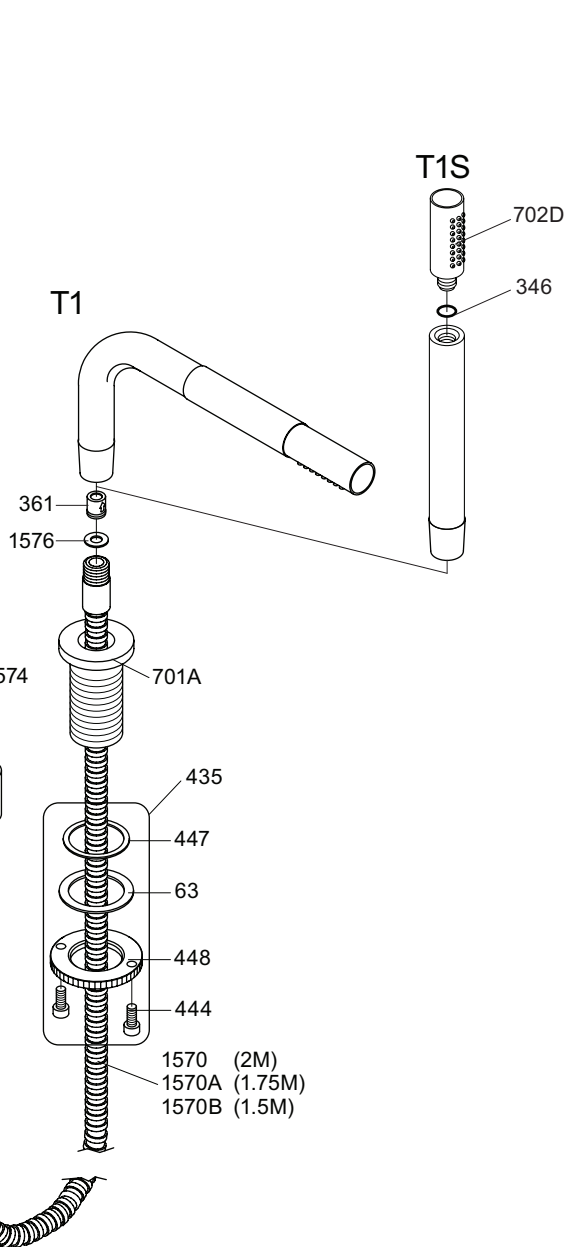

	l/min.	Gal/min.
500:	14,5	3.8
590:	9,0	2.4
500-T1:	11,0	2.9
2500:	18,7	4.9
SC1:	18,7	4.9
SC5, 7:	18,0	4.8
SC9:	11,0	2.9

Max. 65°C, 150°F

www.vola.com
 500 - 2500_V9_40999844

6A

mm:	H	D	h
090	210	200	145
090A	110	85	40
090B	185	100	114
090C	185	100	114
090D	220	200	130
090E	170	200	65
090G	185	140	105
090H	265	230	155
090I	325	230	216
090V	355	145	270

Inches:	H	D	h
090	8 1/2"	8"	5 3/4"
090A	4 1/4"	3 1/2"	1 1/2"
090B	7"	4"	4 1/2"
090C	7"	4"	4 1/2"
090D	8 3/4"	8"	5"
090E	6 3/4"	8"	2 1/2"
090G	7"	5 1/2"	4"
090H	10 1/2"	9"	6"
090I	12 3/4"	9"	8 1/2"
090V	14"	5 3/4"	10 1/2"

Fitting instruction
 Montageanleitung
 Monteringsvejledning
 Monteringsvægledning
 Montage hanleiding
 Manuel de montage

3

4

5

- VR277K: VR22, VR269, VR277
 VR297: VR20, VR22, VR269, VR273, VR277, VR294, VR295, VR296
 VR434: VR445, VR446, VR502, 2xVR455
 VR435: VR63, VR447, VR448, 2xVR455
 NR.10: VR20, VR22, VR273, VR294, VR295

vola
 Lunavej 2
 DK-8700 Horsens
 Tlf : + 45 7023 5500
 sales@vola.com
 www.vola.com

VOLA 500T1
500T1S, SC9m SC9S

Date
 jun. 17

Rev.
 2

Sheet
SB 27.67

500:

- VR277K: VR22, VR269, VR277
- VR297: VR20, VR22, VR269, VR273, VR277, VR294, VR295, VR296
- VR434: 2xVR444, VR445, 2xVR455, VR502
- NR.10: VR20, VR22, VR273, VR294, VR295