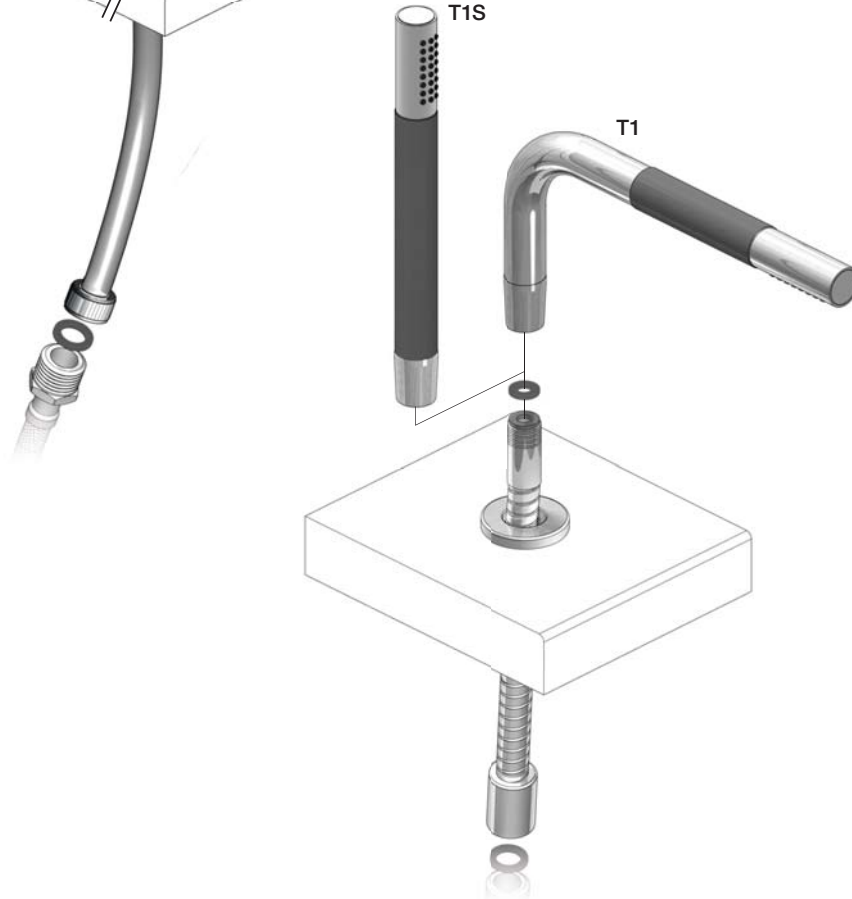

Inches:	H	D	h
090	8 1/2"	8"	5 3/4"
090A	4 1/4"	3 1/2"	1 1/2"
090B	7"	4"	4 1/2"
090C	7"	4"	4 1/2"
090D	8 3/4"	8"	5"
090E	6 3/4"	8"	2 1/2"
090G	7"	5 1/2"	4"
090H	10 1/2"	9"	6"
090I	12 3/4"	9"	8 1/2"
090V	14"	5 3/4"	10 1/2"

Fitting instruction
 Montageanleitung
 Monteringsvejledning
 Monteringsvægledning
 Montage hanleiding
 Manuel de montage

3

4

5

- VR277K: VR22, VR269, VR277
 VR297: VR20, VR22, VR269, VR273, VR277, VR294, VR295, VR296
 VR434: VR445, VR446, VR502, 2xVR455
 VR435: VR63, VR447, VR448, 2xVR455
 NR.10: VR20, VR22, VR273, VR294, VR295