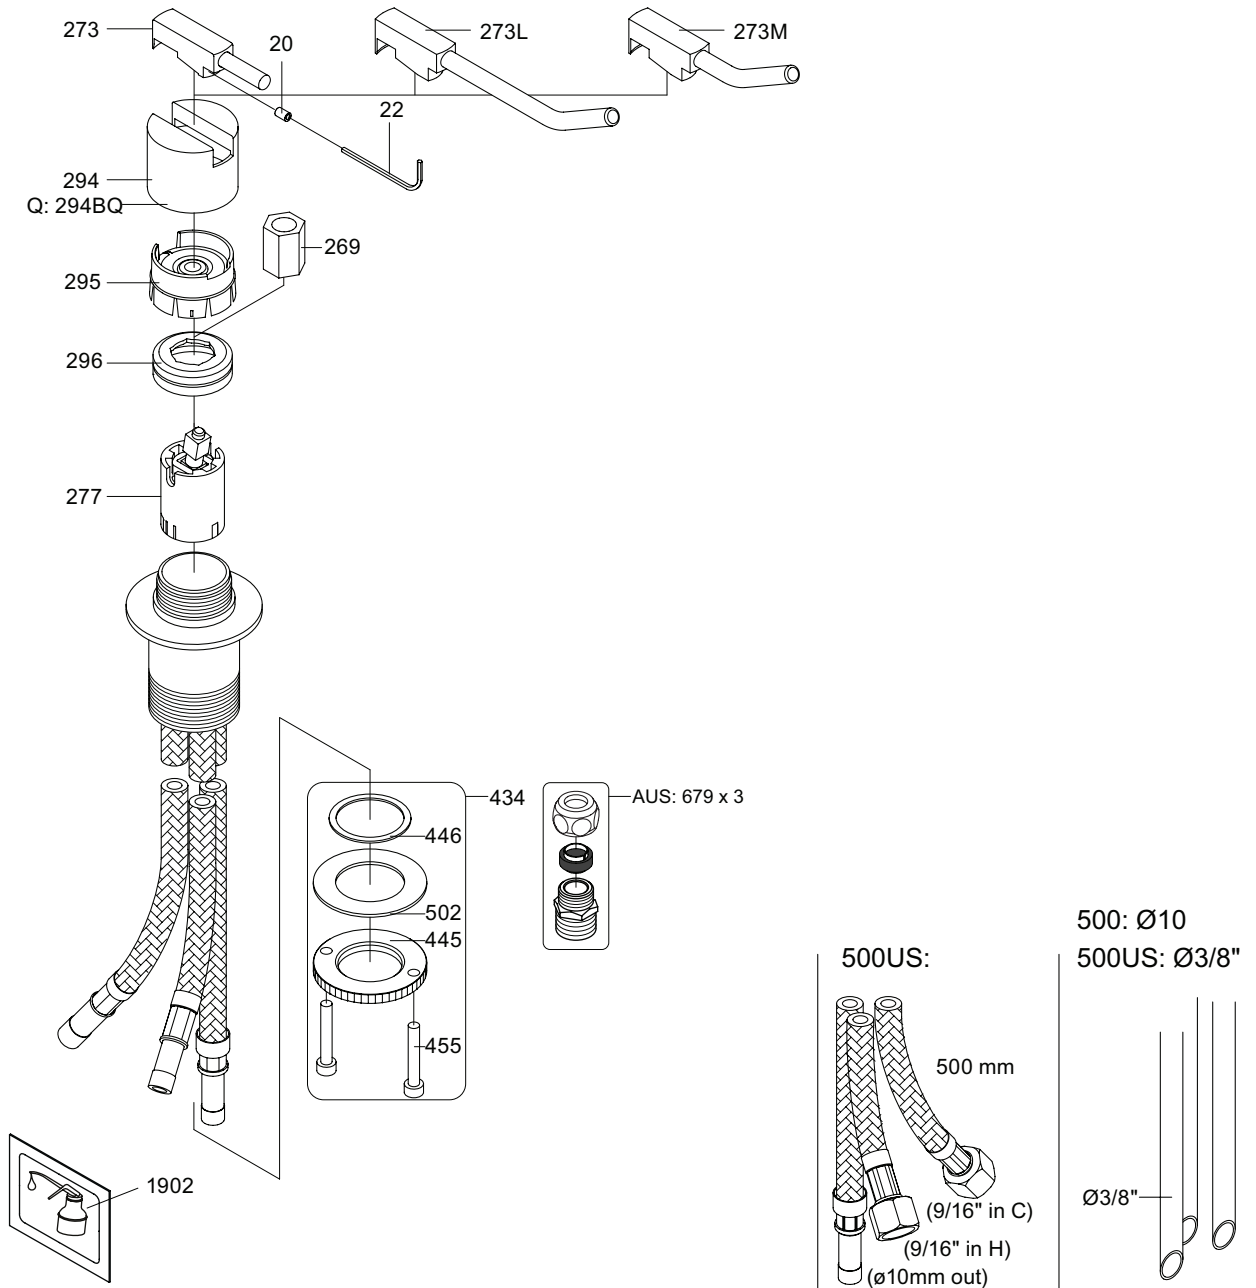

Inches:	H	D	h
090	8 1/2"	8"	5 3/4"
090A	4 1/4"	3 1/2"	1 1/2"
090B	7"	4"	4 1/2"
090C	7"	4"	4 1/2"
090D	8 3/4"	8"	5"
090E	6 3/4"	8"	2 1/2"
090G	7"	5 1/2"	4"
090H	10 1/2"	9"	6"
090I	12 3/4"	9"	8 1/2"
090V	14"	5 3/4"	10 1/2"

Fitting instruction
 Montageanleitung
 Monteringsvejledning
 Monteringsvægledning
 Montage hanleiding
 Manuel de montage

3

4

5

- VR277K: VR22, VR269, VR277
 VR297: VR20, VR22, VR269, VR273, VR277, VR294, VR295, VR296
 VR434: VR445, VR446, VR502, 2xVR455
 VR435: VR63, VR447, VR448, 2xVR455
 NR.10: VR20, VR22, VR273, VR294, VR295

vola
 Lunavej 2
 DK-8700 Horsens
 Tlf : + 45 7023 5500
 sales@vola.com
 www.vola.com

VOLA 500T1
500T1S, SC9m SC9S

Date
 jun. 17

Rev.
 2

Sheet
SB 27.67

500:

- VR277K: VR22, VR269, VR277
- VR297: VR20, VR22, VR269, VR273, VR277, VR294, VR295, VR296
- VR434: 2xVR444, VR445, 2xVR455, VR502
- NR.10: VR20, VR22, VR273, VR294, VR295