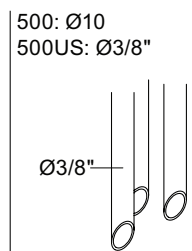

	l/min.	Gal/min.
500:	14,5	3.8
590:	9,0	2.4
500-T1:	11,0	2.9
2500:	18,7	4.9
SC1:	18,7	4.9
SC5, 7:	18,0	4.8
SC9:	11,0	2.9

Max. 65°C, 150°F

www.vola.com
 500 - 2500_V9_40999844

6A

mm:	H	D	h
090	210	200	145
090A	110	85	40
090B	185	100	114
090C	185	100	114
090D	220	200	130
090E	170	200	65
090G	185	140	105
090H	265	230	155
090I	325	230	216
090V	355	145	270

Inches:	H	D	h
090	8 1/2"	8"	5 3/4"
090A	4 1/4"	3 1/2"	1 1/2"
090B	7"	4"	4 1/2"
090C	7"	4"	4 1/2"
090D	8 3/4"	8"	5"
090E	6 3/4"	8"	2 1/2"
090G	7"	5 1/2"	4"
090H	10 1/2"	9"	6"
090I	12 3/4"	9"	8 1/2"
090V	14"	5 3/4"	10 1/2"

Fitting instruction
 Montageanleitung
 Monteringsvejledning
 Monteringsvægledning
 Montage hanleiding
 Manuel de montage

3

4

5

- VR277K: VR22, VR269, VR277
 VR297: VR20, VR22, VR269, VR273, VR277, VR294, VR295, VR296
 VR434: VR445, VR446, VR502, 2xVR455
 VR435: VR63, VR447, VR448, 2xVR455
 NR.10: VR20, VR22, VR273, VR294, VR295