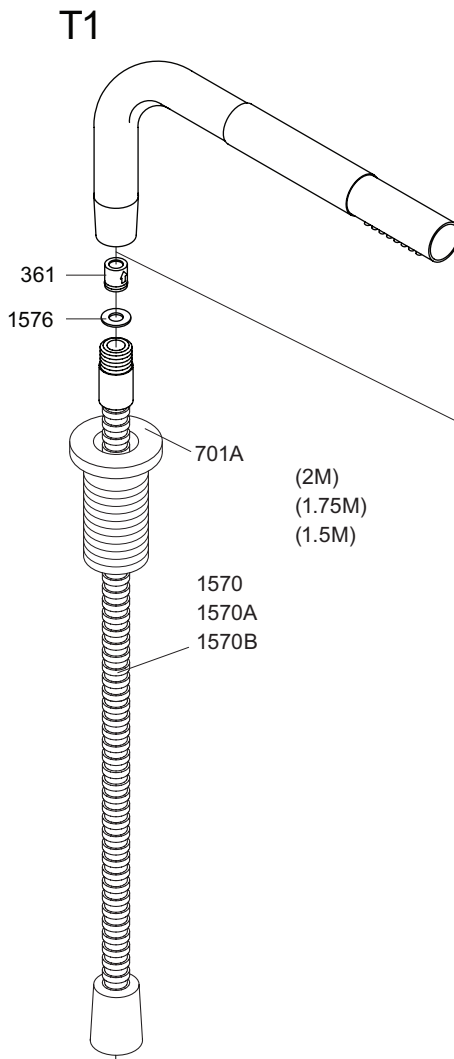

	l/min.	Gal/min.
500:	14,5	3.8
590:	9,0	2.4
500-T1:	11,0	2.9
2500:	18,7	4.9
SC1:	18,7	4.9
SC5, 7:	18,0	4.8
SC9:	11,0	2.9

Max. 65°C, 150°F

www.vola.com
 500 - 2500_V9_40999844

6A

mm:	H	D	h
090	210	200	145
090A	110	85	40
090B	185	100	114
090C	185	100	114
090D	220	200	130
090E	170	200	65
090G	185	140	105
090H	265	230	155
090I	325	230	216
090V	355	145	270

Inches:	H	D	h
090	8 1/2"	8"	5 3/4"
090A	4 1/4"	3 1/2"	1 1/2"
090B	7"	4"	4 1/2"
090C	7"	4"	4 1/2"
090D	8 3/4"	8"	5"
090E	6 3/4"	8"	2 1/2"
090G	7"	5 1/2"	4"
090H	10 1/2"	9"	6"
090I	12 3/4"	9"	8 1/2"
090V	14"	5 3/4"	10 1/2"

Fitting instruction
 Montageanleitung
 Monteringsvejledning
 Monteringsvægledning
 Montage hanleiding
 Manuel de montage

3

4

5

- VR277K: VR22, VR269, VR277
 VR297: VR20, VR22, VR269, VR273, VR277, VR294, VR295, VR296
 VR434: VR445, VR446, VR502, 2xVR455
 VR435: VR63, VR447, VR448, 2xVR455
 NR.10: VR20, VR22, VR273, VR294, VR295

vola
 Lunavej 2
 DK-8700 Horsens
 Tlf : + 45 7023 5500
 sales@vola.com
 www.vola.com

VOLA 500T1
500T1S, SC9m SC9S

Date
 jun. 17

Rev.
 2

Sheet
SB 27.67

500:

- VR277K: VR22, VR269, VR277
- VR297: VR20, VR22, VR269, VR273, VR277, VR294, VR295, VR296
- VR434: 2xVR444, VR445, 2xVR455, VR502
- NR.10: VR20, VR22, VR273, VR294, VR295