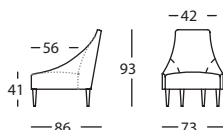

039 NEGRO
BLACK NOIR

009 CEREZO
CHERRY
MERISIER

**031.51**

SILENCIO BUTACA
SILENCIO SMALL ARMCHAIR
SILENCIO FAUTEUIL

0,58 m³ / 1 Pack. / 20,0 kg

031.151

SILENCIO PUF
SILENCIO POUF
SILENCIO POUF

0,15 m³ / 1 Pack. / 8,0 kg