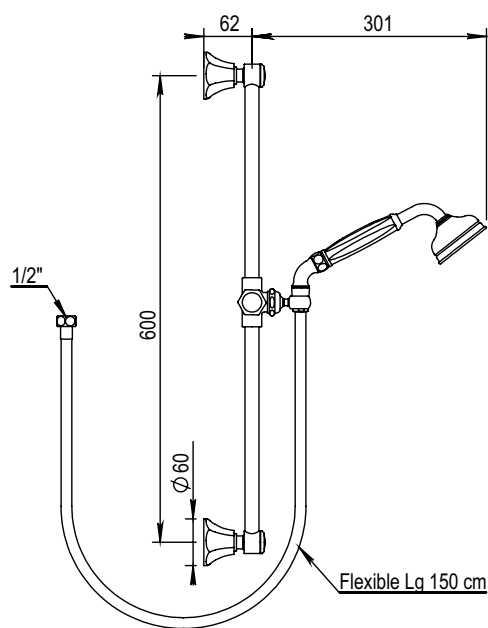

Réf. **62.542**

Garniture de douche, douchette, flexible double agrafage et rail

CARACTÉRISTIQUES

Garniture de douche, douchette, flexible double agrafage 150 cm et rail laiton 60 cm

Wall shower set with handspray, flexible hose 150 cm, and brass rail 60 cm