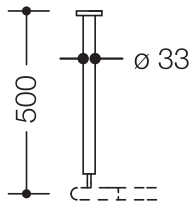

Deckenabhängung 801.34B021

- Kunststoffstange mit Befestigungsrosette
- dient zur Befestigung von Vorhangstangen
- mit Aluminiumkern
- Befestigung mit Rosette an der Decke
- Länge um 10 mm verstellbar und an der Rosette um max. 100 mm kürzbar
- 500 mm lang, Stangendurchmesser 33 mm
- aus hochwertigem, mattem Polyamid in den HEWI Farben 99 (Reinweiß), 98 (Signalweiß), 97 (Lichtgrau), 95 (Felsgrau) und 92 (Anthrazitgrau)

Abbildung ähnlich

Abmessungen in mm

nachträglich einsetzbar
am 90°-Bogen

Farben

Polyamid, matt

Alternative Farben

Polyamid

Technische Änderungen vorbehalten, 08.03.2022