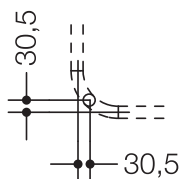

Deckenabhängung 801.34B021

- Kunststoffstange mit Befestigungsrosette
- dient zur Befestigung von Vorhangstangen
- mit Aluminiumkern
- Befestigung mit Rosette an der Decke
- Länge um 10 mm verstellbar und an der Rosette um max. 100 mm kürzbar
- 500 mm lang, Stangendurchmesser 33 mm
- aus hochwertigem, mattem Polyamid in den HEWI Farben 99 (Reinweiß), 98 (Signalweiß), 97 (Lichtgrau), 95 (Felsgrau) und 92 (Anthrazitgrau)

Abbildung ähnlich

Abmessungen in mm

nachträglich einsetzbar
am 90°-Bogen

Farben

Polyamid, matt

Alternative Farben

Polyamid

Technische Änderungen vorbehalten, 08.03.2022