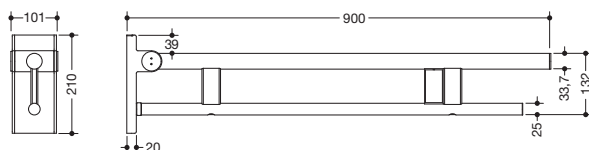

Abmessungen in mm

Oberflächen/Farben

Die Farbe AY läuft zum 31.03.2023 aus

Alternative Oberflächen

Technische Änderungen vorbehalten, 29.03.2022

HEWI Heinrich Wilke GmbH
Postfach 1260
D-34442 Bad Arolsen

Telefon: +49 5691 82-0
Telefax: +49 5691 82-319

info@hewi.de
www.hewi.com