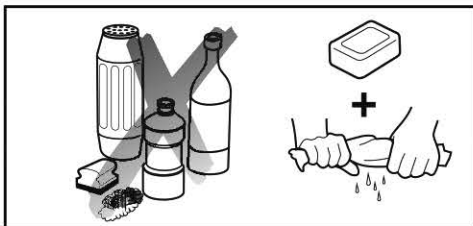

17

18

19

T3S0806

V2

Roca Sanitario, S.A.
Avda. Diagonal, 513
08029 Barcelona - SPAIN
Teléfono 93 366 1200
Fax 93 419 4501
www.roca.es

902
304
848 LÍNEA DE ATENCIÓN AL CONSUMIDOR ESPAÑA