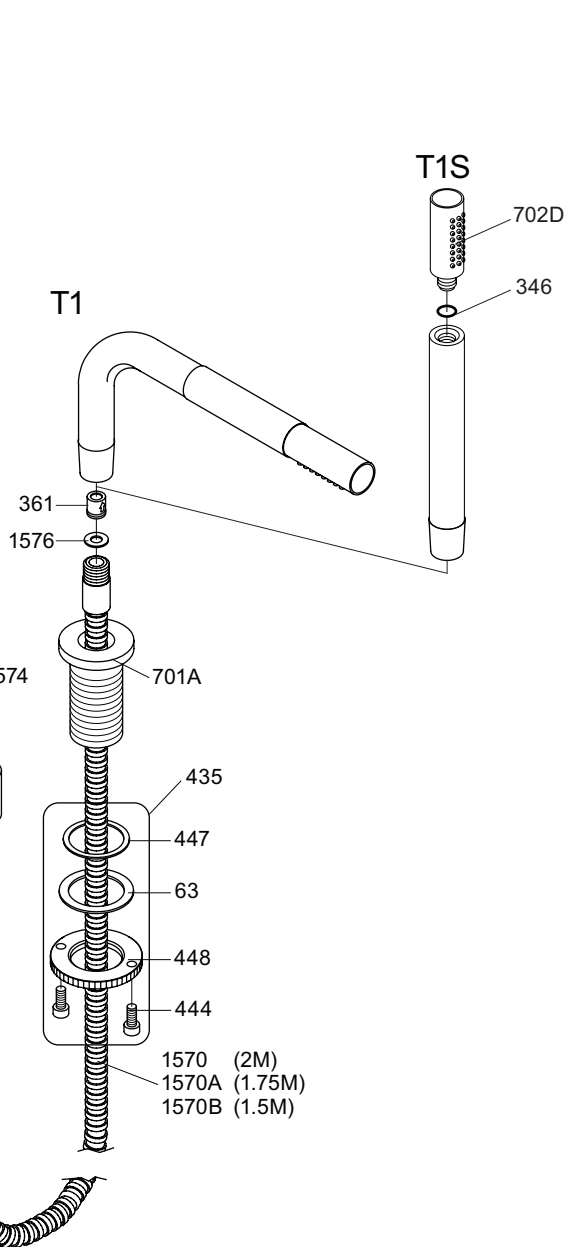

Inches:	H	D	h
090	8 1/2"	8"	5 3/4"
090A	4 1/4"	3 1/2"	1 1/2"
090B	7"	4"	4 1/2"
090C	7"	4"	4 1/2"
090D	8 3/4"	8"	5"
090E	6 3/4"	8"	2 1/2"
090G	7"	5 1/2"	4"
090H	10 1/2"	9"	6"
090I	12 3/4"	9"	8 1/2"
090V	14"	5 3/4"	10 1/2"

**Data, 3 Bar /43.5 Psi:**

	l/min.	Gal/min.
500:	14,5	3.8
590:	9,0	2.4
500-T1:	11,0	2.9
2500:	18,7	4.9
SC1:	18,7	4.9
SC5, 7:	18,0	4.8
SC9:	11,0	2.9

Max. 65°C, 150°F

**6A**

mm:	H	D	h
090	210	200	145
090A	110	85	40
090B	185	100	114
090C	185	100	114
090D	220	200	130
090E	170	200	65
090G	185	140	105
090H	265	230	155
090I	325	230	216
090V	355	145	270

Fitting instruction  
 Montageanleitung  
 Monteringsvejledning  
 Monteringsvægledning  
 Montage hanleiding  
 Manuel de montage

3

4

5

VR435: VR63, 2xVR444, VR447, VR448

**vola**  
Lunavej 2  
DK-8700 Horsens  
Tlf : + 45 7023 5500  
Fax: + 45 7023 5511  
sales@vola.com  
www.vola.com