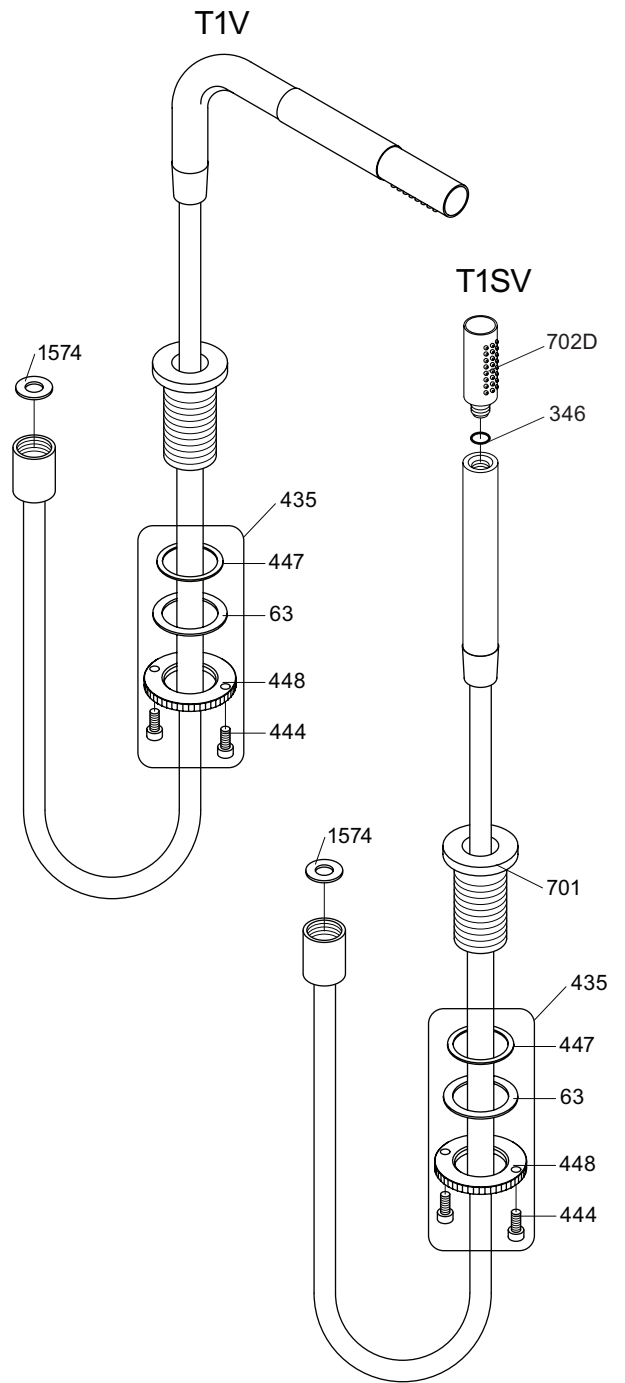

Inches:	H	D	h
090	8 1/2"	8"	5 3/4"
090A	4 1/4"	3 1/2"	1 1/2"
090B	7"	4"	4 1/2"
090C	7"	4"	4 1/2"
090D	8 3/4"	8"	5"
090E	6 3/4"	8"	2 1/2"
090G	7"	5 1/2"	4"
090H	10 1/2"	9"	6"
090I	12 3/4"	9"	8 1/2"
090V	14"	5 3/4"	10 1/2"

**Data, 3 Bar /43.5 Psi:**

	l/min.	Gal/min.
500:	14,5	3.8
590:	9,0	2.4
500-T1:	11,0	2.9
2500:	18,7	4.9
SC1:	18,7	4.9
SC5, 7:	18,0	4.8
SC9:	11,0	2.9

Max. 65°C, 150°F

**6A**

mm:	H	D	h
090	210	200	145
090A	110	85	40
090B	185	100	114
090C	185	100	114
090D	220	200	130
090E	170	200	65
090G	185	140	105
090H	265	230	155
090I	325	230	216
090V	355	145	270

Fitting instruction  
 Montageanleitung  
 Monteringsvejledning  
 Monteringsvægledning  
 Montage hanleiding  
 Manuel de montage

3

4

5

VR435: VR63, 2xVR444, VR447, VR448

**vola**  
Lunavej 2  
DK-8700 Horsens  
Tlf : + 45 7023 5500  
Fax: + 45 7023 5511  
sales@vola.com  
www.vola.com