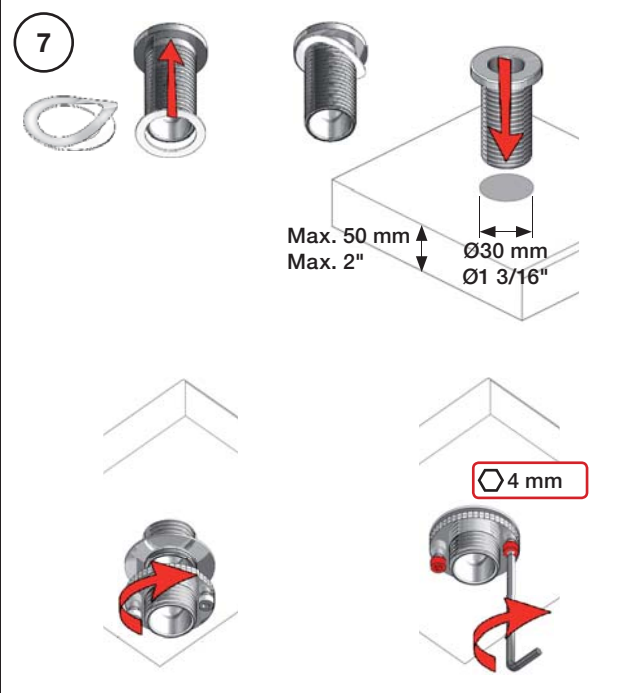

VOLA 500, 590, 500T1  
 VOLA 2500  
 VOLA SC1, SC3, SC5, SC7, SC9, SC10, SC12

Fitting instruction  
 Montageanleitung  
 Monteringsvejledning  
 Monteringsvægledning  
 Montage hanleiding  
 Manuel de montage

**Data, 3 Bar /43.5 Psi:**

	l/min.	Gal/min.
500:	14,5	3.8
590:	9,0	2.4
500-T1:	11,0	2.9
2500:	18,7	4.9
SC1:	18,7	4.9
SC5, 7:	18,0	4.8
SC9:	11,0	2.9

Max. 65°C, 150°F

**6A**

mm:	H	D	h
090	210	200	145
090A	110	85	40
090B	185	100	114
090C	185	100	114
090D	220	200	130
090E	170	200	65
090G	185	140	105
090H	265	230	155
090I	325	230	216
090V	355	145	270

Inches:	H	D	h
090	8 1/2"	8"	5 3/4"
090A	4 1/4"	3 1/2"	1 1/2"
090B	7"	4"	4 1/2"
090C	7"	4"	4 1/2"
090D	8 3/4"	8"	5"
090E	6 3/4"	8"	2 1/2"
090G	7"	5 1/2"	4"
090H	10 1/2"	9"	6"
090I	12 3/4"	9"	8 1/2"
090V	14"	5 3/4"	10 1/2"