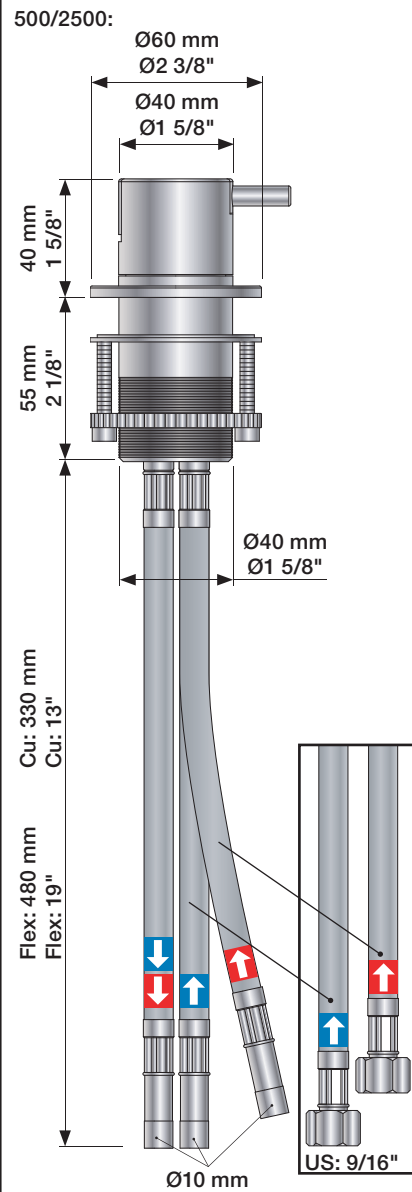

**Data, 3 Bar /43.5 Psi:**

	l/min.	Gal/min.
500:	14,5	3.8
590:	9,0	2.4
500-T1:	11,0	2.9
2500:	18,7	4.9
SC1:	18,7	4.9
SC5, 7:	18,0	4.8
SC9:	11,0	2.9

Max. 65°C, 150°F

**6A**

mm:	H	D	h
090	210	200	145
090A	110	85	40
090B	185	100	114
090C	185	100	114
090D	220	200	130
090E	170	200	65
090G	185	140	105
090H	265	230	155
090I	325	230	216
090V	355	145	270

Inches:	H	D	h
090	8 1/2"	8"	5 3/4"
090A	4 1/4"	3 1/2"	1 1/2"
090B	7"	4"	4 1/2"
090C	7"	4"	4 1/2"
090D	8 3/4"	8"	5"
090E	6 3/4"	8"	2 1/2"
090G	7"	5 1/2"	4"
090H	10 1/2"	9"	6"
090I	12 3/4"	9"	8 1/2"
090V	14"	5 3/4"	10 1/2"