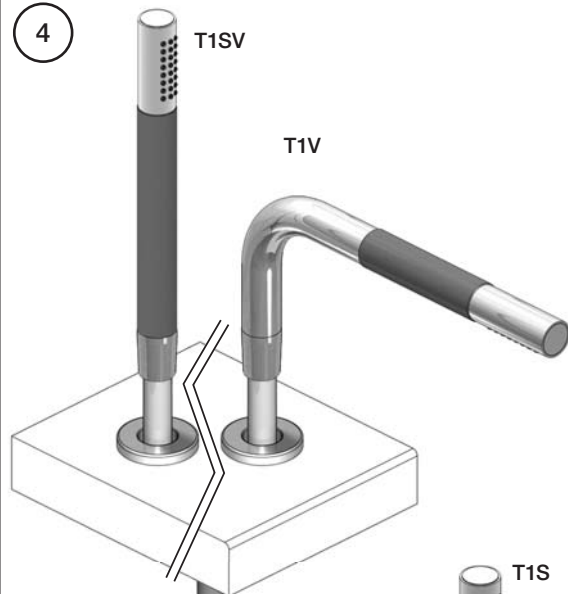

Fitting instruction  
 Montageanleitung  
 Monteringsvejledning  
 Monteringsvægledning  
 Montage hanleiding  
 Manuel de montage

3

4

5

VR435: VR63, 2xVR444, VR447, VR448

**vola**  
Lunavej 2  
DK-8700 Horsens  
Tlf : + 45 7023 5500  
Fax: + 45 7023 5511  
sales@vola.com  
www.vola.com