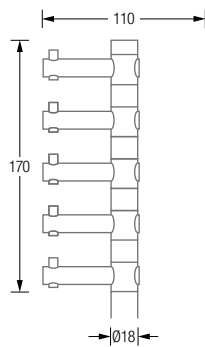

BADGARDEROBEN

TAKE 1

Badgarderobe Take 1 mit fünf um 360° drehbaren Haken. Hakenelemente und Stange: Edelstahl massiv, seidig-matt handgeschliffen. Mit transparenten, elastischen Bodenschonern*. Verbindung Bodenplatte zu Garderobenelement mit selbstsichernder M10 Schraubverbindung**.

T1-B

Mit Bodenplatte aus Stahl, hart-pulverbeschichtet mit leichter Struktur. Die Standardfarbe der Bodenplatte ist grau, RAL9007, zur Auswahl stehen weitere Farben, siehe Seite 4, bitte bei der Bestellung mit angeben.

T1E-B

Mit massiver, radial geschliffener Edelstahl-Bodenplatte.

T1-GHE65-B

Erweiterungs- / Alternativhaken, Länge 65 mm.

T1-GHE130-B

Erweiterungs- / Alternativhaken, Länge 130 mm.

T1-B/T1E-B Seitenansicht: