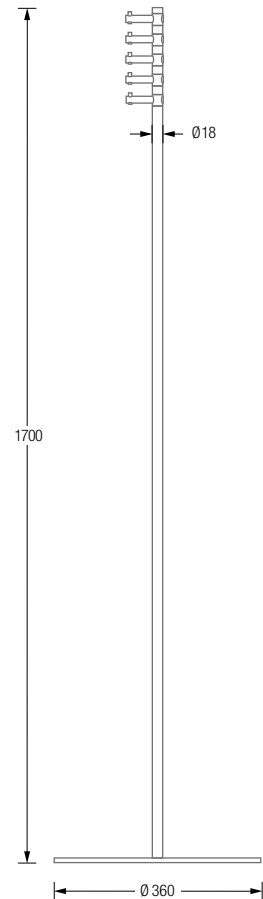

### T1-B

Mit Bodenplatte aus Stahl, hart-pulverbeschichtet mit leichter Struktur. Die Standardfarbe der Bodenplatte ist grau, RAL9007, zur Auswahl stehen weitere Farben, siehe Seite 4, bitte bei der Bestellung mit angeben.

### T1-GHE65-B

Erweiterungs- / Alternativhaken, Länge 65 mm.

### T1-GHE130-B

Erweiterungs- / Alternativhaken, Länge 130 mm.

T1-B/T1E-B Seitenansicht:

T1-GHE65-B Seitenansicht:

T1-GHE130-B Seitenansicht:

T1-B/T1E-B Seitenansicht:

\*Material: Polyurethan. Hohe chemische und thermische Beständigkeit, bei ausgezeichneter Abrieb- und Abscherfestigkeit.  
\*\*Gewindesicherung über mikroverkapselte Gewindeverklebung.