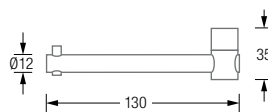

### T1-GHE130-B

Erweiterungs- / Alternativhaken, Länge 130 mm.

T1-B/T1E-B Seitenansicht:

T1-GHE65-B Seitenansicht:

T1-GHE130-B Seitenansicht:

T1-B/T1E-B Seitenansicht:

\*Material: Polyurethan. Hohe chemische und thermische Beständigkeit, bei ausgezeichneter Abrieb- und Abscherfestigkeit.  
\*\*Gewindesicherung über mikroverkapselte Gewindeverklebung.