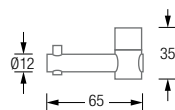

T1-GHE65-B Seitenansicht: