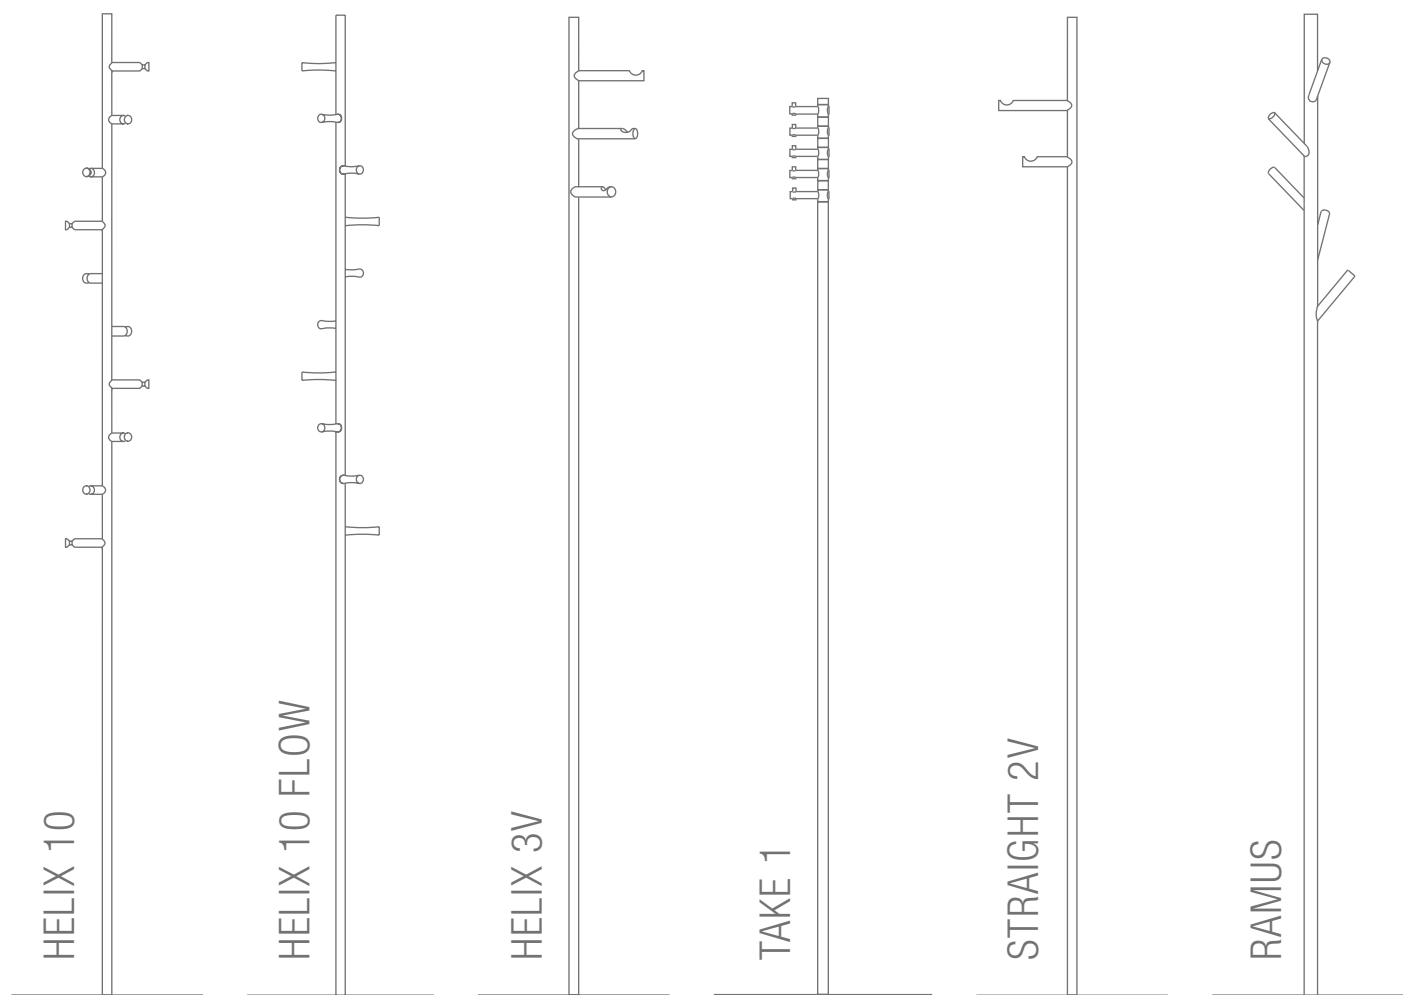

### T1-B

Mit Bodenplatte aus Stahl, hart-pulverbeschichtet mit leichter Struktur. Die Standardfarbe der Bodenplatte ist grau, RAL9007, zur Auswahl stehen weitere Farben, siehe Seite 4, bitte bei der Bestellung mit angeben.

### T1-GHE65-B

Erweiterungs- / Alternativhaken, Länge 65 mm.

### T1-GHE130-B

Erweiterungs- / Alternativhaken, Länge 130 mm.

T1-B/T1E-B Seitenansicht:

T1-GHE65-B Seitenansicht:

T1-GHE130-B Seitenansicht:

T1-B/T1E-B Seitenansicht:

\*Material: Polyurethan. Hohe chemische und thermische Beständigkeit, bei ausgezeichneter Abrieb- und Abscherfestigkeit.  
\*\*Gewindesicherung über mikroverkapselte Gewindeverklebung.