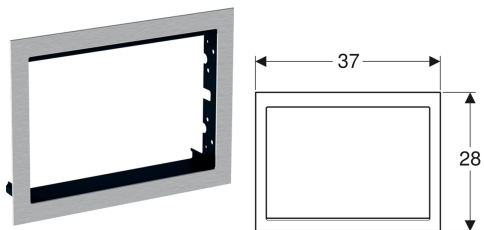

Декоративная рамка для раковины Geberit ONE подвесная

Образец

Цели применения

- Для раковин Geberit ONE подвесная
- Для облицовки загрязненной кромки плитки

Технические характеристики

Материал | Нержавеющая сталь / пластик

Арт. №	Цвет / поверхность
115.425.FW.1	Сталь нержавеющая матированная