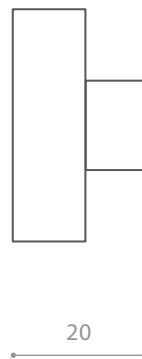

CUOIO KNOB

Articolo: Cuoio knob
Tipologia: Pomolo
Materiale: Florence Leather

Descrizione: Pomolo in pelle, montatura in ottone.

*Article: Cuoio knob
Category: Knob
Material: Florence Leather*

Description: Leather knob. Brass base.

Filettatura 4ma
Thread M4