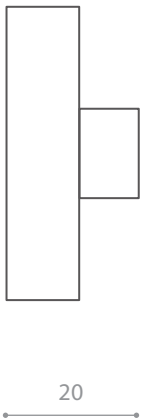

CUOIO KNOB

Articolo: Cuoio knob
Tipologia: Pomolo
Materiale: Florence Leather

Descrizione: Pomolo in pelle, montatura in ottone.

*Article: Cuoio knob
Category: Knob
Material: Florence Leather*

Description: Leather knob. Brass base.

Filettatura 4ma
Thread M4