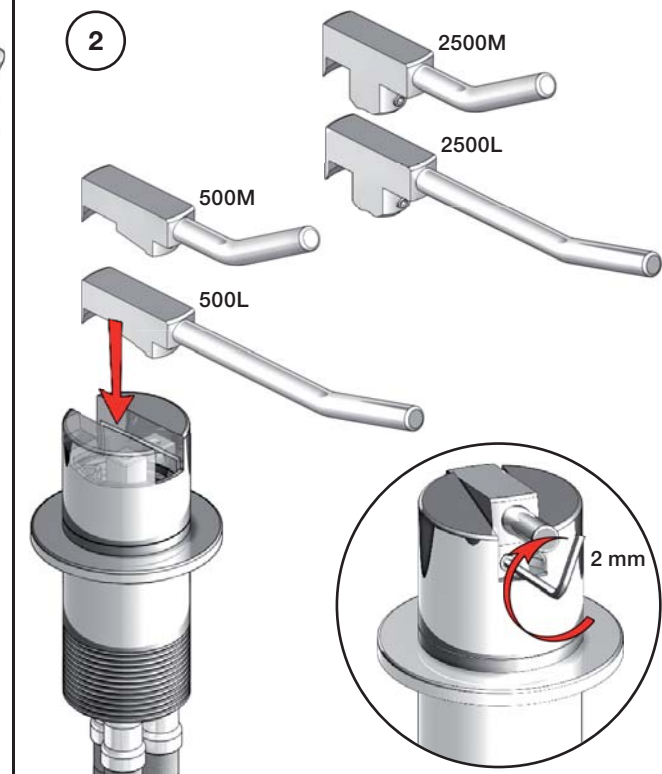

VOLA 500, 590, 500T1
 VOLA 2500
 VOLA SC1, SC3, SC5, SC7, SC9, SC10, SC12

Fitting instruction
 Montageanleitung
 Monteringsvejledning
 Monteringsvægledning
 Montage hanleiding
 Manuel de montage

Data, 3 Bar /43.5 Psi:

	l/min.	Gal/min.
500:	14,5	3.8
590:	9,0	2.4
500-T1:	11,0	2.9
2500:	18,7	4.9
SC1:	18,7	4.9
SC5, 7:	18,0	4.8
SC9:	11,0	2.9

Max. 65°C, 150°F

6A

mm:	H	D	h
090	210	200	145
090A	110	85	40
090B	185	100	114
090C	185	100	114
090D	220	200	130
090E	170	200	65
090G	185	140	105
090H	265	230	155
090I	325	230	216
090V	355	145	270

Inches:	H	D	h
090	8 1/2"	8"	5 3/4"
090A	4 1/4"	3 1/2"	1 1/2"
090B	7"	4"	4 1/2"
090C	7"	4"	4 1/2"
090D	8 3/4"	8"	5"
090E	6 3/4"	8"	2 1/2"
090G	7"	5 1/2"	4"
090H	10 1/2"	9"	6"
090I	12 3/4"	9"	8 1/2"
090V	14"	5 3/4"	10 1/2"