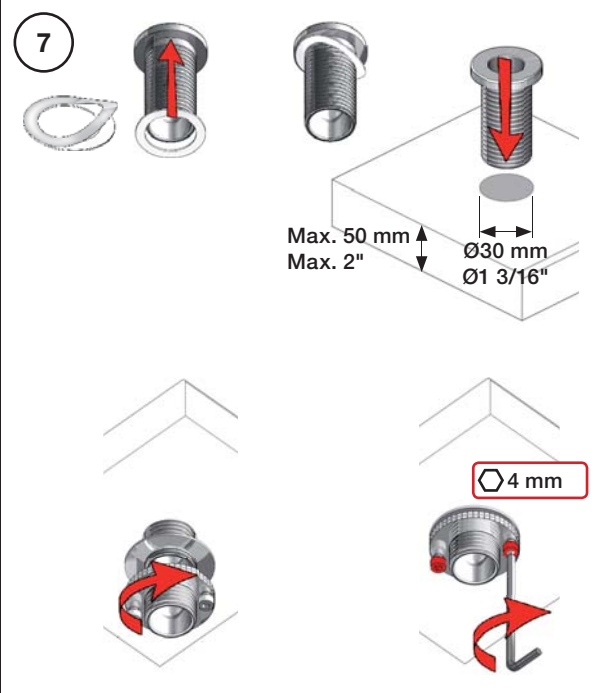

Inches:	H	D	h
090	8 1/2"	8"	5 3/4"
090A	4 1/4"	3 1/2"	1 1/2"
090B	7"	4"	4 1/2"
090C	7"	4"	4 1/2"
090D	8 3/4"	8"	5"
090E	6 3/4"	8"	2 1/2"
090G	7"	5 1/2"	4"
090H	10 1/2"	9"	6"
090I	12 3/4"	9"	8 1/2"
090V	14"	5 3/4"	10 1/2"

7A

VOLA 500, 590, 500T1
 VOLA 2500
 VOLA SC1, SC3, SC5, SC7, SC9, SC10, SC12

Fitting instruction
 Montageanleitung
 Monteringsvejledning
 Monteringsvægledning
 Montage hanleiding
 Manuel de montage

Data, 3 Bar /43.5 Psi:

	l/min.	Gal/min.
500:	14,5	3.8
590:	9,0	2.4
500-T1:	11,0	2.9
2500:	18,7	4.9
SC1:	18,7	4.9
SC5, 7:	18,0	4.8
SC9:	11,0	2.9

Max. 65°C, 150°F

6A

mm:	H	D	h
090	210	200	145
090A	110	85	40
090B	185	100	114
090C	185	100	114
090D	220	200	130
090E	170	200	65
090G	185	140	105
090H	265	230	155
090I	325	230	216
090V	355	145	270