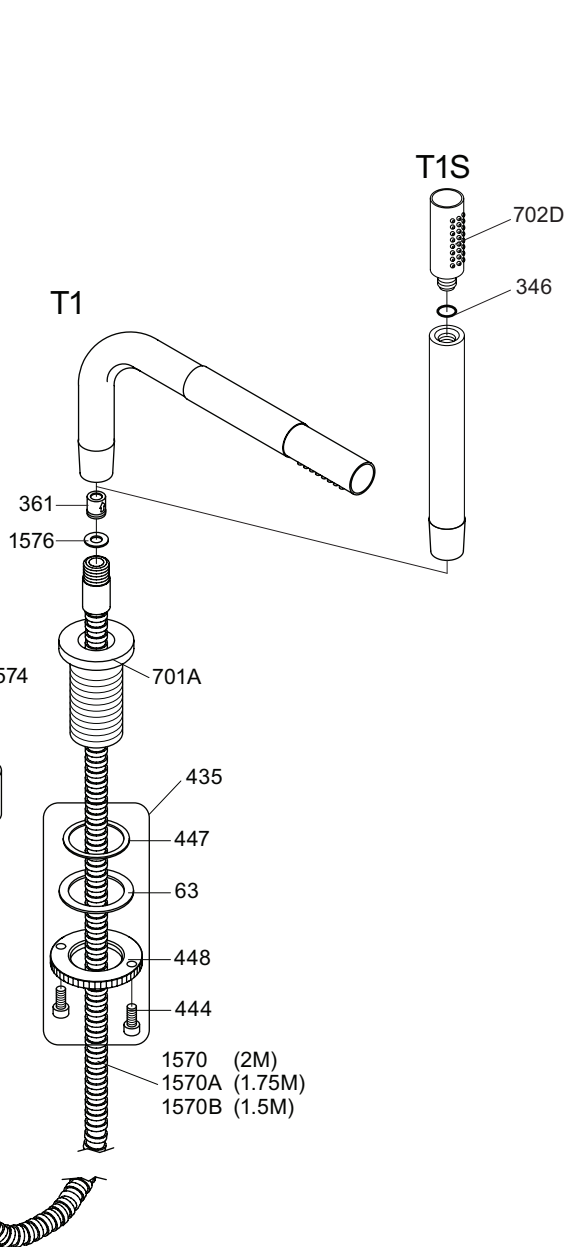

Inches:	H	D	h
090	8 1/2"	8"	5 3/4"
090A	4 1/4"	3 1/2"	1 1/2"
090B	7"	4"	4 1/2"
090C	7"	4"	4 1/2"
090D	8 3/4"	8"	5"
090E	6 3/4"	8"	2 1/2"
090G	7"	5 1/2"	4"
090H	10 1/2"	9"	6"
090I	12 3/4"	9"	8 1/2"
090V	14"	5 3/4"	10 1/2"

Fitting instruction
 Montageanleitung
 Monteringsvejledning
 Monteringsvægledning
 Montage hanleiding
 Manuel de montage

3

4

5

VR435: VR63, 2xVR444, VR447, VR448

vola
Lunavej 2
DK-8700 Horsens
Tlf : + 45 7023 5500
Fax: + 45 7023 5511
sales@vola.com
www.vola.com