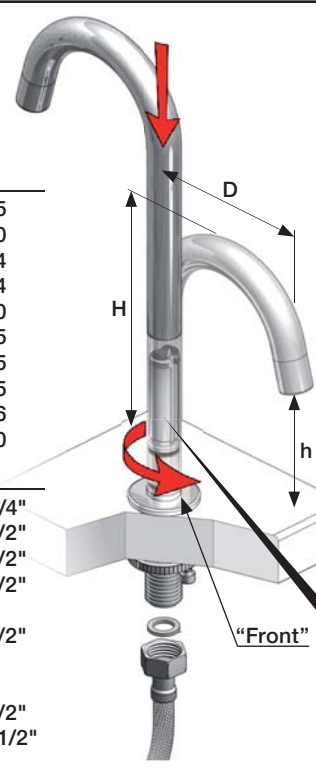

VOLA 500, 590, 500T1
 VOLA 2500
 VOLA SC1, SC3, SC5, SC7, SC9, SC10, SC12

Fitting instruction
 Montageanleitung
 Monteringsvejledning
 Monteringsvægledning
 Montage hanleiding
 Manuel de montage

Data, 3 Bar /43.5 Psi:

	l/min.	Gal/min.
500:	14,5	3.8
590:	9,0	2.4
500-T1:	11,0	2.9
2500:	18,7	4.9
SC1:	18,7	4.9
SC5, 7:	18,0	4.8
SC9:	11,0	2.9

Max. 65°C, 150°F

6A

mm:	H	D	h
090	210	200	145
090A	110	85	40
090B	185	100	114
090C	185	100	114
090D	220	200	130
090E	170	200	65
090G	185	140	105
090H	265	230	155
090I	325	230	216
090V	355	145	270

Inches:	H	D	h
090	8 1/2"	8"	5 3/4"
090A	4 1/4"	3 1/2"	1 1/2"
090B	7"	4"	4 1/2"
090C	7"	4"	4 1/2"
090D	8 3/4"	8"	5"
090E	6 3/4"	8"	2 1/2"
090G	7"	5 1/2"	4"
090H	10 1/2"	9"	6"
090I	12 3/4"	9"	8 1/2"
090V	14"	5 3/4"	10 1/2"