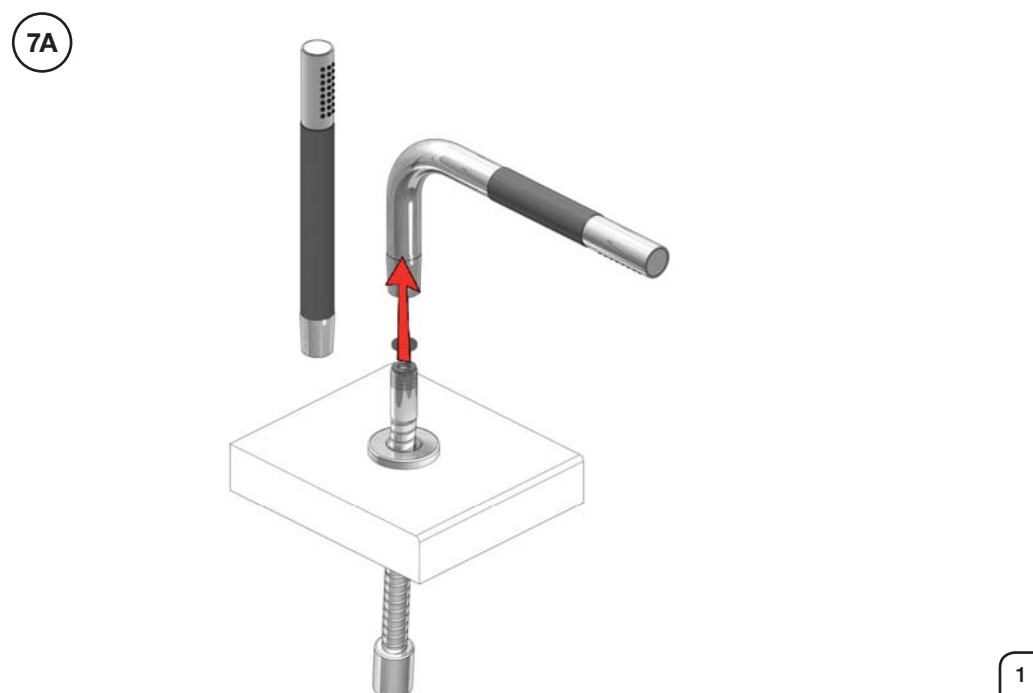

7A

VOLA 500, 590, 500T1
 VOLA 2500
 VOLA SC1, SC3, SC5, SC7, SC9, SC10, SC12

Fitting instruction
 Montageanleitung
 Monteringsvejledning
 Monteringsvægledning
 Montage hanleiding
 Manuel de montage

Data, 3 Bar /43.5 Psi:

Inches:	H	D	h
090	8 1/2"	8"	5 3/4"
090A	4 1/4"	3 1/2"	1 1/2"
090B	7"	4"	4 1/2"
090C	7"	4"	4 1/2"
090D	8 3/4"	8"	5"
090E	6 3/4"	8"	2 1/2"
090G	7"	5 1/2"	4"
090H	10 1/2"	9"	6"
090I	12 3/4"	9"	8 1/2"
090V	14"	5 3/4"	10 1/2"