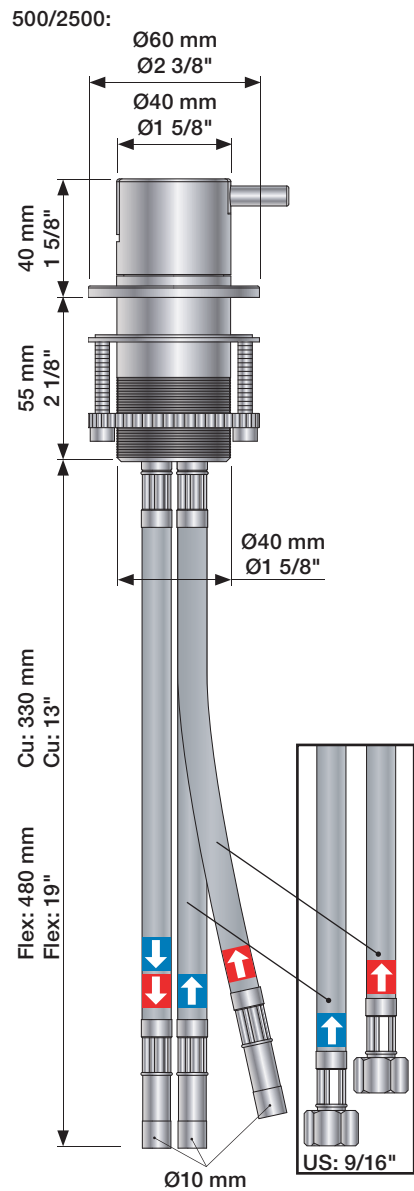

VOLA 500, 590, 500T1
VOLA 2500
VOLA SC1, SC3, SC5, SC7, SC9, SC10, SC12

Fitting instruction
Montageanleitung
Monteringsvejledning
Monteringsvægledning
Montage hanleiding
Manuel de montage

Data, 3 Bar /43.5 Psi:

	l/min.	Gal/min.
500:	14,5	3.8
590:	9,0	2.4
500-T1:	11,0	2.9
2500:	18,7	4.9
SC1:	18,7	4.9
SC5, 7:	18,0	4.8
SC9:	11,0	2.9

Max. 65°C, 150°F