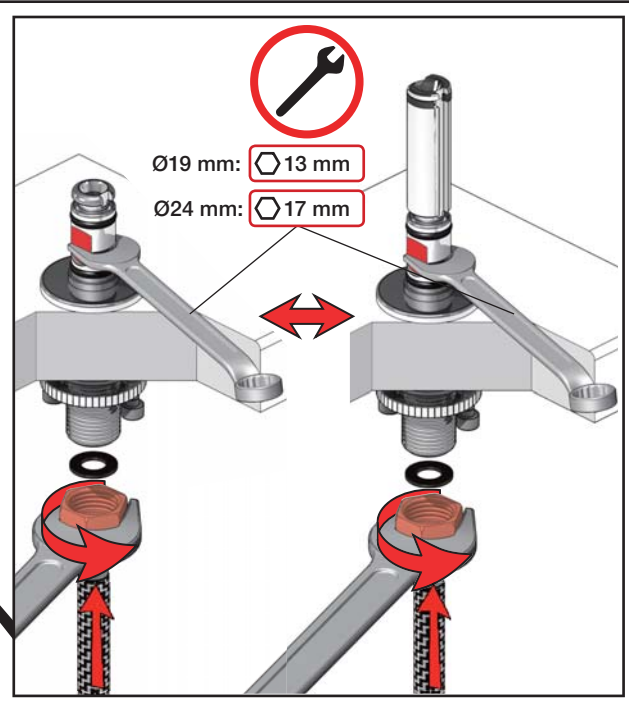

VOLA 500, 590, 500T1
 VOLA 2500
 VOLA SC1, SC3, SC5, SC7, SC9, SC10, SC12

Fitting instruction
 Montageanleitung
 Monteringsvejledning
 Monteringsvægledning
 Montage hanleiding
 Manuel de montage

Data, 3 Bar /43.5 Psi:

	l/min.	Gal/min.
500:	14,5	3.8
590:	9,0	2.4
500-T1:	11,0	2.9
2500:	18,7	4.9
SC1:	18,7	4.9
SC5, 7:	18,0	4.8
SC9:	11,0	2.9

Max. 65°C, 150°F

6A

mm:	H	D	h
090	210	200	145
090A	110	85	40
090B	185	100	114
090C	185	100	114
090D	220	200	130
090E	170	200	65
090G	185	140	105
090H	265	230	155
090I	325	230	216
090V	355	145	270

Inches:	H	D	h
090	8 1/2"	8"	5 3/4"
090A	4 1/4"	3 1/2"	1 1/2"
090B	7"	4"	4 1/2"
090C	7"	4"	4 1/2"
090D	8 3/4"	8"	5"
090E	6 3/4"	8"	2 1/2"
090G	7"	5 1/2"	4"
090H	10 1/2"	9"	6"
090I	12 3/4"	9"	8 1/2"
090V	14"	5 3/4"	10 1/2"