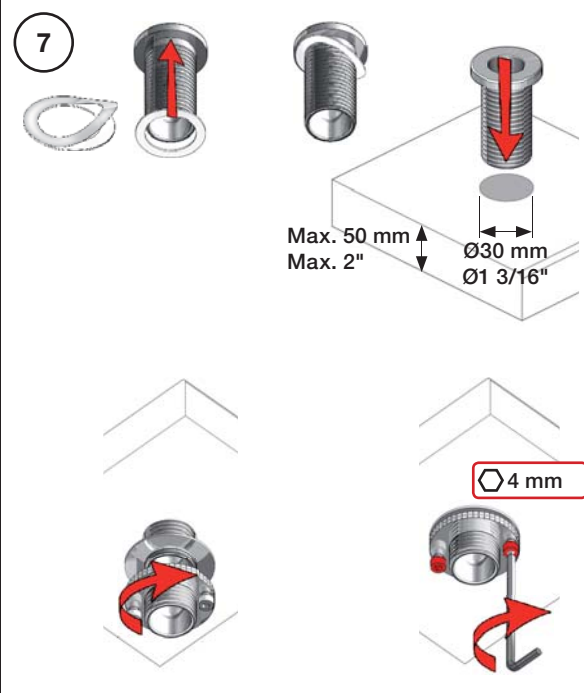

VOLA 500, 590, 500T1
 VOLA 2500
 VOLA SC1, SC3, SC5, SC7, SC9, SC10, SC12

Fitting instruction
 Montageanleitung
 Monteringsvejledning
 Monteringsvægledning
 Montage hanleiding
 Manuel de montage

Data, 3 Bar /43.5 Psi:

	l/min.	Gal/min.
500:	14,5	3.8
590:	9,0	2.4
500-T1:	11,0	2.9
2500:	18,7	4.9
SC1:	18,7	4.9
SC5, 7:	18,0	4.8
SC9:	11,0	2.9

Max. 65°C, 150°F

6A

mm:	H	D	h
090	210	200	145
090A	110	85	40
090B	185	100	114
090C	185	100	114
090D	220	200	130
090E	170	200	65
090G	185	140	105
090H	265	230	155
090I	325	230	216
090V	355	145	270

Inches:	H	D	h
090	8 1/2"	8"	5 3/4"
090A	4 1/4"	3 1/2"	1 1/2"
090B	7"	4"	4 1/2"
090C	7"	4"	4 1/2"
090D	8 3/4"	8"	5"
090E	6 3/4"	8"	2 1/2"
090G	7"	5 1/2"	4"
090H	10 1/2"	9"	6"
090I	12 3/4"	9"	8 1/2"
090V	14"	5 3/4"	10 1/2"