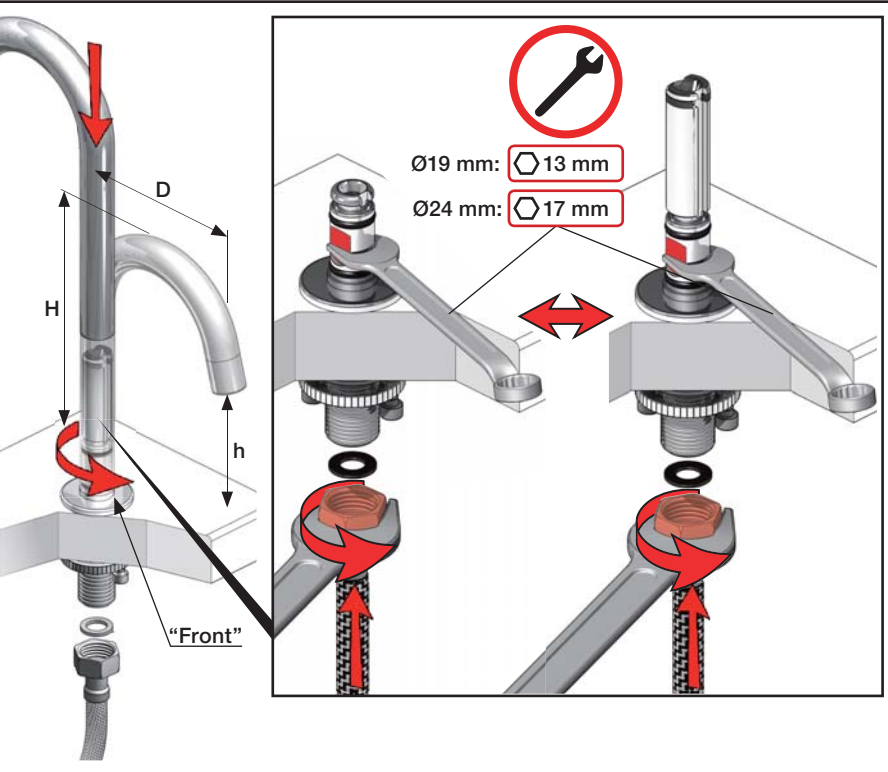

7A

VOLA 500, 590, 500T1
 VOLA 2500
 VOLA SC1, SC3, SC5, SC7, SC9, SC10, SC12

Fitting instruction
 Montageanleitung
 Monteringsvejledning
 Monteringsvægledning
 Montage hanleiding
 Manuel de montage

Data, 3 Bar /43.5 Psi:

Inches:	H	D	h
090	8 1/2"	8"	5 3/4"
090A	4 1/4"	3 1/2"	1 1/2"
090B	7"	4"	4 1/2"
090C	7"	4"	4 1/2"
090D	8 3/4"	8"	5"
090E	6 3/4"	8"	2 1/2"
090G	7"	5 1/2"	4"
090H	10 1/2"	9"	6"
090I	12 3/4"	9"	8 1/2"
090V	14"	5 3/4"	10 1/2"