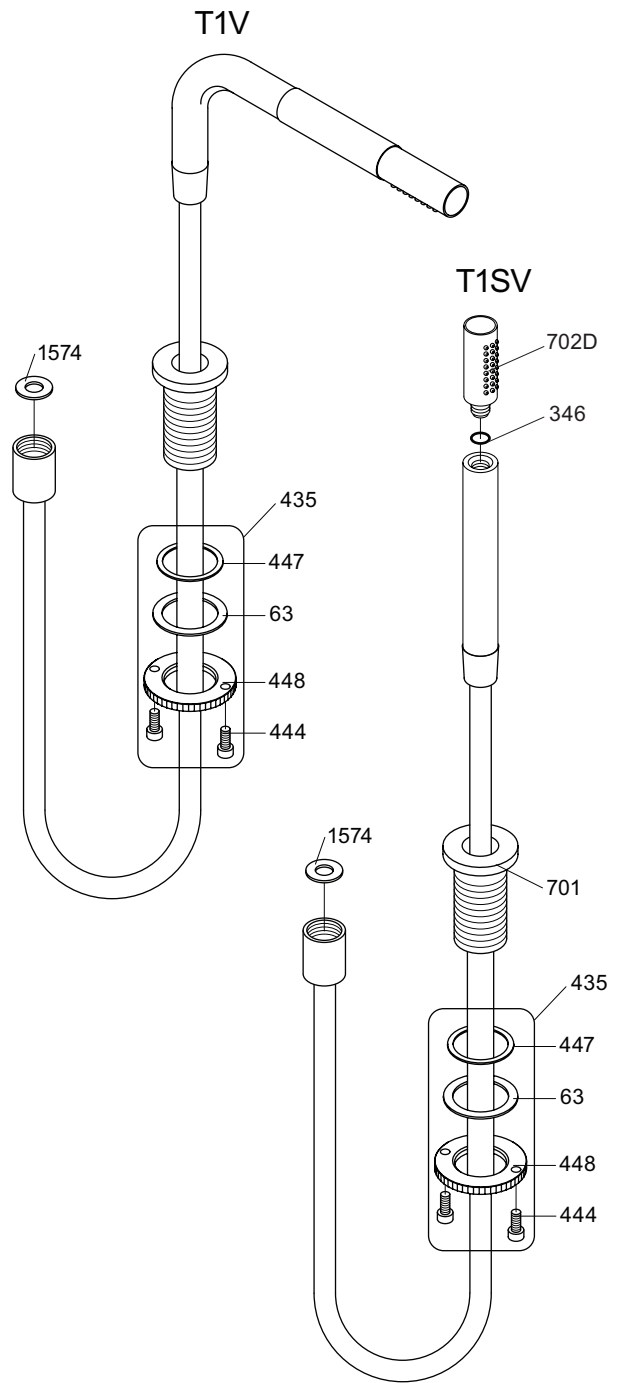

Inches:	H	D	h
090	8 1/2"	8"	5 3/4"
090A	4 1/4"	3 1/2"	1 1/2"
090B	7"	4"	4 1/2"
090C	7"	4"	4 1/2"
090D	8 3/4"	8"	5"
090E	6 3/4"	8"	2 1/2"
090G	7"	5 1/2"	4"
090H	10 1/2"	9"	6"
090I	12 3/4"	9"	8 1/2"
090V	14"	5 3/4"	10 1/2"

7A

VOLA 500, 590, 500T1
 VOLA 2500
 VOLA SC1, SC3, SC5, SC7, SC9, SC10, SC12

Fitting instruction
 Montageanleitung
 Monteringsvejledning
 Monteringsvægledning
 Montage hanleiding
 Manuel de montage

Data, 3 Bar /43.5 Psi:

Fitting instruction
 Montageanleitung
 Monteringsvejledning
 Monteringsvægledning
 Montage hanleiding
 Manuel de montage

3

4

5

VR435: VR63, 2xVR444, VR447, VR448

vola
Lunavej 2
DK-8700 Horsens
Tlf : + 45 7023 5500
Fax: + 45 7023 5511
sales@vola.com
www.vola.com