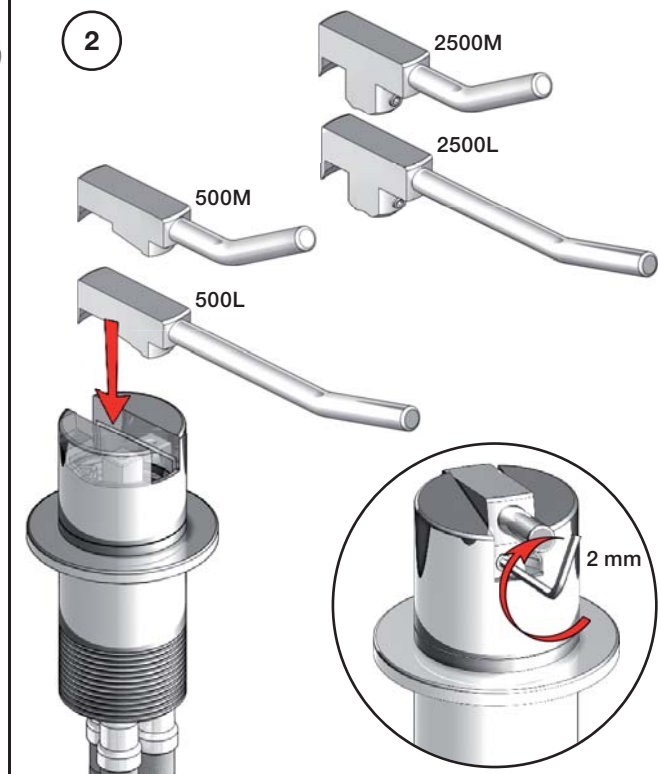

VOLA 500, 590, 500T1
VOLA 2500
VOLA SC1, SC3, SC5, SC7, SC9, SC10, SC12

Fitting instruction
Montageanleitung
Monteringsvejledning
Monteringsvægledning
Montage hanleiding
Manuel de montage

Data, 3 Bar /43.5 Psi:

	l/min.	Gal/min.
500:	14,5	3.8
590:	9,0	2.4
500-T1:	11,0	2.9
2500:	18,7	4.9
SC1:	18,7	4.9
SC5, 7:	18,0	4.8
SC9:	11,0	2.9

Max. 65°C, 150°F