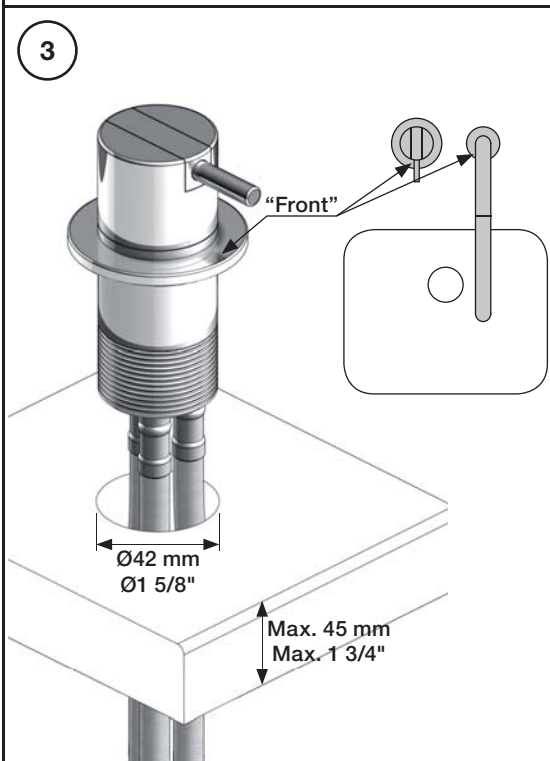

VOLA 500, 590, 500T1
VOLA 2500
VOLA SC1, SC3, SC5, SC7, SC9, SC10, SC12

Fitting instruction
Montageanleitung
Monteringsvejledning
Monteringsvægledning
Montage hanleiding
Manuel de montage

Data, 3 Bar /43.5 Psi:

	l/min.	Gal/min.
500:	14,5	3.8
590:	9,0	2.4
500-T1:	11,0	2.9
2500:	18,7	4.9
SC1:	18,7	4.9
SC5, 7:	18,0	4.8
SC9:	11,0	2.9

Max. 65°C, 150°F