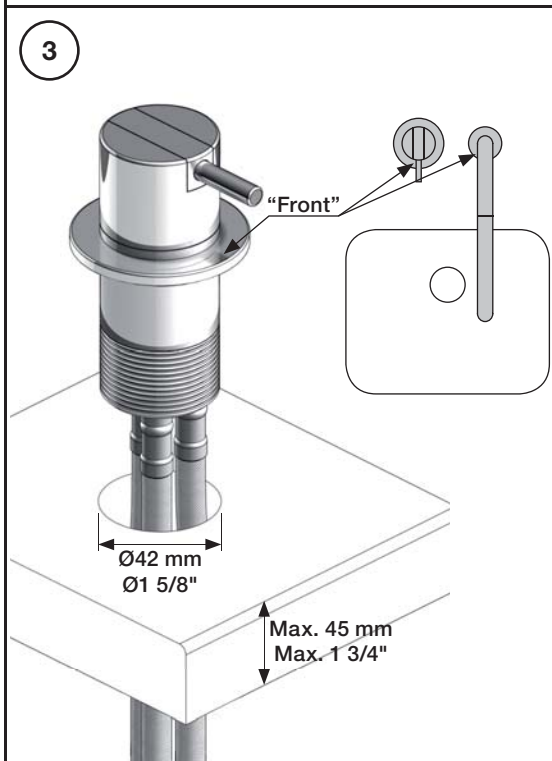

VOLA 500, 590, 500T1
 VOLA 2500
 VOLA SC1, SC3, SC5, SC7, SC9, SC10, SC12

Fitting instruction
 Montageanleitung
 Monteringsvejledning
 Monteringsvægledning
 Montage hanleiding
 Manuel de montage

Data, 3 Bar /43.5 Psi:

	l/min.	Gal/min.
500:	14,5	3.8
590:	9,0	2.4
500-T1:	11,0	2.9
2500:	18,7	4.9
SC1:	18,7	4.9
SC5, 7:	18,0	4.8
SC9:	11,0	2.9

Max. 65°C, 150°F

6A

mm:	H	D	h
090	210	200	145
090A	110	85	40
090B	185	100	114
090C	185	100	114
090D	220	200	130
090E	170	200	65
090G	185	140	105
090H	265	230	155
090I	325	230	216
090V	355	145	270

Inches:	H	D	h
090	8 1/2"	8"	5 3/4"
090A	4 1/4"	3 1/2"	1 1/2"
090B	7"	4"	4 1/2"
090C	7"	4"	4 1/2"
090D	8 3/4"	8"	5"
090E	6 3/4"	8"	2 1/2"
090G	7"	5 1/2"	4"
090H	10 1/2"	9"	6"
090I	12 3/4"	9"	8 1/2"
090V	14"	5 3/4"	10 1/2"