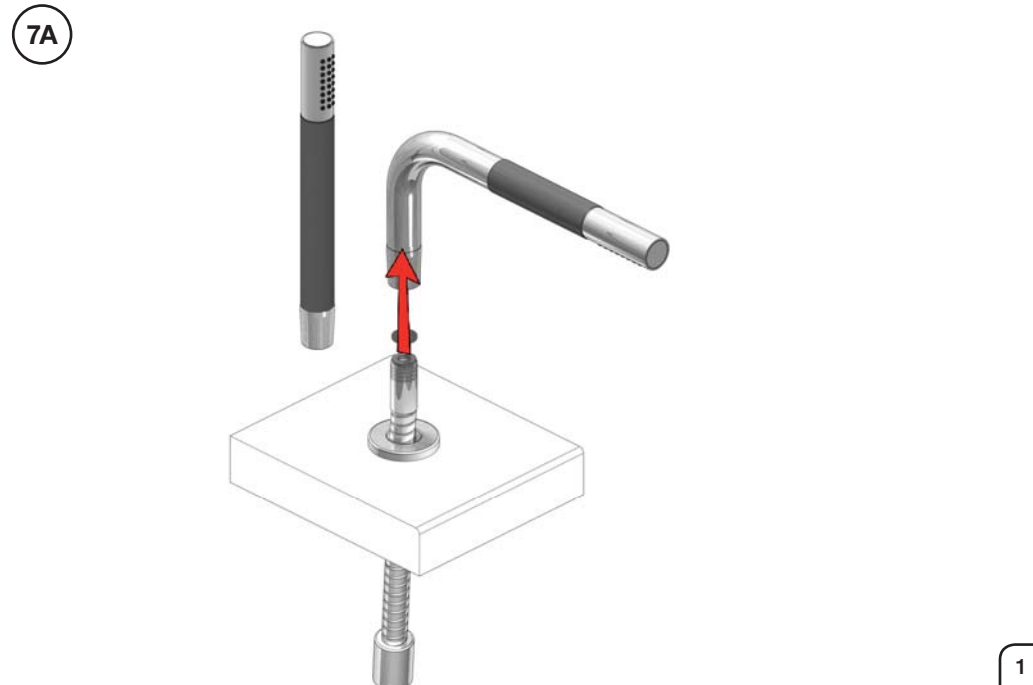

VOLA 500, 590, 500T1
 VOLA 2500
 VOLA SC1, SC3, SC5, SC7, SC9, SC10, SC12

Fitting instruction
 Montageanleitung
 Monteringsvejledning
 Monteringsvægledning
 Montage hanleiding
 Manuel de montage

Data, 3 Bar /43.5 Psi:

Inches:	H	D	h
090	8 1/2"	8"	5 3/4"
090A	4 1/4"	3 1/2"	1 1/2"
090B	7"	4"	4 1/2"
090C	7"	4"	4 1/2"
090D	8 3/4"	8"	5"
090E	6 3/4"	8"	2 1/2"
090G	7"	5 1/2"	4"
090H	10 1/2"	9"	6"
090I	12 3/4"	9"	8 1/2"
090V	14"	5 3/4"	10 1/2"

7A

VOLA 500, 590, 500T1
 VOLA 2500
 VOLA SC1, SC3, SC5, SC7, SC9, SC10, SC12

Fitting instruction
 Montageanleitung
 Monteringsvejledning
 Monteringsvægledning
 Montage hanleiding
 Manuel de montage

Data, 3 Bar /43.5 Psi: