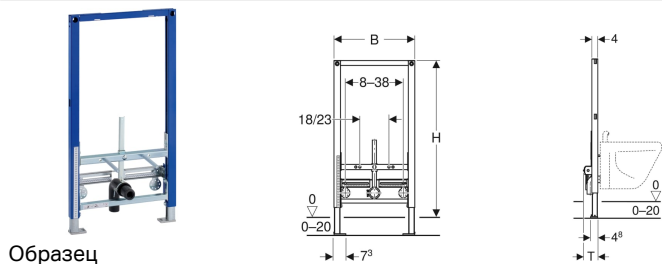

## Инсталляция Geberit Duofix для биде, 98 см, универсальная

### Цели применения

- Для гипсокартонных стен
- Для встраивания в пристенки по высоте рамы
- Для встраивания в перегородку системы Geberit Duofix по высоте рамы
- Для подвесных биде с вертикальным смесителем
- Для напольных покрытий толщиной 0–20 см

### Характеристики

- Самонесущая рама с порошковой окраской
- Рама с отверстиями  $\varnothing$  9 мм для крепления в деревянном каркасе
- Стойка оцинкованная
- Стойки с возможностью перемещения 0–20 см

### Объем поставки

- Соединительное колено из ПНД,  $\varnothing$  50 мм
- Уплотнение  $\varnothing$  44/32 мм

- Стойки с защитой от скольжения
- Опорные площадки поворотные
- Глубина опорных площадок подходит для монтажа в U-образные профили UW 50 и UW 75 и в направляющие системы Geberit Duofix
- Расстояние между точками крепления подвесного биде 18 или 23 см
- Крепление биде регулируется по высоте
- Регулируемое по высоте и шумопоглощающее крепление для соединительного колена
- Крепления смесителя регулируются по ширине и высоте