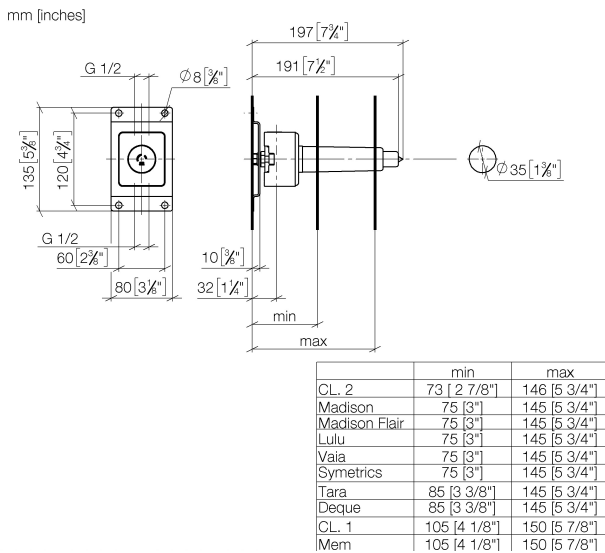

Душ - продукты скрытого монтажа  
 Клапан скрытого монтажа 1/2" -  
 Артикульный номер: 35 607 970 90

- латунь, неэтилированная устойчивая к обесцинкованию
- присоединение - внутренняя резьба 1/2"
- 1х отвод – внутренняя резьба 1/2"
- защитный кожух
- защитная манжета от проникновения воды
- звукоизоляция
- подходит для xGRID (при использовании монтажной шины + 12 мм к глубине монтажа)
- Данный продукт можно комбинировать с шинами xGrid. Дальнейшую информацию см. на стр. ZZZ.

размерный чертёж

Все величины в мм / дюймах = мм x 0,0394