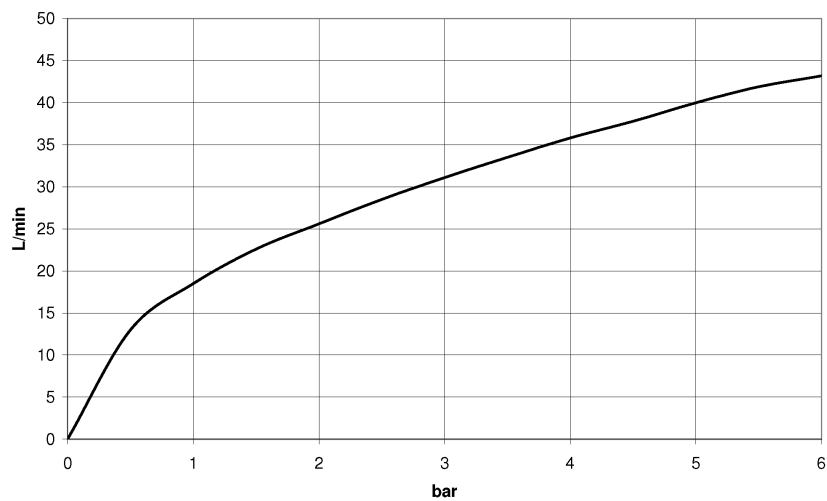

Душ - продукты скрытого монтажа
Клапан скрытого монтажа 1/2" -
Артикульный номер: 35 607 970 90

- латунь, неэтилированная устойчивая к обесцинкованию
- присоединение - внутренняя резьба 1/2"
- 1х отвод – внутренняя резьба 1/2"
- защитный кожух
- защитная манжета от проникновения воды
- звукоизоляция
- подходит для xGRID (при использовании монтажной шины + 12 мм к глубине монтажа)
- Данный продукт можно комбинировать с шинами xGrid. Дальнейшую информацию см. на стр. ZZZ.

размерный чертёж

Все величины в мм / дюймах = мм x 0,0394

Душ - продукты скрытого монтажа
Клапан скрытого монтажа 1/2" -
Артикульный номер: 35 607 970 90

график расхода

Душ - продукты скрытого монтажа
Клапан скрытого монтажа 1/2" -
Артикульный номер: 35 607 970 90

12 010 970 90

Защита от утечки 1/2" -