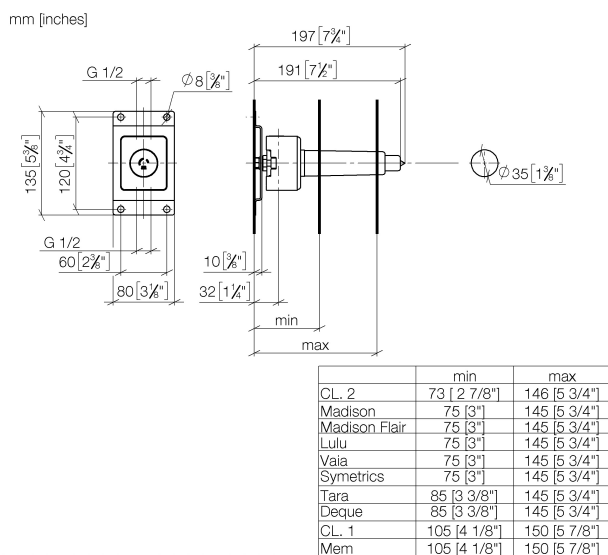

Душ - продукты скрытого монтажа
Клапан скрытого монтажа 1/2" -
Артикульный номер: 35 607 970 90

- латунь, неэтилированная устойчивая к обесцинкованию
- присоединение - внутренняя резьба 1/2"
- 1х отвод – внутренняя резьба 1/2"
- защитный кожух
- защитная манжета от проникновения воды
- звукоизоляция
- подходит для xGRID (при использовании монтажной шины + 12 мм к глубине монтажа)
- Данный продукт можно комбинировать с шинами xGrid. Дальнейшую информацию см. на стр. ZZZ.

размерный чертёж

Все величины в мм / дюймах = мм x 0,0394

Душ - продукты скрытого монтажа
Клапан скрытого монтажа 1/2" -
Артикульный номер: 35 607 970 90

график расхода

Душ - продукты скрытого монтажа
Клапан скрытого монтажа 1/2" -
Артикульный номер: 35 607 970 90

12 010 970 90

Защита от утечки 1/2" -