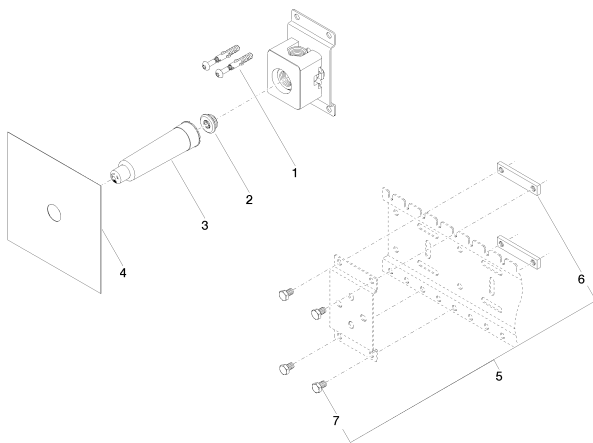

Душ - продукты скрытого монтажа
Клапан скрытого монтажа 1/2" -
Артикульный номер: 35 607 970 90

- латунь, неэтилированная устойчивая к обесцинкованию
- присоединение - внутренняя резьба 1/2"
- 1х отвод – внутренняя резьба 1/2"
- защитный кожух
- защитная манжета от проникновения воды
- звукоизоляция
- подходит для xGRID (при использовании монтажной шины + 12 мм к глубине монтажа)
- Данный продукт можно комбинировать с шинами xGrid. Дальнейшую информацию см. на стр. ZZZ.

размерный чертёж

Все величины в мм / дюймах = мм x 0,0394

Душ - продукты скрытого монтажа
Клапан скрытого монтажа 1/2" -
Артикульный номер: 35 607 970 90

график расхода

Душ - продукты скрытого монтажа
 Клапан скрытого монтажа 1/2" -
 Артикульный номер: 35 607 970 90

12 010 970 90

Защита от утечки 1/2" -

Спецификация запасных частей

№	Артикульный №	Наименование	Расходуемое кол-во
1	04 30 31 024 01 90	Набор для крепления 6 x 40 мм -	2
2	04 31 20 006 00 90	Донный клапан 1/2" -	1
3	09 21 02 173 90		1
4	04 14 03 072 00 90	Прокладка -	1
5	04 17 20 100 00 90	Набор для крепления 32 x 18 x 76 мм -	1
6	09 17 20 100 90	Крепление 76 x 16 x 6 мм -	2
7	09 30 30 152 90	Крепление M8 x 12 мм -	4