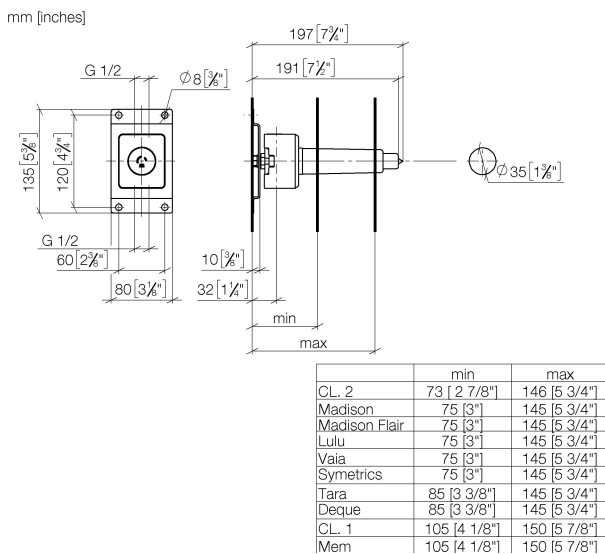

Душ - продукты скрытого монтажа
Клапан скрытого монтажа 1/2" -
Артикульный номер: 35 607 970 90

- латунь, неэтилированная устойчивая к обесцинкованию
- присоединение - внутренняя резьба 1/2"
- 1х отвод – внутренняя резьба 1/2"
- защитный кожух
- защитная манжета от проникновения воды
- звукоизоляция
- подходит для xGRID (при использовании монтажной шины + 12 мм к глубине монтажа)
- Данный продукт можно комбинировать с шинами xGrid. Дальнейшую информацию см. на стр. ZZZ.

размерный чертёж

Все величины в мм / дюймах = мм x 0,0394

Душ - продукты скрытого монтажа
Клапан скрытого монтажа 1/2" -
Артикульный номер: 35 607 970 90

график расхода

Душ - продукты скрытого монтажа
 Клапан скрытого монтажа 1/2" -
 Артикульный номер: 35 607 970 90

12 010 970 90

Защита от утечки 1/2" -

Спецификация запасных частей

№	Артикульный №	Наименование	Расходуемое кол-во
1	04 30 31 024 01 90	Набор для крепления 6 x 40 мм -	2
2	04 31 20 006 00 90	Донный клапан 1/2" -	1
3	09 21 02 173 90		1
4	04 14 03 072 00 90	Прокладка -	1
5	04 17 20 100 00 90	Набор для крепления 32 x 18 x 76 мм -	1
6	09 17 20 100 90	Крепление 76 x 16 x 6 мм -	2
7	09 30 30 152 90	Крепление M8 x 12 мм -	4