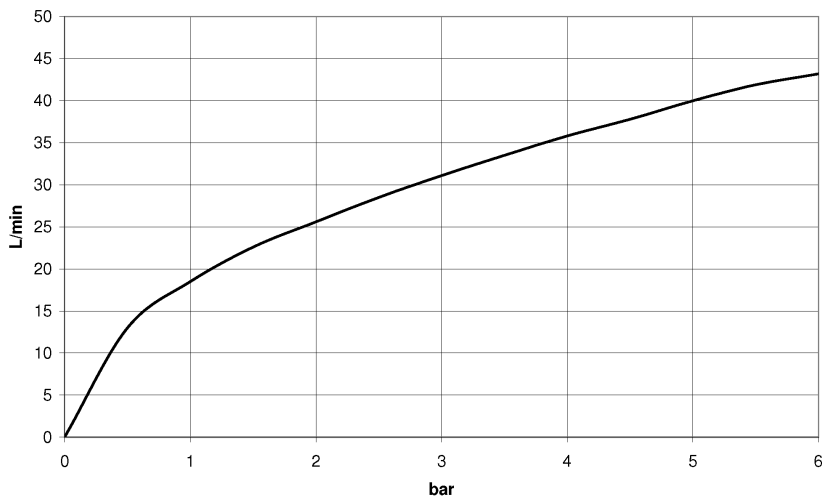

Душ - продукты скрытого монтажа
Клапан скрытого монтажа 1/2" -
Артикульный номер: 35 607 970 90

- латунь, неэтилированная устойчивая к обесцинкованию
- присоединение - внутренняя резьба 1/2"
- 1х отвод – внутренняя резьба 1/2"
- защитный кожух
- защитная манжета от проникновения воды
- звукоизоляция
- подходит для xGRID (при использовании монтажной шины + 12 мм к глубине монтажа)
- Данный продукт можно комбинировать с шинами xGrid. Дальнейшую информацию см. на стр. ZZZ.

размерный чертёж

Все величины в мм / дюймах = мм x 0,0394

Душ - продукты скрытого монтажа
Клапан скрытого монтажа 1/2" -
Артикульный номер: 35 607 970 90

график расхода

Душ - продукты скрытого монтажа
 Клапан скрытого монтажа 1/2" -
 Артикульный номер: 35 607 970 90