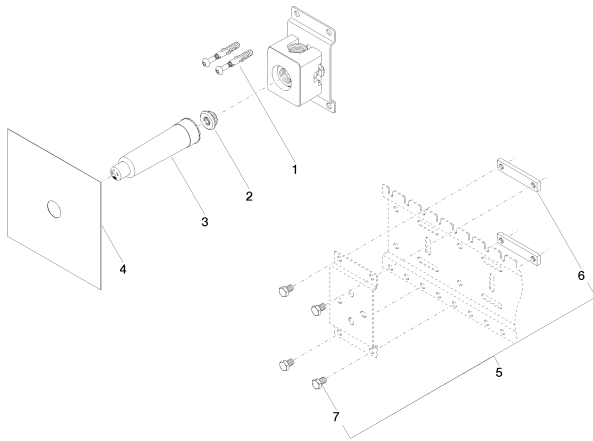

Душ - продукты скрытого монтажа  
 Клапан скрытого монтажа 1/2" -  
 Артикульный номер: 35 607 970 90

## Спецификация запасных частей

№	Артикульный №	Наименование	Расходуемое кол-во
1	04 30 31 024 01 90	Набор для крепления 6 x 40 мм -	2
2	04 31 20 006 00 90	Донный клапан 1/2" -	1
3	09 21 02 173 90		1
4	04 14 03 072 00 90	Прокладка -	1
5	04 17 20 100 00 90	Набор для крепления 32 x 18 x 76 мм -	1
6	09 17 20 100 90	Крепление 76 x 16 x 6 мм -	2
7	09 30 30 152 90	Крепление M8 x 12 мм -	4