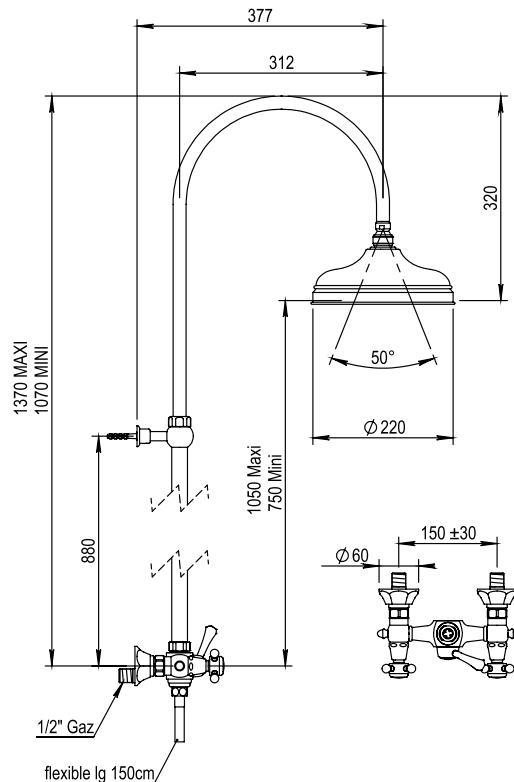

Réf. **62.544**

Réf. **20.544**

Réf. **65.544**

Colonne de douche murale complète

EN OPTION / OPTIONAL

Colonne de douche avec pomme
ø 270 mm Réf. 6977.
Shower column with head
ø 270 mm Ref. 6977.

CARACTÉRISTIQUES

Colonne de douche murale complète entraxe 150 ± 30 mm, réglable en hauteur (67 à 105 cm) + pomme ø 220 mm anti-calcaire + douchette + flexible + crochet

Complete wall shower mixer centers 150 ± 30 mm, showerhead Ø 220 mm with anti-scale nozzles on adjustable column (67 to 105 cm) + handshower +flexible hose + wall hook

Débits / Flow rate :

- Pomme de douche / Shower head : **18 L / mn**
- Douchette / Handshower : **14 L / mn**

FINITIONS USUELLES

CH Chrome
Chrome

NB Nickel Brillant
Polished Nickel

NM Nickel Mat
Brushed Nickel