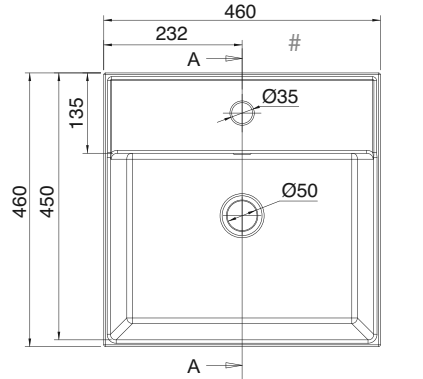

TEOREMA 46R

Art. 8031/R - 46 x 46 Cm - 14 Kg - 3,5 L.

Lavabo da appoggio o sospeso, predisposto per rubinetteria monoforo, su richiesta tre fori o senza fori rubinetteria

Lay-on or wall-mounted washbasin, configured for single-hole tap set, on request, available with three holes or without holes for tap set

Lavabo à poser ou suspendu, conçu pour robinetterie monotrou, disponible sur demande avec trois trous ou aucun trou de robinetterie

Aufsatz-oder Hängewaschbecken, ausgelegt für 1-Loch-Armatur, auf Anfrage drei oder ohne Armaturlöcher

Lavabo de apoyo o suspendido con predisposición para grifería monoforo o sobre pedido con tre foros o ningun para grifería

Раковина умывальника накладная или подвесная с одним отверстием под смеситель. По запросу поставляется с тремя отверстиями под краны или без отверстий

TOPS

NEW LINE:

Art. 520 - Art. 521 - Art. 522

Tolleranza dimensioni $\pm 5\%$
Dimension tolerance $\pm 5\%$