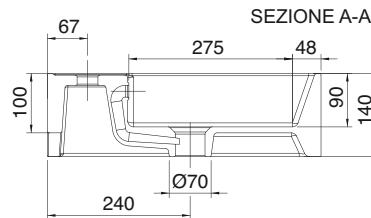

TEOREMA 46R

Art. 8031/R - 46 x 46 Cm - 14 Kg - 3,5 L.

Lavabo da appoggio o sospeso, predisposto per rubinetteria monoforo, su richiesta tre fori o senza fori rubinetteria

Lay-on or wall-mounted washbasin, configured for single-hole tap set, on request, available with three holes or without holes for tap set

Lavabo à poser ou suspendu, conçu pour robinetterie monotrou, disponible sur demande avec trois trous ou aucun trou de robinetterie

Aufsatz-oder Hängewaschbecken, ausgelegt für 1-Loch-Armatur, auf Anfrage drei oder ohne Armaturlöcher

Lavabo de apoyo o suspendido con predisposición para grifería monoforo o sobre pedido con tre foros o ningun para grifería

Раковина умывальника накладная или подвесная с одним отверстием под смеситель. По запросу поставляется с тремя отверстиями под краны или без отверстий

TOPS

NEW LINE:

Art. 520 - Art. 521 - Art. 522

Tolleranza dimensioni $\pm 5\%$
Dimension tolerance $\pm 5\%$