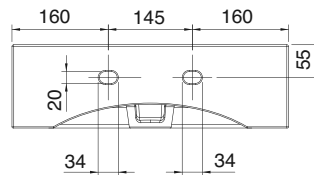

TEOREMA 46R

Art. 8031/R - 46 x 46 Cm - 14 Kg - 3,5 L.

Lavabo da appoggio o sospeso, predisposto per rubinetteria monoforo, su richiesta tre fori o senza fori rubinetteria

Lay-on or wall-mounted washbasin, configured for single-hole tap set, on request, available with three holes or without holes for tap set

TOPS

NEW LINE:

Art. 520 - Art. 521 - Art. 522

Tolleranza dimensioni $\pm 5\%$
Dimension tolerance $\pm 5\%$