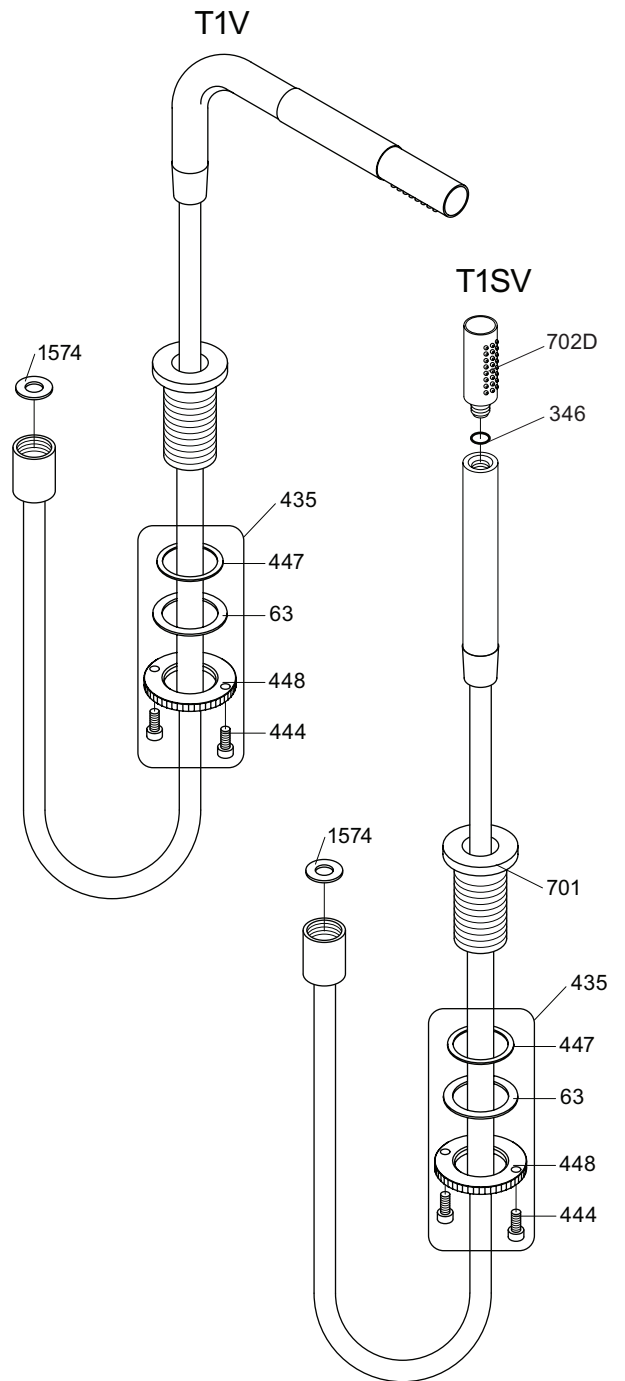

Fitting instruction  
 Montageanleitung  
 Monteringsvejledning  
 Monteringsvægledning  
 Montage hanleiding  
 Manuel de montage

3

4

5

VR435: VR63, 2xVR444, VR447, VR448

**vola**  
Lunavej 2  
DK-8700 Horsens  
Tlf : + 45 7023 5500  
Fax: + 45 7023 5511  
sales@vola.com  
www.vola.com

## VOLA T1, T1S T1V, T1SV

Date  
Jun. 17

Rev.  
6

Sheet  
SB 39