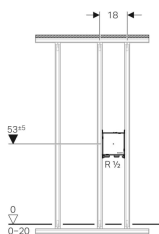

## Траверса Geberit GIS для электронного вертикального смесителя с функциональным блоком для скрытого монтажа

Образец

### Цели применения

- Для смесителей для раковины Geberit Piave и Brenta, вертикальный монтаж, для функционального блока для скрытого монтажа