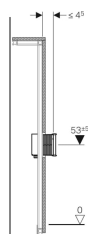

## Траверса Geberit GIS для электронного вертикального смесителя с функциональным блоком для скрытого монтажа

Образец

### Цели применения

- Для смесителей для раковины Geberit Piave и Brenta, вертикальный монтаж, для функционального блока для скрытого монтажа

### Характеристики

- Подвод воды, совместимый с MasterFix и MeplaFix

### Объем поставки

- Защитный короб с крышкой, коробка для скрытого монтажа

- Нижний подвод воды в короб для скрытого монтажа
- Коробка скрытого монтажа для водоразборных кранов для умывальников Geberit , вертикальный монтаж, с функциональным блоком для скрытого монтажа, предустановленный
- Краны встроены в короб для скрытого монтажа
- Соединительная клемма для подключения электропитания к коробке скрытого монтажа