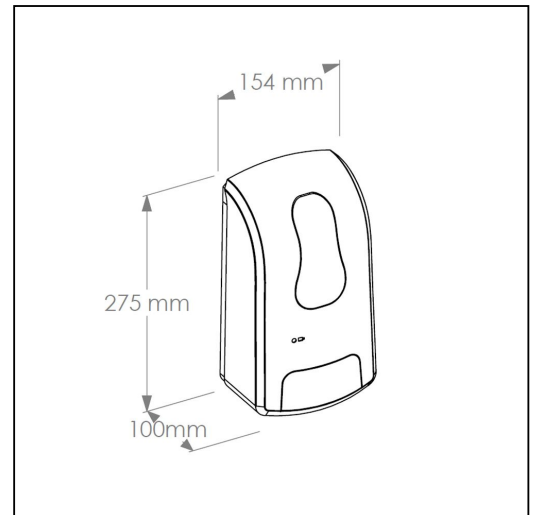

## Bezdotykowy automatyczny dozownik mydła w pianie MERIDA AMADEUS SILKY BLACK na jednorazowe wkłady 1000 g

symbol: DAC201

- dozownik na jednorazowe, wymienne wkłady o masie 1000 g (ok. 3300 porcji mydła w pianie)
- mydło dozowane automatycznie w postaci delikatnej piany
- uruchamiany bezdotykowo czujnikiem zbliżeniowym
- dozownik wyposażony jest w unikalny system programowania wielkości dozy podawanego mydła
- możliwość zaprogramowania następujących wielkości dozy: 0,3 ml, 0,7 ml lub 1 ml
- z jednego wkładu, w zależności od indywidualnego zaprogramowania dozownika, można uzyskać ponad 3300, 1400 lub 1000 porcji mydła w pianie!
- całkowita szczelność wkładu zabezpiecza przed skażeniem zawartości
- dozownik należy zamontować w odległości min. 130 mm od powierzchni blatu lub umywalki
- diodowy wskaźnik: zielony - gotowość do pracy, czerwony - wymień baterie
- zasilany 4 bateriami R14 (baterie nie załączone) lub zasilaczem sieciowym
- zasilacz kupowany osobno
- wykonany z tworzywa ABS z jedwabiciście matową powierzchnią
- dostępny w kolorze czarnym
- zamykany na kluczyk

Parametry

Pasujące wkłady

MTP204, MTP214, MTP217