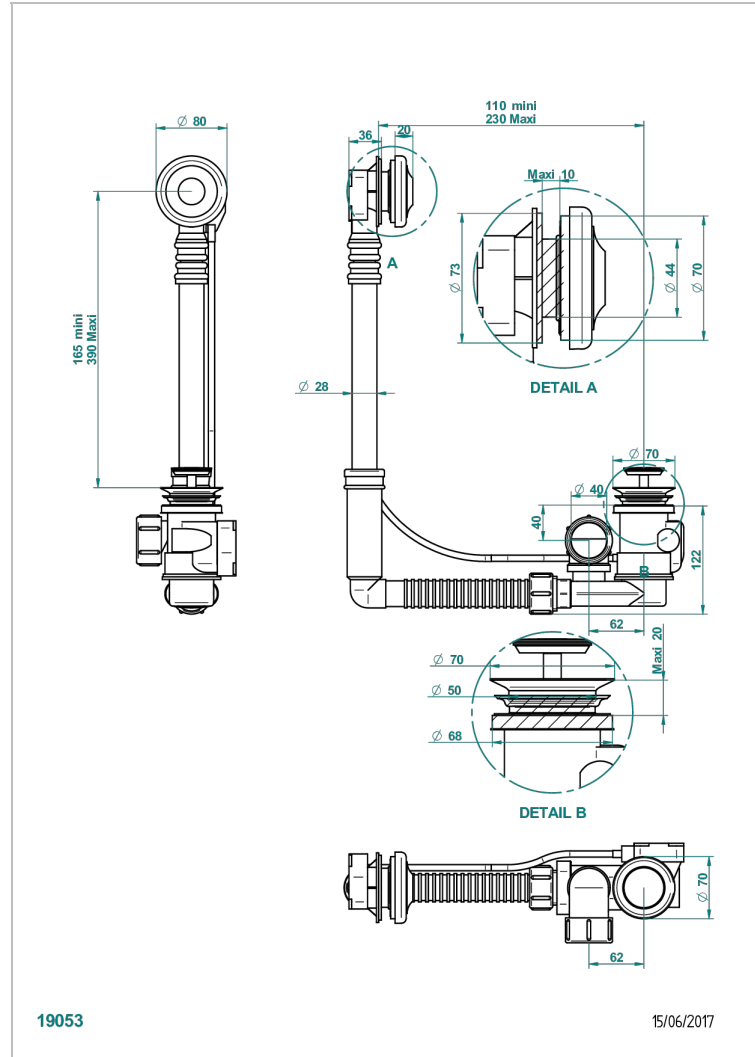

Перелив GEBERIT для ванны. Регулируемая высота : от 165 мм до 390 мм регулируемый вынос: от 110мм до 230мм - европейская модель - выпуск \varnothing 40 мм поставляется со стильный ручкой управления

ХАРАКТЕРИСТИКИ

- Dahlia
- Перелив GEBERIT для ванны. Регулируемая высота : от 165 мм до 390 мм регулируемый вынос: от 110мм до 230мм - европейская модель - выпуск \varnothing 40 мм поставляется со стильный ручкой управления