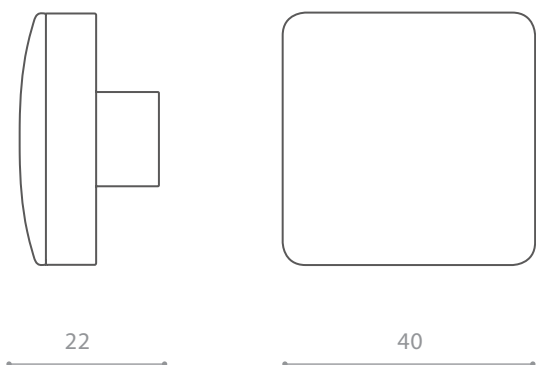

WOOD KNOB

Articolo: Wood knob
Tipologia: Pomolo
Materiale: Radica homewood

Descrizione: Pomolo in radica di Thuja, montatura in ottone.

*Article: Wood knob
Category: Knob
Material: Radica homewood*

Description: Thuja radica knob. Brass base.

Filettatura 4ma
Thread M4