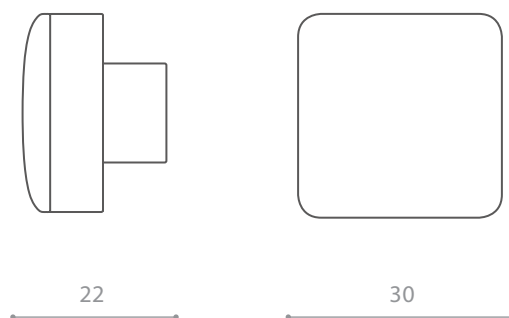

WOOD KNOB

Articolo: Wood knob
Tipologia: Pomolo
Materiale: Radica homewood

Descrizione: Pomolo in radica di Thuja, montatura in ottone.

*Article: Wood knob
Category: Knob
Material: Radica homewood*

Description: Thuja radica knob. Brass base.

Filettatura 4ma
Thread M4