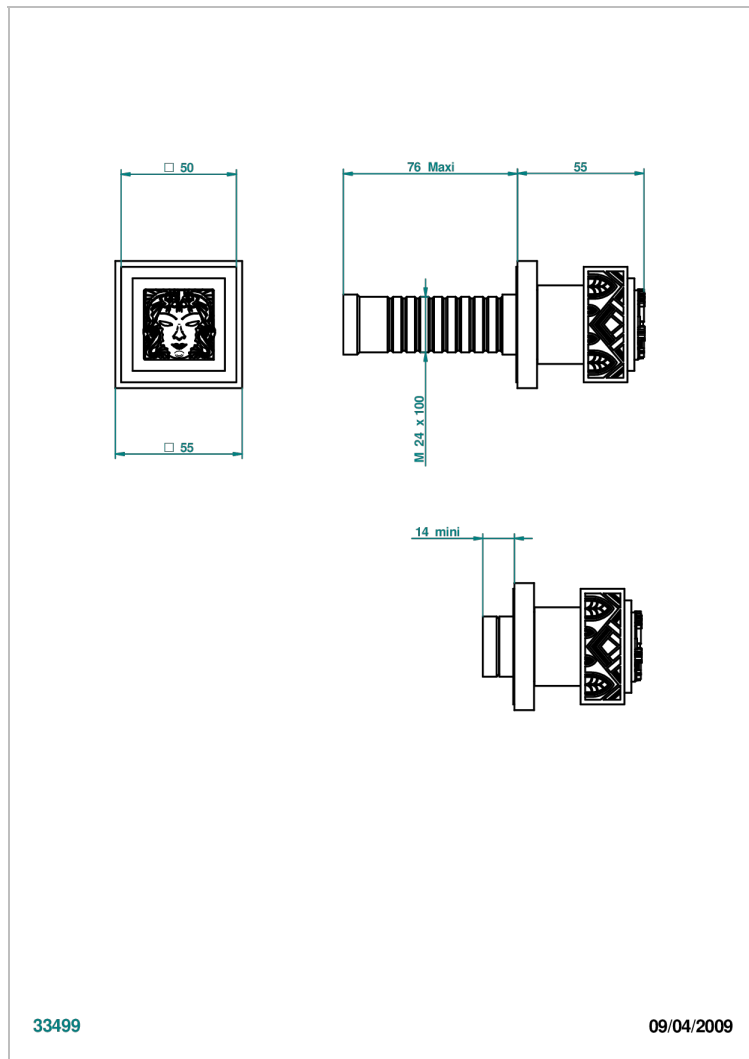

MASQUE DE FEMME, SOLAIRE

A2S-30B

Маховик для встраиваемого в стену вентиля

THG[®]
PARIS

33499

09/04/2009

ХАРАКТЕРИСТИКИ

- Masque de Femme, solaire
- Маховик для встраиваемого в стену вентиля

СВЯЗАННЫЕ ТОВАРНЫЕ ПОЗИЦИИ

- Ref. G00-30/CA Корпус вентиля 1/2" встраиваемый в стену для холодной воды
- Ref. G00-30/HA Корпус вентиля 1/2" встраиваемый в стену для горячей воды
- Ref. G00-32/CA Корпус вентиля 3/4" встраиваемый в стену для холодной воды
- Ref. G00-32/HA Корпус вентиля 3/4" встраиваемый в стену для горячей воды