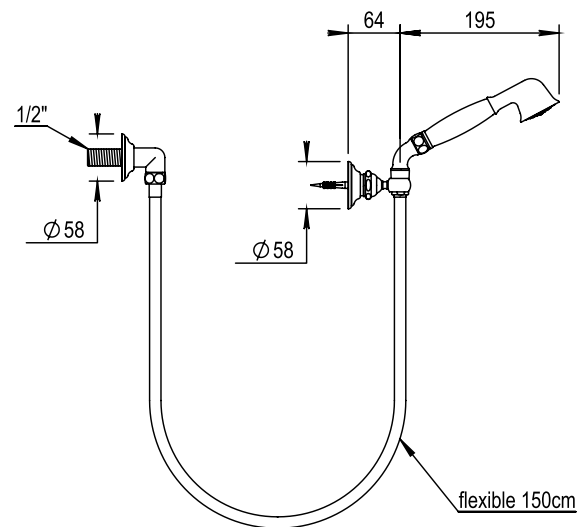

Réf. **04.589**

Sortie douche, patère, flexible et douchette

CARACTÉRISTIQUES

Sortie douche, patère, flexible et douchette

Wall shower set with wall hook, flexible hose and handspray

FINITIONS USUELLES

- CH** Chrome
Chrome
- NB** Nickel Brillant
Polished Nickel
- NM** Nickel Mat
Brushed Nickel