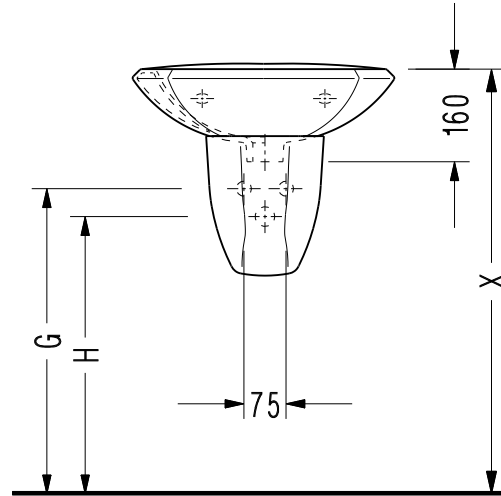

ÇOCUKLAR İÇİN ÖZEL SERİ / SPECIAL SERIE FOR CHILDREN

SEREL®

8701 Çocuklar İçin Lavabo / Washbasin for Children
8721 Yarım Ayak / Semi Pedestal

	X	G	H
FOR 3-6 AGE GROUP	550-600	360-410	310-360
FOR 7-10 AGE GROUP	600-650	410-460	360-410