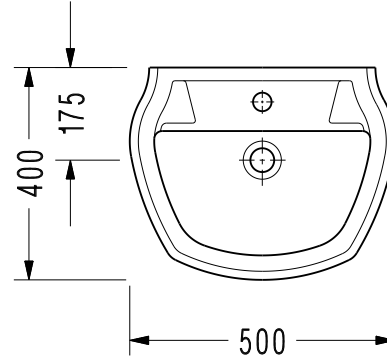

ÇOCUKLAR İÇİN ÖZEL SERİ / SPECIAL SERIE FOR CHILDREN

SEREL®

8701 Çocuklar İçin Lavabo / Washbasin for Children
8721 Yarım Ayak / Semi Pedestal

	X	G	H
FOR 3-6 AGE GROUP	550-600	360-410	310-360
FOR 7-10 AGE GROUP	600-650	410-460	360-410