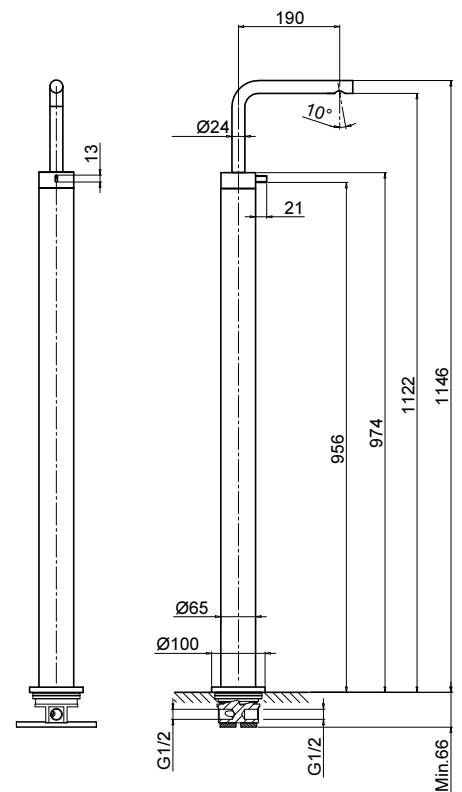

Напольный смеситель для раковины - AF/21 НЕРЖАВЕЮЩАЯ СТАЛЬ

АРТ. A036B+A036A

Напольный смеситель для раковины

- вылет 19 см
- ручка
- ограничитель потока воды до 5 л/мин при 3 бар
- впуски 1/2"
- без донного клапана

Наружная часть

Отделки:

1. ☐ Матовая натуральная сталь 27 93 A036B

Внутренняя часть

Отделки:

1. ☐ 17 00 A036A

Проект:

Комната:

Дата:

Комментарии:

сертификаты: