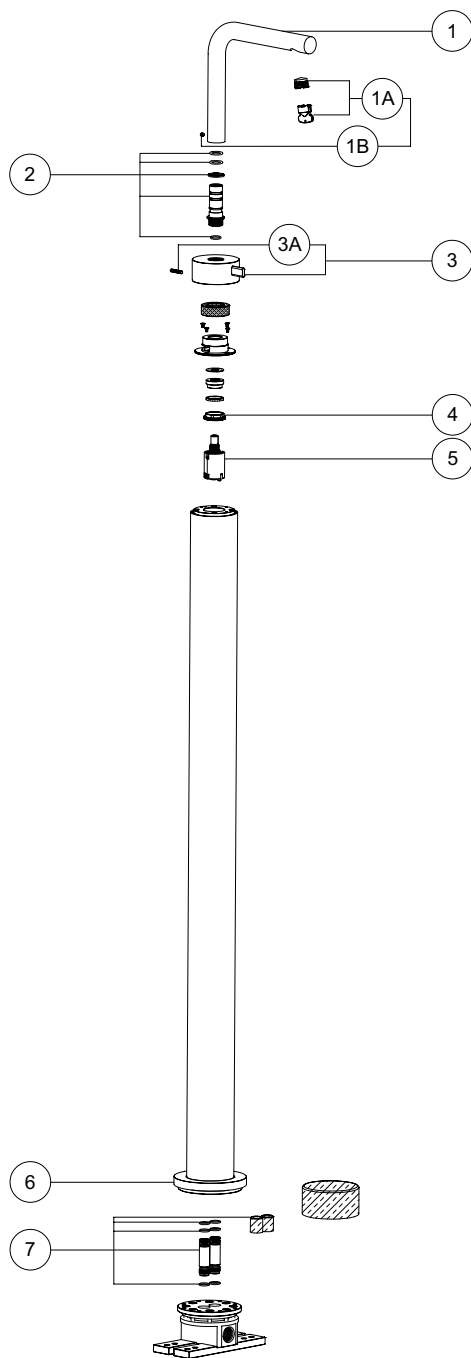

AF/21

Miscelatore lavabo da pavimento Art. A036A+A036B / Floor standing wash-basin mixer tap Art. A036A+A036B /
 Mezclador fregadero de suelo Art. A036A+A036B

Pressione - Pressure Pression	Portata - Flow rate Debit d'eau
0,5 bar	2 l/min
1 bar	3 l/min
2 bar	4 l/min
3 bar	5 l/min
4 bar	5 l/min
5 bar	5 l/min