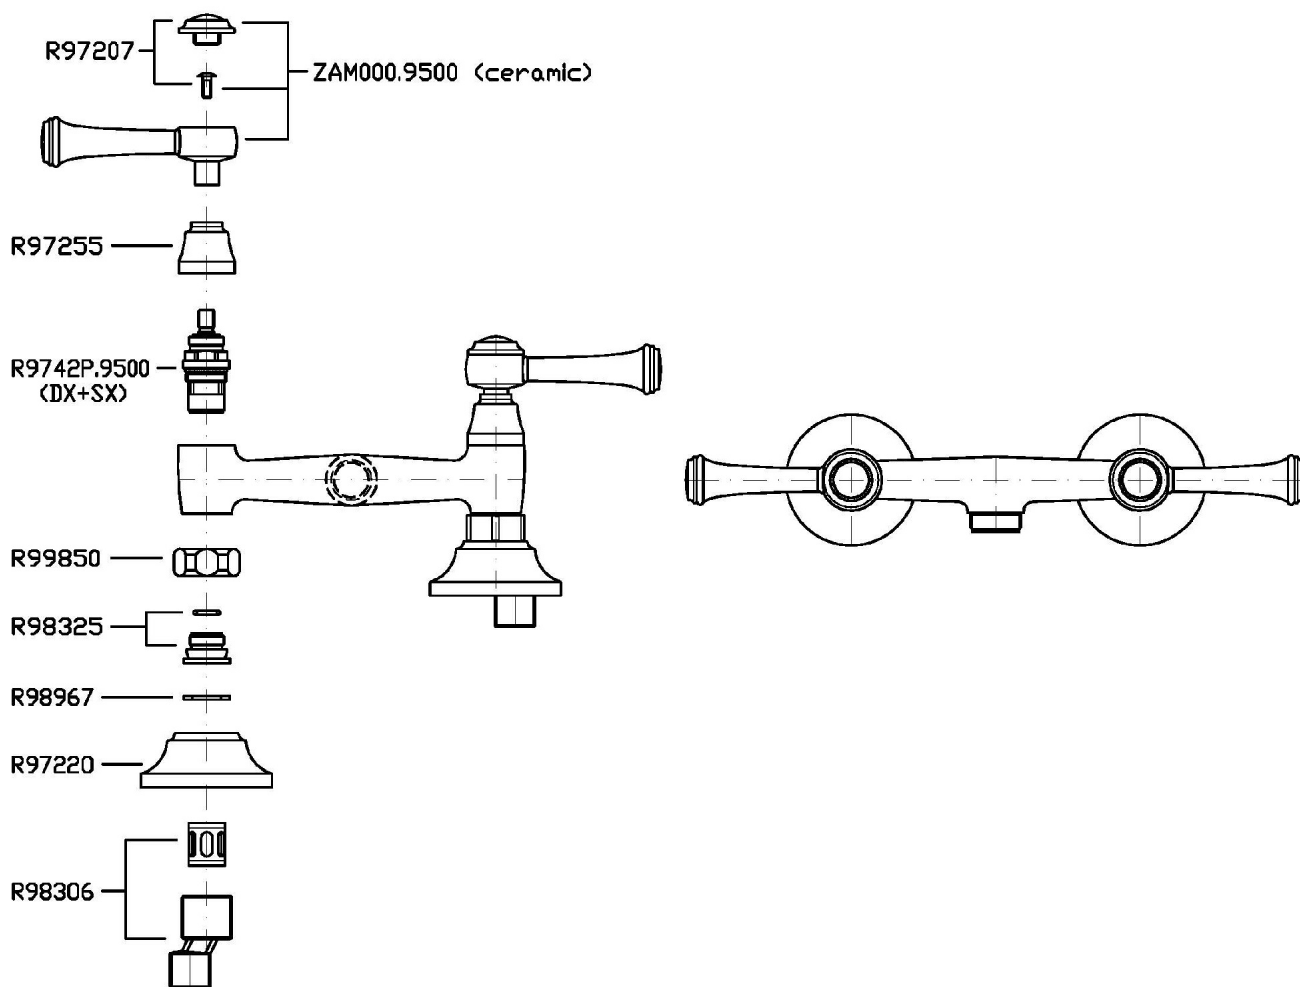

Marchio / Brand ZUCCHETTI

Classe / Class WW

AGORÀ

ZAM055

Gruppo esteno doccia. / Exposed shower mixer.

Gruppo esteno doccia con uscita da 3/4" e riduttore da 1/2".

Exposed shower mixer, 3/4" outlet and 1/2" reducer.

AGORÀ

ZAM055

Disegno Complessivo / Overall Drawing

AGORÀ

ZAM055

Esplosi / Exploded

AGORÀ

ZAM055 Portate / Flowrates (lt/min)

PRESSIONE PRESSURE	1 BAR	2 BAR	3 BAR	4 BAR	5 BAR
2 RUBINETTO APERTI <i>P1</i> 2 TAPS OPENED	11	16	20	23	26
<i>P2</i>					
<i>P3</i>					
<i>P4</i>					
<i>P5</i>					

AGORÀ

ZAM055 Pesì e Misure / Weights and Sizes

Peso (Kg) Weight (lb)	1,76 (Kg)	3,88 (lb)
Volume test (dc3) - (in3)	4,42 (dc3)	269,72 (in3)
h (mm) - (in)	120,00 (mm)	4,72 (in)
L1 (mm) - (in)	160,00 (mm)	6,30 (in)
L2 (mm) - (in)	230,00 (mm)	9,06 (in)