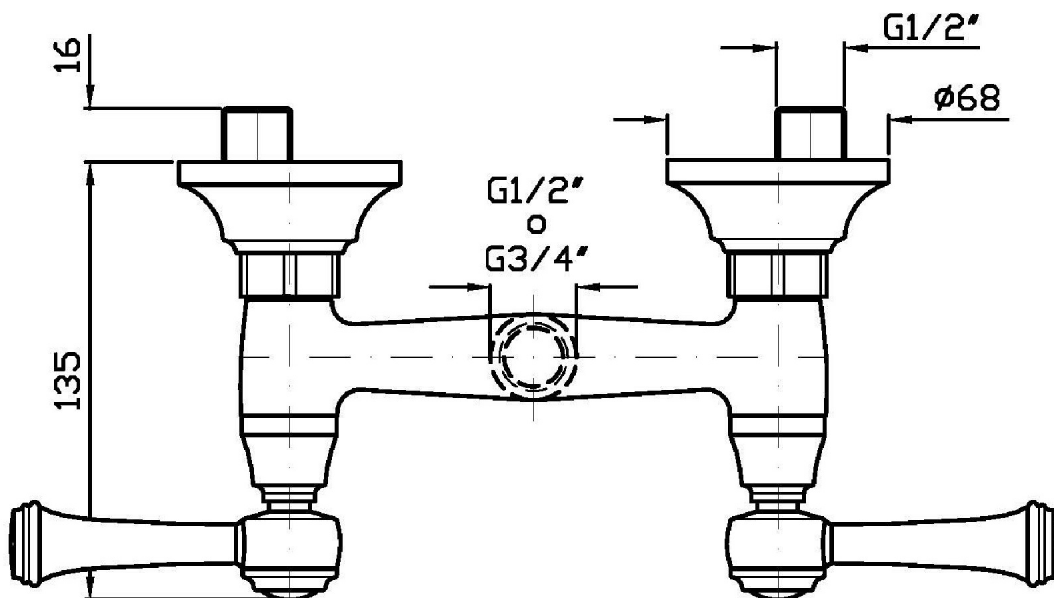

Marchio / Brand ZUCCHETTI

Classe / Class WW

AGORÀ

ZAM055

Gruppo esteno doccia. / Exposed shower mixer.

Gruppo esteno doccia con uscita da 3/4" e riduttore da 1/2".

Exposed shower mixer, 3/4" outlet and 1/2" reducer.

AGORÀ

ZAM055

Disegno Complessivo / Overall Drawing

AGORÀ

ZAM055

Esplosi / Exploded

AGORÀ

ZAM055 Portate / Flowrates (lt/min)

PRESSIONE PRESSURE	1 BAR	2 BAR	3 BAR	4 BAR	5 BAR
2 RUBINETTO APERTI <i>P1</i> 2 TAPS OPENED	11	16	20	23	26
<i>P2</i>					
<i>P3</i>					
<i>P4</i>					
<i>P5</i>					

AGORÀ

ZAM055 Pesì e Misure / Weights and Sizes

Peso (Kg) Weight (lb)	1,76 (Kg)	3,88 (lb)
Volume test (dc3) - (in3)	4,42 (dc3)	269,72 (in3)
h (mm) - (in)	120,00 (mm)	4,72 (in)
L1 (mm) - (in)	160,00 (mm)	6,30 (in)
L2 (mm) - (in)	230,00 (mm)	9,06 (in)