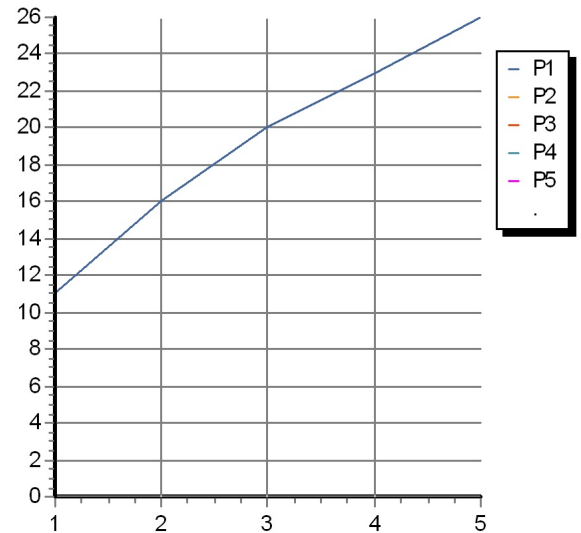

AGORÀ

ZAM055

Disegno Complessivo / Overall Drawing

AGORÀ

ZAM055

Esplosi / Exploded

AGORÀ

ZAM055 Portate / Flowrates (lt/min)

PRESSIONE PRESSURE	1 BAR	2 BAR	3 BAR	4 BAR	5 BAR
2 RUBINETTO APERTI <i>P1</i> 2 TAPS OPENED	11	16	20	23	26
<i>P2</i>					
<i>P3</i>					
<i>P4</i>					
<i>P5</i>					

AGORÀ

ZAM055 Pesì e Misure / Weights and Sizes

Peso (Kg) Weight (lb)	1,76 (Kg)	3,88 (lb)
Volume test (dc3) - (in3)	4,42 (dc3)	269,72 (in3)
h (mm) - (in)	120,00 (mm)	4,72 (in)
L1 (mm) - (in)	160,00 (mm)	6,30 (in)
L2 (mm) - (in)	230,00 (mm)	9,06 (in)