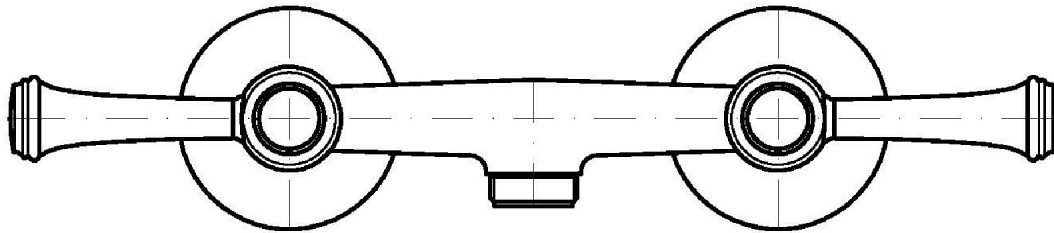

Marchio / Brand ZUCCHETTI

Classe / Class WW

AGORÀ

ZAM055

Gruppo esteno doccia. / Exposed shower mixer.

Gruppo esteno doccia con uscita da 3/4" e riduttore da 1/2".

Exposed shower mixer, 3/4" outlet and 1/2" reducer.

AGORÀ

ZAM055

Disegno Complessivo / Overall Drawing

AGORÀ

ZAM055

Esplosi / Exploded

AGORÀ

ZAM055 Portate / Flowrates (lt/min)