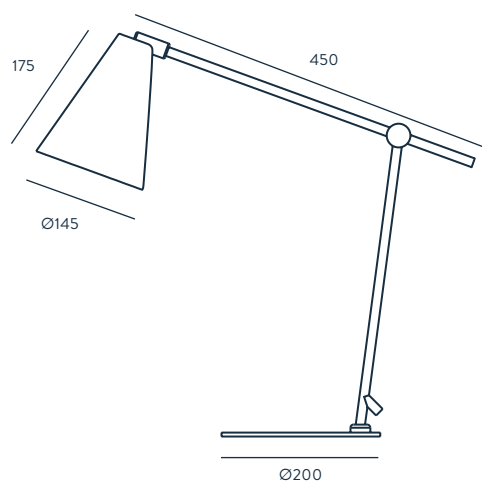

LUA

DESIGNED BY PEPE FORNAS / 2012

S1147

ACABADOS

METAL
CROMO

MATERIALES

ACERO

ESPECIFICACIONES (UE)

E27 60 W MAX
(NO INCLUIDA)
220-240 V, 50/60 HZ,
IP20, CLASE II

400 - 700

CLASIFICACIÓN ENERGÉTICA

A ++

MODIFICACIONES POSIBLES

PANTALLA COLORES :
ROJO, BLANCO Y NEGRO

TULIPA INCLUIDA

FINISHES

METAL
CHROME

MATERIALS

STEEL

SPECIFICATIONS (UE)

E27 60 W MAX
(NOT INCLUDED)
220-240 V, 50/60 HZ,
IP20, CLASS II

ENERGY LABEL

A ++

MODIFICACIONES POSIBLES