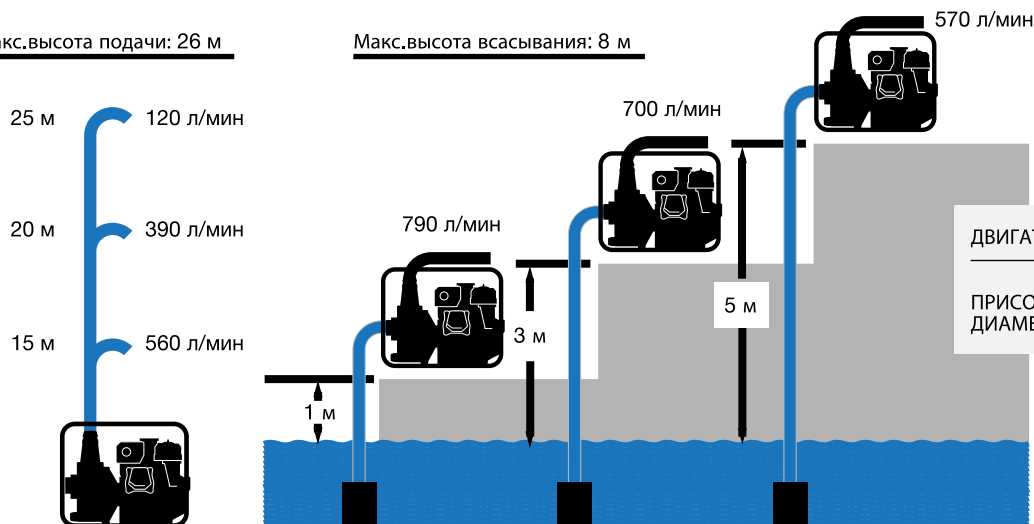

ПРОИЗВОДИТЕЛЬНОСТЬ      ВЫСОТА ПОДАЧИ

**880 л/м    26 м**

**Производительность**  
 (может меняться в зависимости от условий)

Макс. расстояние подачи при горизонтальной установке: 180 м

Макс. высота подачи: 26 м

Макс. высота всасывания: 8 м

ДВИГАТЕЛЬ	YANMAR L48N6
ПРИСОЕДИНИТЕЛЬНЫЙ ДИАМЕТР	80 мм

**Стандартные аксессуары, поставляются в комплекте**