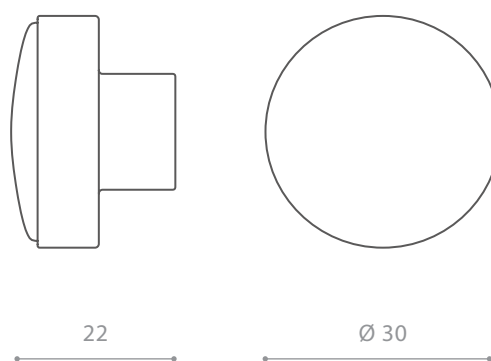

## LEATHER KNOB

Articolo: Leather knob  
Tipologia: Pomolo  
Materiale: Florence Leather

Descrizione: Pomolo in pelle, montatura in ottone.

*Article: Leather knob  
Category: Knob  
Material: Florence Leather*

*Description: Leather knob. Brass base.*

Filettatura 4ma  
Thread M4