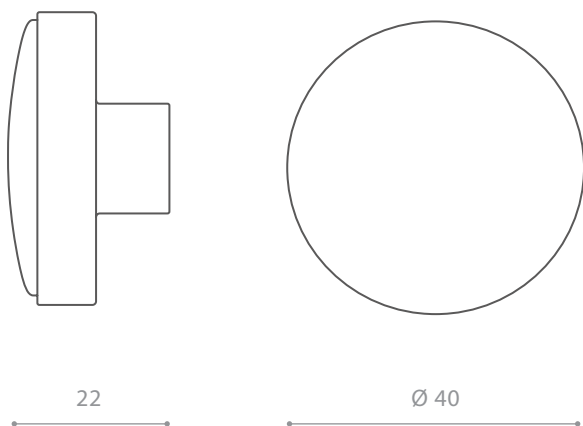

## LEATHER KNOB

Articolo: Leather knob  
Tipologia: Pomolo  
Materiale: Florence Leather

Descrizione: Pomolo in pelle, montatura in ottone.

*Article: Leather knob  
Category: Knob  
Material: Florence Leather*

*Description: Leather knob. Brass base.*

Filettatura 4ma  
Thread M4