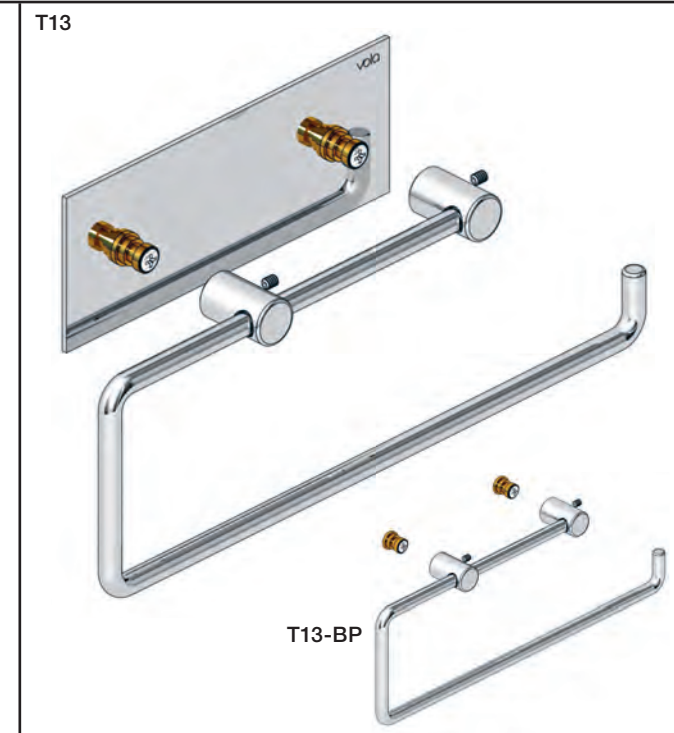

**VOLA T12, T12-BP, T13, T13-BP,
VOLA T13L, T13L-BP, T15, T15-BP**

Fitting instruction
Montageanleitung
Monteringsvejledning
Monteringsvægledning
Montage hanleiding
Manuel de montage

VOLA A/S
 Lunavej 2
 DK-8700 Horsens
 Tlf : + 45 7023 5500
 Fax: + 45 7023 5511
 sales@vola.com
 www.vola.com

VOLA T12, T13

Dato

Feb. 06

Rev.

2

Blad

SB 42.2