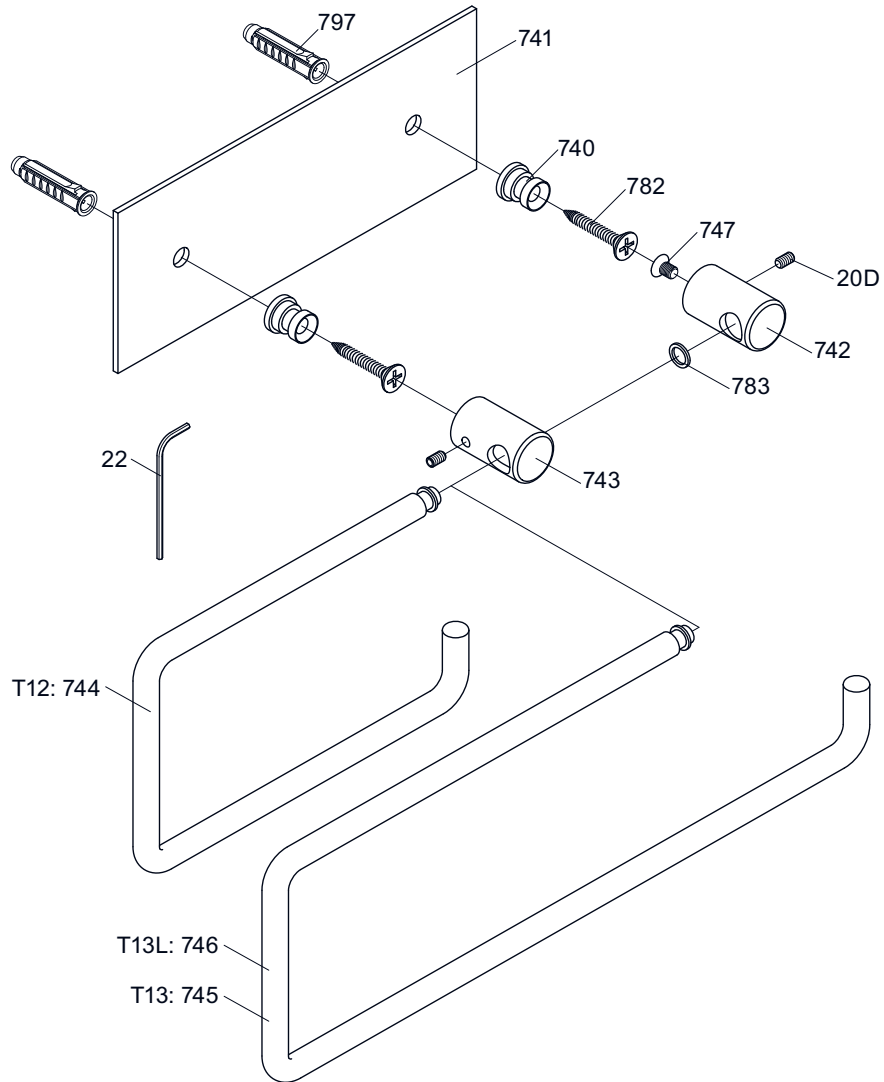

**VOLA T12, T12-BP, T13, T13-BP,
VOLA T13L, T13L-BP, T15, T15-BP**

Fitting instruction
Montageanleitung
Monteringsvejledning
Monteringsvægledning
Montage hanleiding
Manuel de montage

VOLA A/S
 Lunavej 2
 DK-8700 Horsens
 Tlf : + 45 7023 5500
 Fax: + 45 7023 5511
 sales@vola.com
 www.vola.com

VOLA T12, T13

Dato

Feb. 06

Rev.

2

Blad

SB 42.2