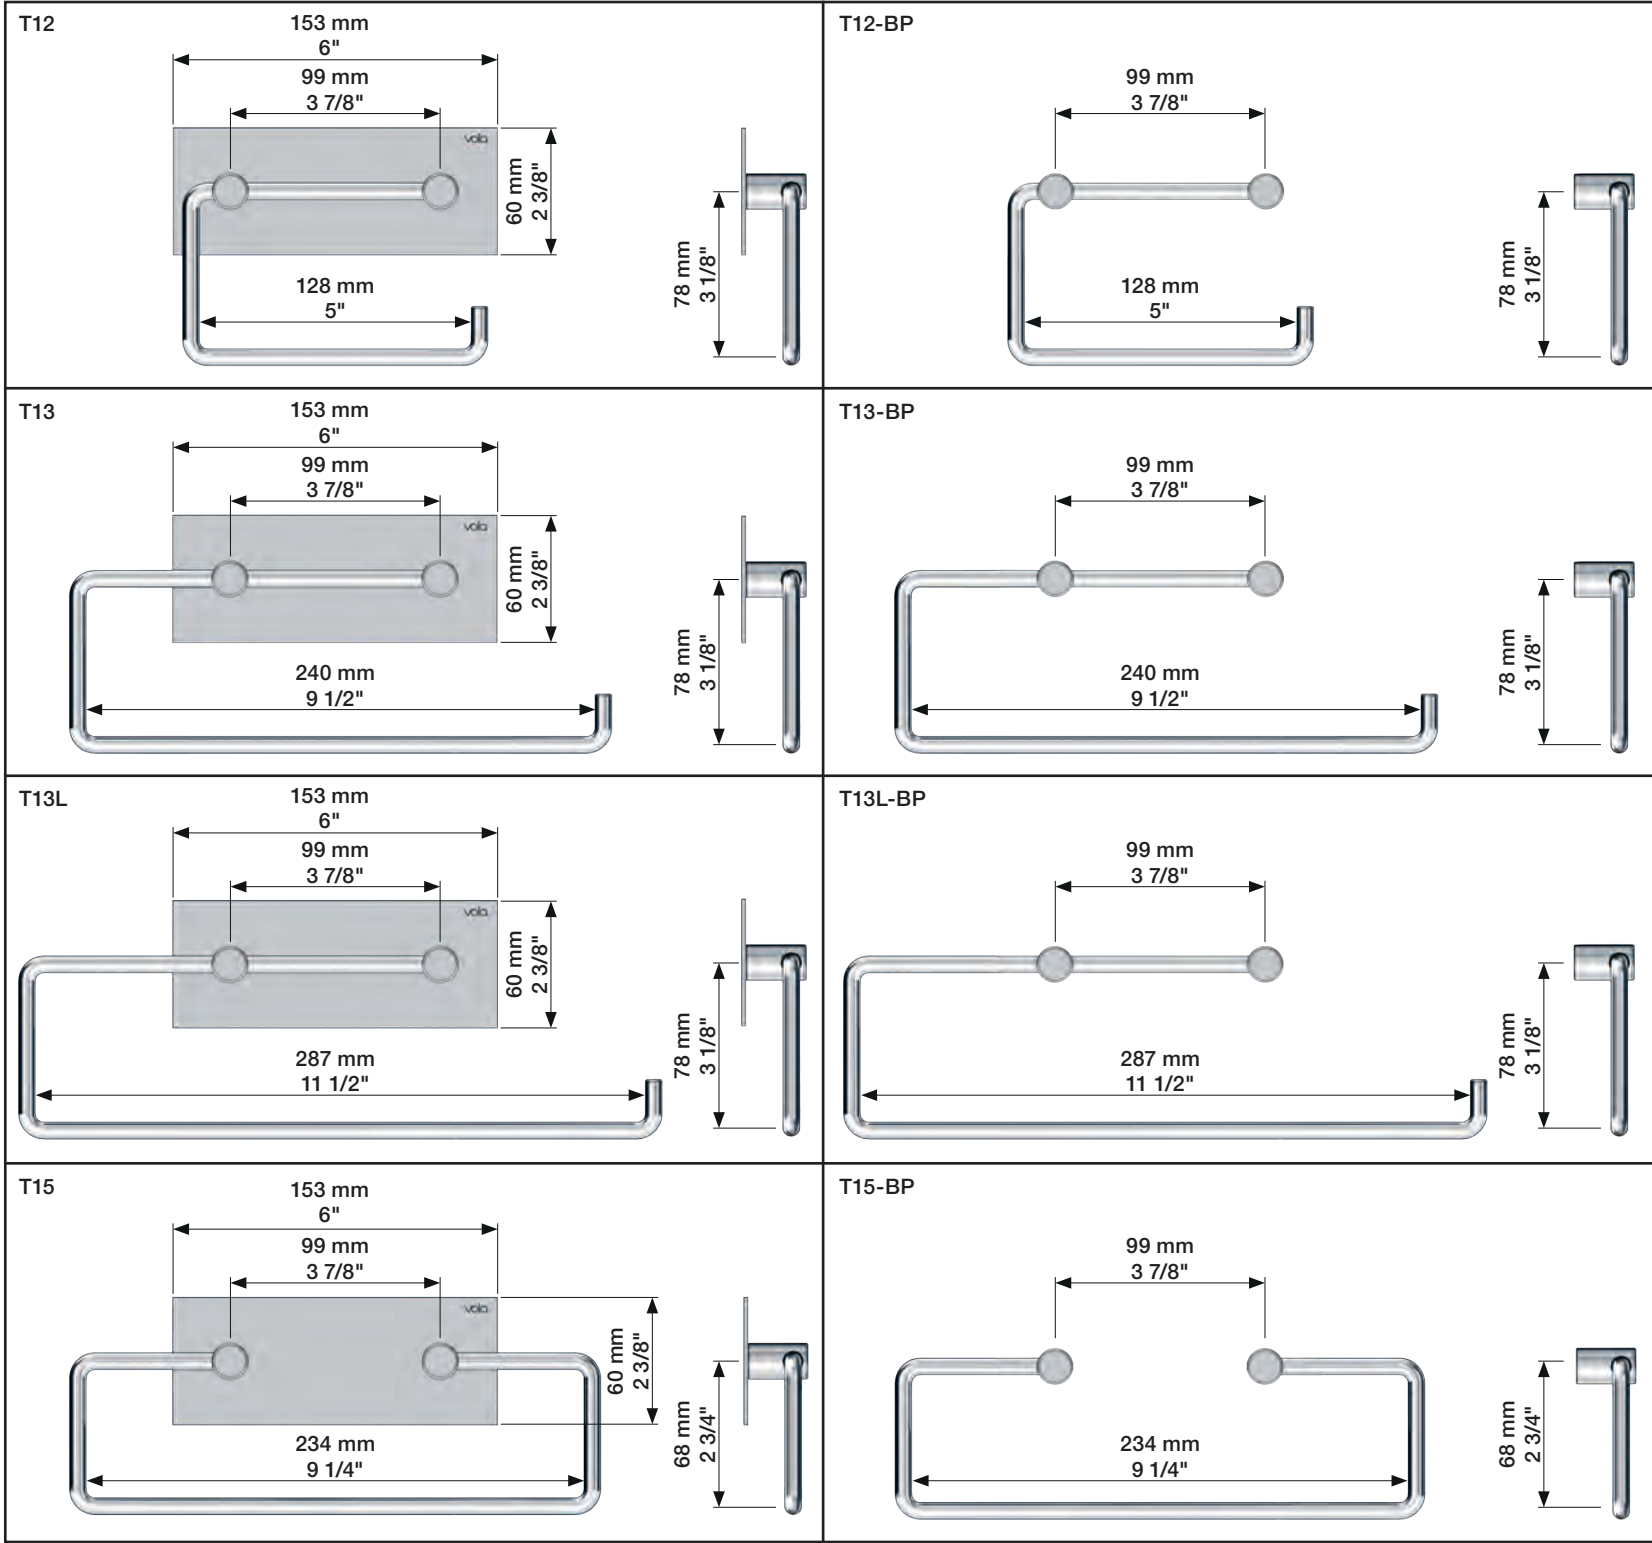

**VOLA T12, T12-BP, T13, T13-BP,
VOLA T13L, T13L-BP, T15, T15-BP**

Fitting instruction
Montageanleitung
Monteringsvejledning
Monteringsvægledning
Montage hanleiding
Manuel de montage

VOLA A/S
 Lunavej 2
 DK-8700 Horsens
 Tlf : + 45 7023 5500
 Fax: + 45 7023 5511
 sales@vola.com
 www.vola.com

VOLA T12, T13

Dato

Feb. 06

Rev.

2

Blad

SB 42.2