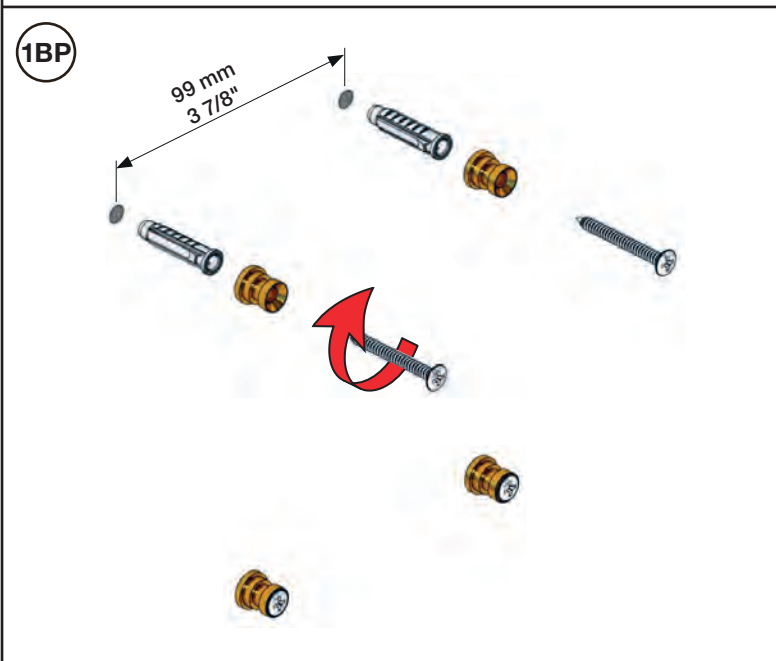

**VOLA T12, T12-BP, T13, T13-BP,
VOLA T13L, T13L-BP, T15, T15-BP**

Fitting instruction
Montageanleitung
Monteringsvejledning
Monteringsvægledning
Montage hanleiding
Manuel de montage

VOLA A/S
 Lunavej 2
 DK-8700 Horsens
 Tlf : + 45 7023 5500
 Fax: + 45 7023 5511
 sales@vola.com
 www.vola.com