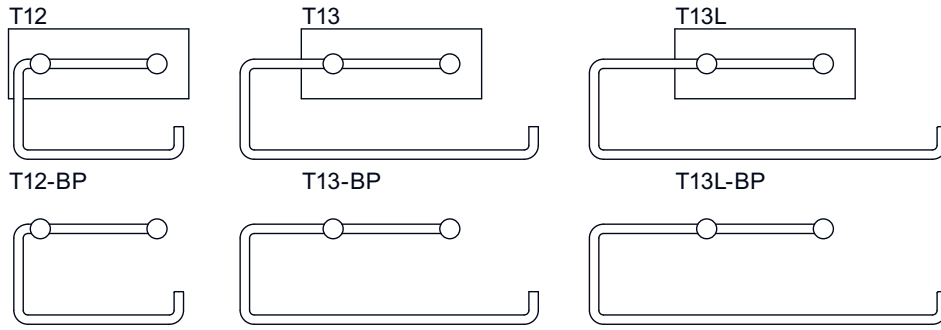

**VOLA T12, T12-BP, T13, T13-BP,
VOLA T13L, T13L-BP, T15, T15-BP**

Fitting instruction
Montageanleitung
Monteringsvejledning
Monteringsvægledning
Montage hanleiding
Manuel de montage

VOLA A/S
 Lunavej 2
 DK-8700 Horsens
 Tlf : + 45 7023 5500
 Fax: + 45 7023 5511
 sales@vola.com
 www.vola.com

VOLA T12, T13

Dato

Feb. 06

Rev.

2

Blad

SB 42.2