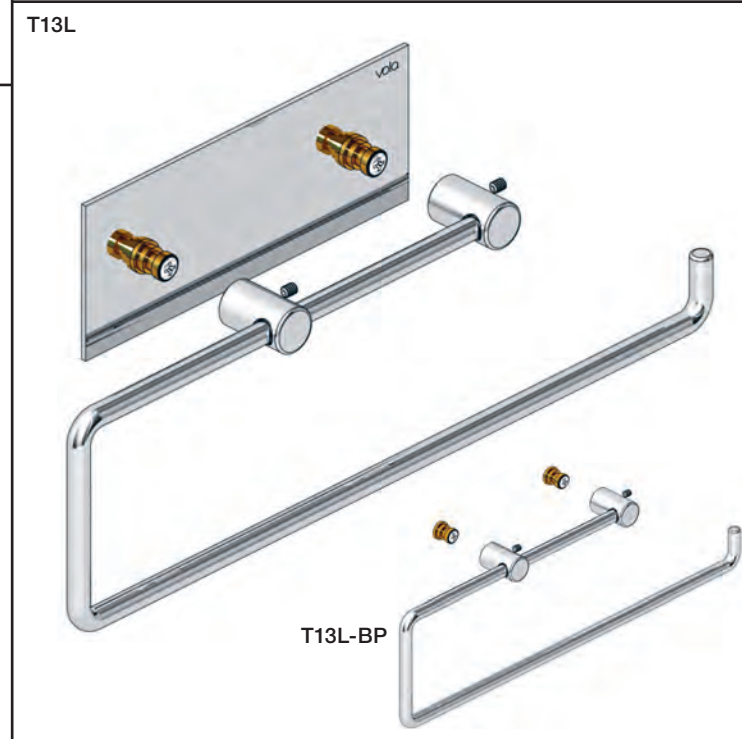

**VOLA T12, T12-BP, T13, T13-BP,
VOLA T13L, T13L-BP, T15, T15-BP**

Fitting instruction
Montageanleitung
Monteringsvejledning
Monteringsvægledning
Montage hanleiding
Manuel de montage

VOLA A/S
 Lunavej 2
 DK-8700 Horsens
 Tlf : + 45 7023 5500
 Fax: + 45 7023 5511
 sales@vola.com
 www.vola.com

VOLA T12, T13

Dato

Feb. 06

Rev.

2

Blad

SB 42.2