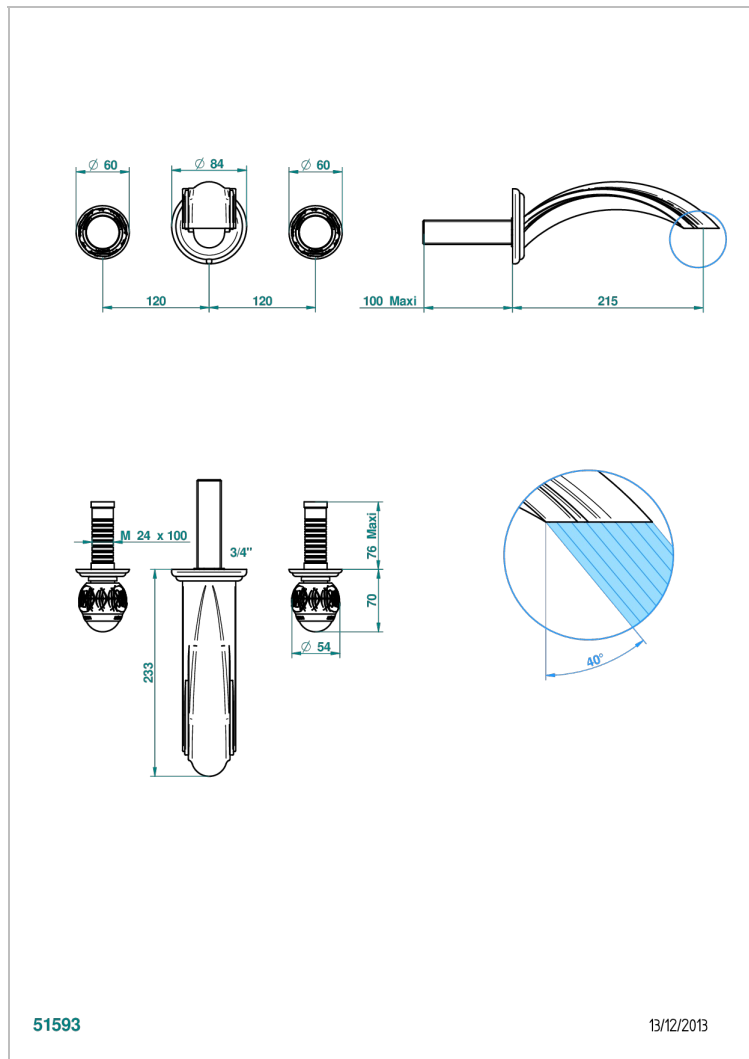

# PANTHERE CO СВЕТЛЫМ ХРУСТАЛЕМ

A2H-40SGB

THG<sup>®</sup>  
PARIS

Внешняя часть смесителя встраиваемого в стену для раковины на три отверстия с изливом СУПЕР ГОЛИАФ- без выпуска

51593

13/12/2013

## ХАРАКТЕРИСТИКИ

- Panthere со светлым хрусталём
- Внешняя часть смесителя встраиваемого в стену для раковины на три отверстия с изливом СУПЕР ГОЛИАФ- без выпуска

## СВЯЗАННЫЕ ТОВАРНЫЕ ПОЗИЦИИ

- Ref. G00-40AC Встраиваемая часть смесителя настенного на три отверстия (не рукоят.)
- Ref. G00-40AM Встраиваемая часть смесителя настенного на 3 отверстия на пластине (рукоят.)