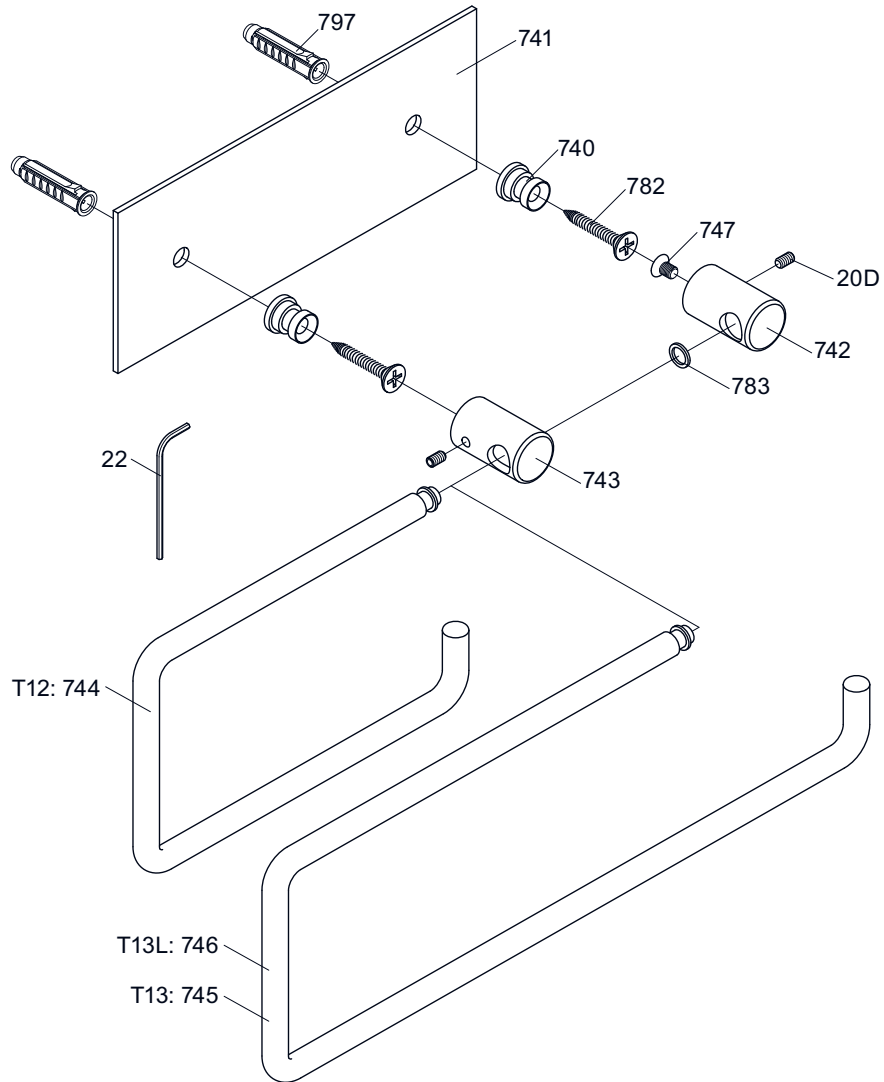

**VOLA T12, T12-BP, T13, T13-BP,
VOLA T13L, T13L-BP, T15, T15-BP**

Fitting instruction
Montageanleitung
Monteringsvejledning
Monteringsvægledning
Montage hanleiding
Manuel de montage

VOLA A/S
 Lunavej 2
 DK-8700 Horsens
 Tlf : + 45 7023 5500
 Fax: + 45 7023 5511
 sales@vola.com
 www.vola.com

VOLA T12, T13

Dato
 Feb. 06

Rev.
 2

Blad
 SB 42.2