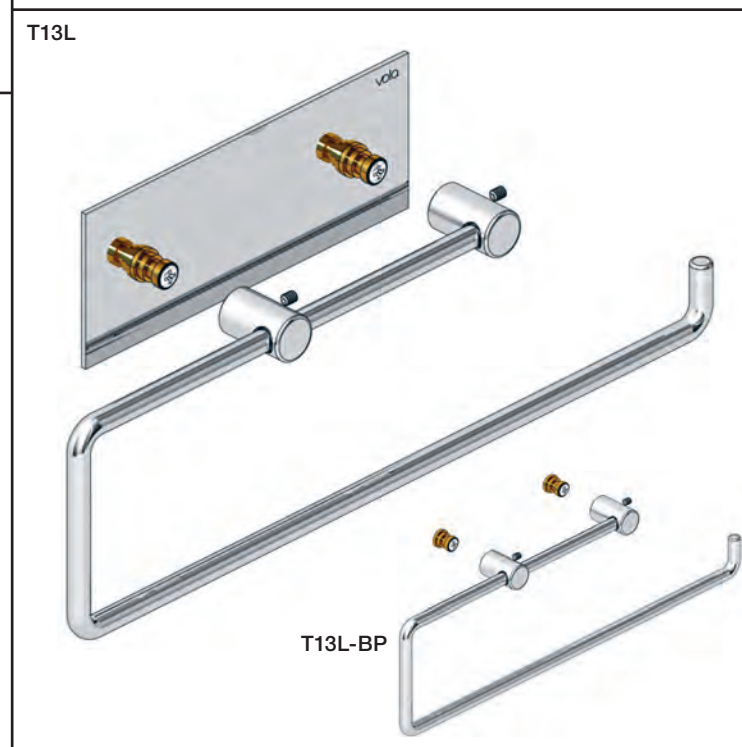

**VOLA T12, T12-BP, T13, T13-BP,
VOLA T13L, T13L-BP, T15, T15-BP**

Fitting instruction
Montageanleitung
Monteringsvejledning
Monteringsvægledning
Montage hanleiding
Manuel de montage

VOLA A/S
 Lunavej 2
 DK-8700 Horsens
 Tlf : + 45 7023 5500
 Fax: + 45 7023 5511
 sales@vola.com
 www.vola.com

VOLA T12, T13

Dato
 Feb. 06

Rev.
 2

Blad
 SB 42.2