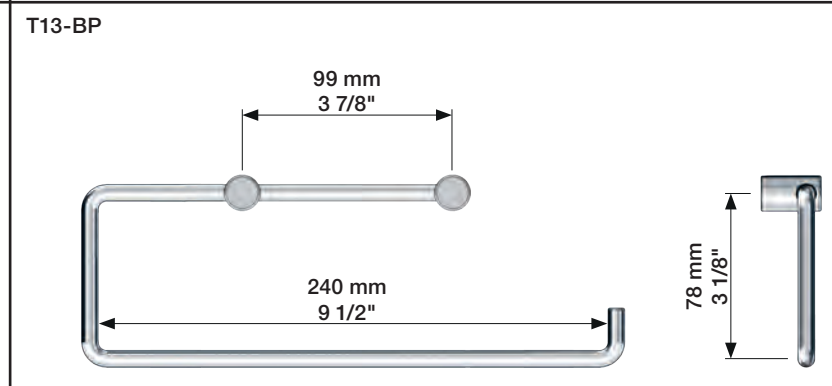

**VOLA T12, T12-BP, T13, T13-BP,
VOLA T13L, T13L-BP, T15, T15-BP**

Fitting instruction
Montageanleitung
Monteringsvejledning
Monteringsvægledning
Montage hanleiding
Manuel de montage

VOLA A/S
 Lunavej 2
 DK-8700 Horsens
 Tlf : + 45 7023 5500
 Fax: + 45 7023 5511
 sales@vola.com
 www.vola.com