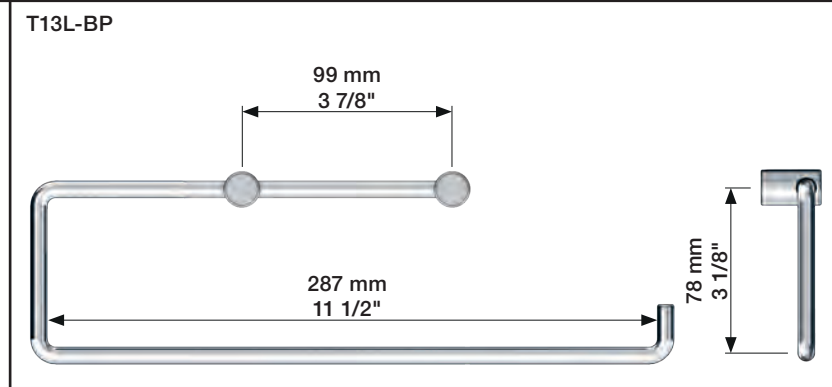

**VOLA T12, T12-BP, T13, T13-BP,
VOLA T13L, T13L-BP, T15, T15-BP**

Fitting instruction
Montageanleitung
Monteringsvejledning
Monteringsvægledning
Montage hanleiding
Manuel de montage

VOLA A/S
 Lunavej 2
 DK-8700 Horsens
 Tlf : + 45 7023 5500
 Fax: + 45 7023 5511
 sales@vola.com
 www.vola.com