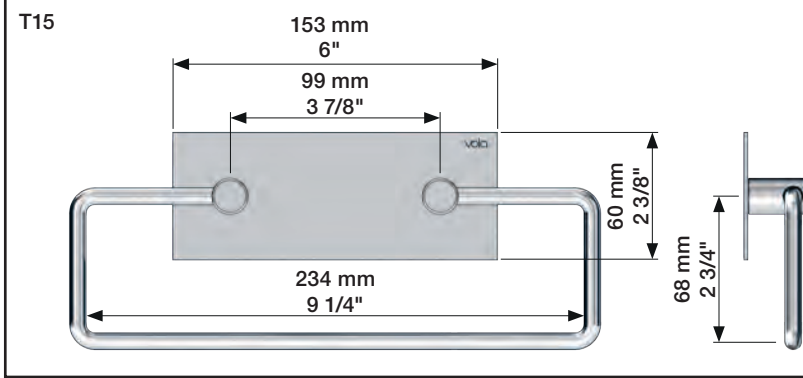

**VOLA T12, T12-BP, T13, T13-BP,
VOLA T13L, T13L-BP, T15, T15-BP**

Fitting instruction
Montageanleitung
Monteringsvejledning
Monteringsvægledning
Montage hanleiding
Manuel de montage

VOLA A/S
 Lunavej 2
 DK-8700 Horsens
 Tlf : + 45 7023 5500
 Fax: + 45 7023 5511
 sales@vola.com
 www.vola.com