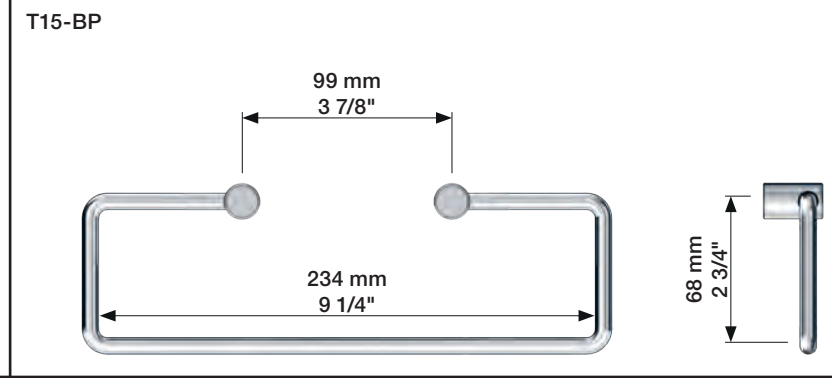

**VOLA T12, T12-BP, T13, T13-BP,
VOLA T13L, T13L-BP, T15, T15-BP**

Fitting instruction
Montageanleitung
Monteringsvejledning
Monteringsvægledning
Montage hanleiding
Manuel de montage

VOLA A/S
 Lunavej 2
 DK-8700 Horsens
 Tlf : + 45 7023 5500
 Fax: + 45 7023 5511
 sales@vola.com
 www.vola.com