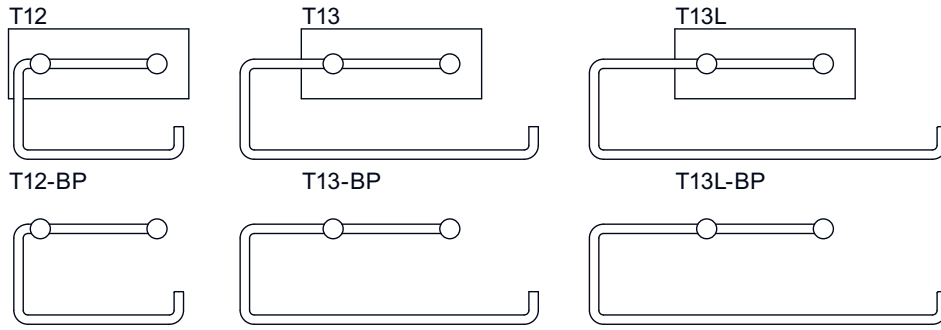

**VOLA T12, T12-BP, T13, T13-BP,
VOLA T13L, T13L-BP, T15, T15-BP**

Fitting instruction
Montageanleitung
Monteringsvejledning
Monteringsvægledning
Montage hanleiding
Manuel de montage

VOLA A/S
 Lunavej 2
 DK-8700 Horsens
 Tlf : + 45 7023 5500
 Fax: + 45 7023 5511
 sales@vola.com
 www.vola.com

VOLA T12, T13

Dato
 Feb. 06

Rev.
 2

Blad
 SB 42.2