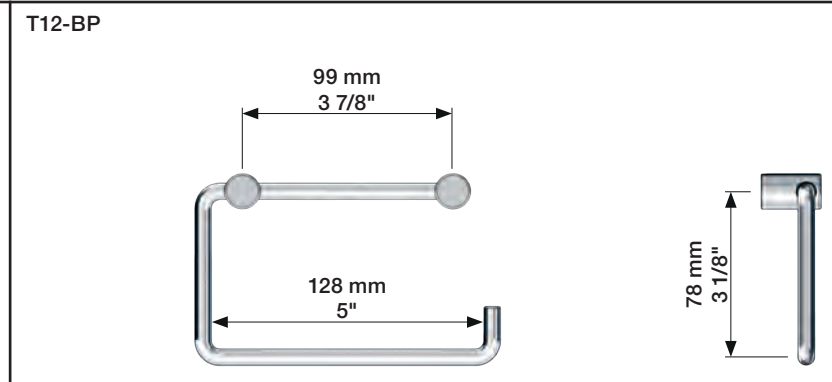

**VOLA T12, T12-BP, T13, T13-BP,
VOLA T13L, T13L-BP, T15, T15-BP**

Fitting instruction
Montageanleitung
Monteringsvejledning
Monteringsvægledning
Montage hanleiding
Manuel de montage

VOLA A/S
 Lunavej 2
 DK-8700 Horsens
 Tlf : + 45 7023 5500
 Fax: + 45 7023 5511
 sales@vola.com
 www.vola.com