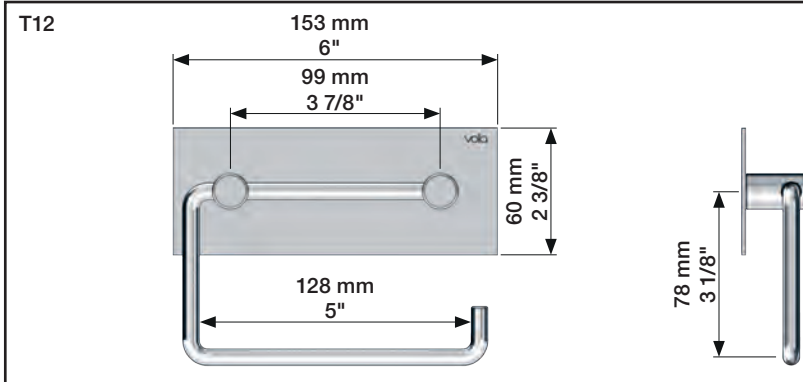

**VOLA T12, T12-BP, T13, T13-BP,
VOLA T13L, T13L-BP, T15, T15-BP**

Fitting instruction
Montageanleitung
Monteringsvejledning
Monteringsvægledning
Montage hanleiding
Manuel de montage

VOLA A/S
 Lunavej 2
 DK-8700 Horsens
 Tlf : + 45 7023 5500
 Fax: + 45 7023 5511
 sales@vola.com
 www.vola.com