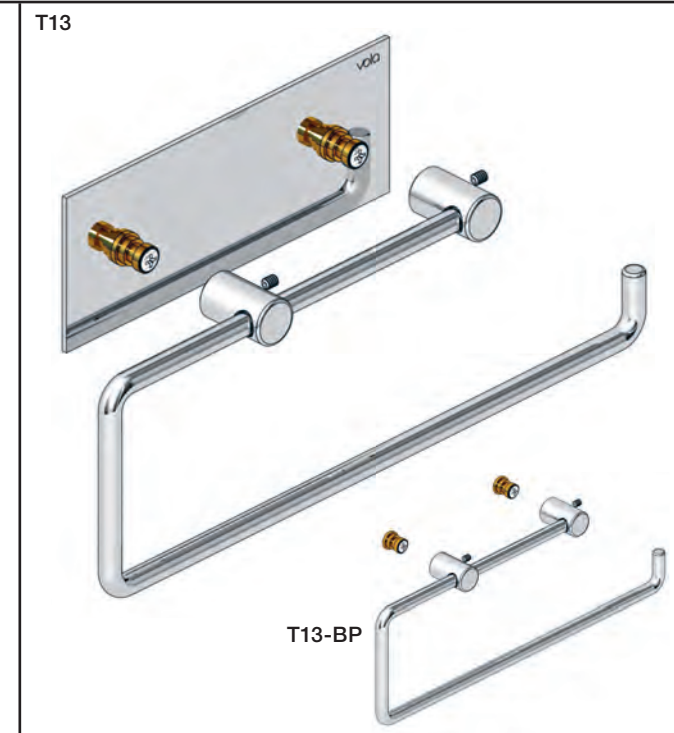

**VOLA T12, T12-BP, T13, T13-BP,
VOLA T13L, T13L-BP, T15, T15-BP**

Fitting instruction
Montageanleitung
Monteringsvejledning
Monteringsvægledning
Montage hanleiding
Manuel de montage

VOLA A/S
 Lunavej 2
 DK-8700 Horsens
 Tlf : + 45 7023 5500
 Fax: + 45 7023 5511
 sales@vola.com
 www.vola.com

VOLA T12, T13

Dato
 Feb. 06

Rev.
 2

Blad
 SB 42.2