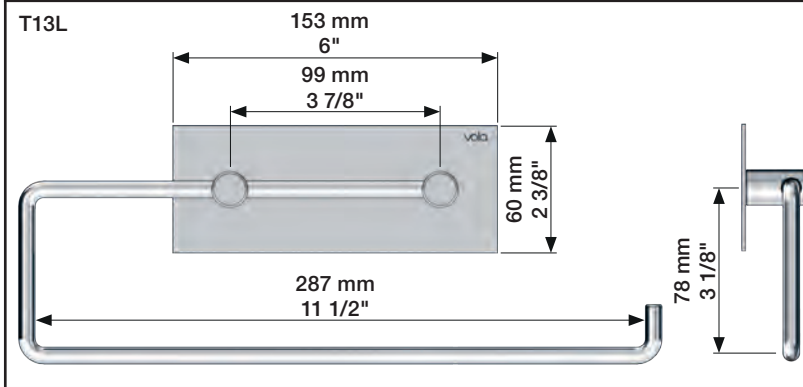

**VOLA T12, T12-BP, T13, T13-BP,
VOLA T13L, T13L-BP, T15, T15-BP**

Fitting instruction
Montageanleitung
Monteringsvejledning
Monteringsvægledning
Montage hanleiding
Manuel de montage

VOLA A/S
 Lunavej 2
 DK-8700 Horsens
 Tlf : + 45 7023 5500
 Fax: + 45 7023 5511
 sales@vola.com
 www.vola.com