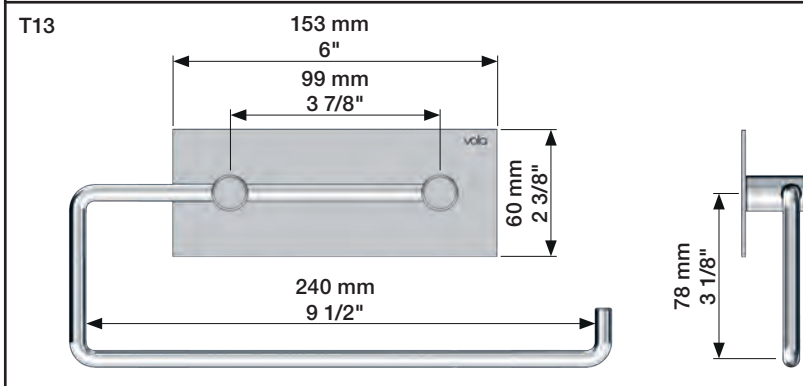

**VOLA T12, T12-BP, T13, T13-BP,
VOLA T13L, T13L-BP, T15, T15-BP**

Fitting instruction
Montageanleitung
Monteringsvejledning
Monteringsvægledning
Montage hanleiding
Manuel de montage

VOLA A/S
 Lunavej 2
 DK-8700 Horsens
 Tlf : + 45 7023 5500
 Fax: + 45 7023 5511
 sales@vola.com
 www.vola.com