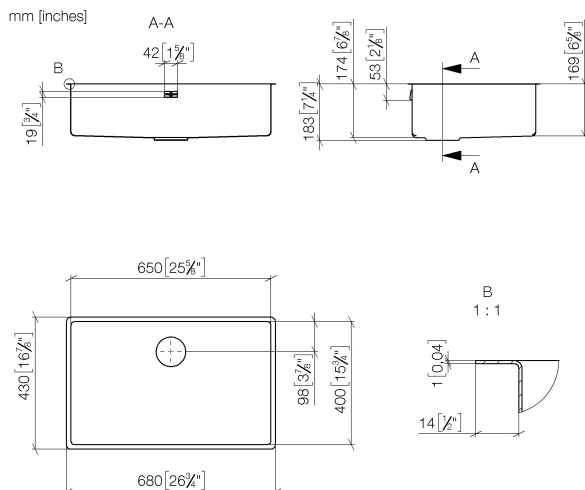

Кухня - Кухонные раковины из нержавеющей стали, полированные
одинарная мойка - нержавеющая сталь полированная
Артикулный номер: 38 501 003-85

- Накладная или заподлицо
- 500 x 400 мм
- глубина умывальника 175 мм
- подходит для шкафов под умывальник 550 мм
- радиус 12 мм
- Гарнитур "слив-перелив" в объем поставки не входит. См. Требуемые комплектующие.
- Нет в наличии в США и Канаде вследствие локальных требований. Для более подробной консультации свяжитесь с нами напрямую.

нержавеющая сталь полированная

Для данного артикула требуются комплектующие.

размерный чертёж

Все величины в мм / дюймах = мм x 0,0394