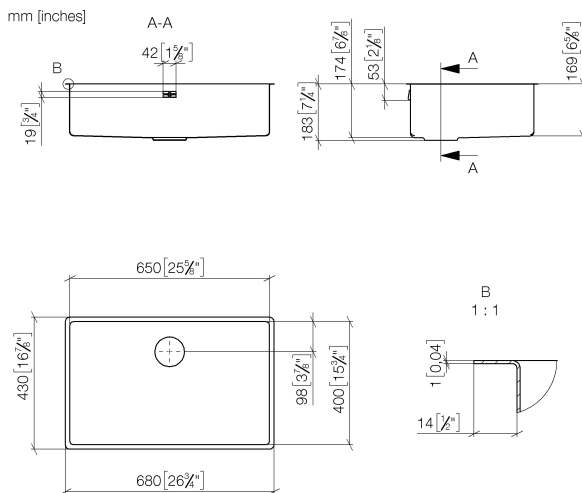

Кухня - Кухонные раковины из нержавеющей стали, полированные
 одинарная мойка - нержавеющая сталь полированная
 Артикульный номер: 38 501 003-85

- Накладная или заподлицо
- 500 x 400 мм
- глубина умывальника 175 мм
- подходит для шкафов под умывальник 550 мм
- радиус 12 мм
- Гарнитур "слив-перелив" в объем поставки не входит. См. Требуемые комплектующие.
- Нет в наличии в США и Канаде вследствие локальных требований. Для более подробной консультации свяжитесь с нами напрямую.

нержавеющая сталь полированная

Для данного артикула требуются комплектующие.

размерный чертёж

Все величины в мм / дюймах = мм x 0,0394

Кухня - Кухонные раковины из нержавеющей стали, полированные
одинарная мойка - нержавеющая сталь полированная
Артикульный номер: 38 501 003-85