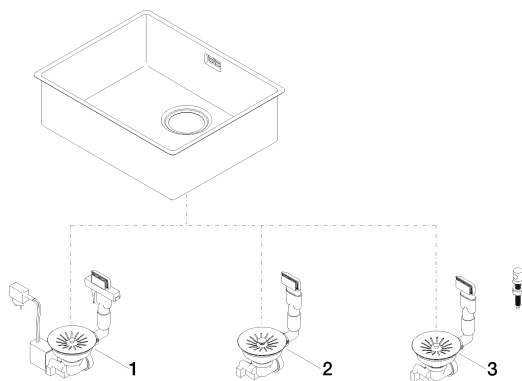

Кухня - Кухонные раковины из нержавеющей стали, полированные
одинарная мойка - нержавеющая сталь полированная
Артикульный номер: 38 501 003-85

10 400 003-85

Сливной/переливной
гарнитур закрывающийся
вручную - нержавеющая
сталь полированная

10 405 003-85

Сливной/переливной
гарнитур с кнопкой тяги -
нержавеющая сталь
полированная

10 410 003-85

Сливной/переливной
гарнитур электрическое -
нержавеющая сталь
полированная

Спецификация запасных частей

№	Артикульный №	Наименование	Расходуемое кол-во
1	10 410 003-85	Сливной/переливной гарнитур электрическое - нержавеющая сталь полированная	1
2	10 400 003-85	Сливной/переливной гарнитур закрывающийся вручную - нержавеющая сталь полированная	1
3	10 405 003-85	Сливной/переливной гарнитур с кнопкой тяги - нержавеющая сталь полированная	1