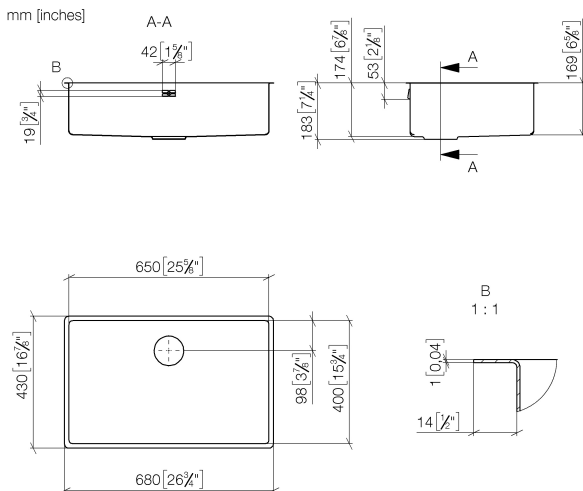

размерный чертёж