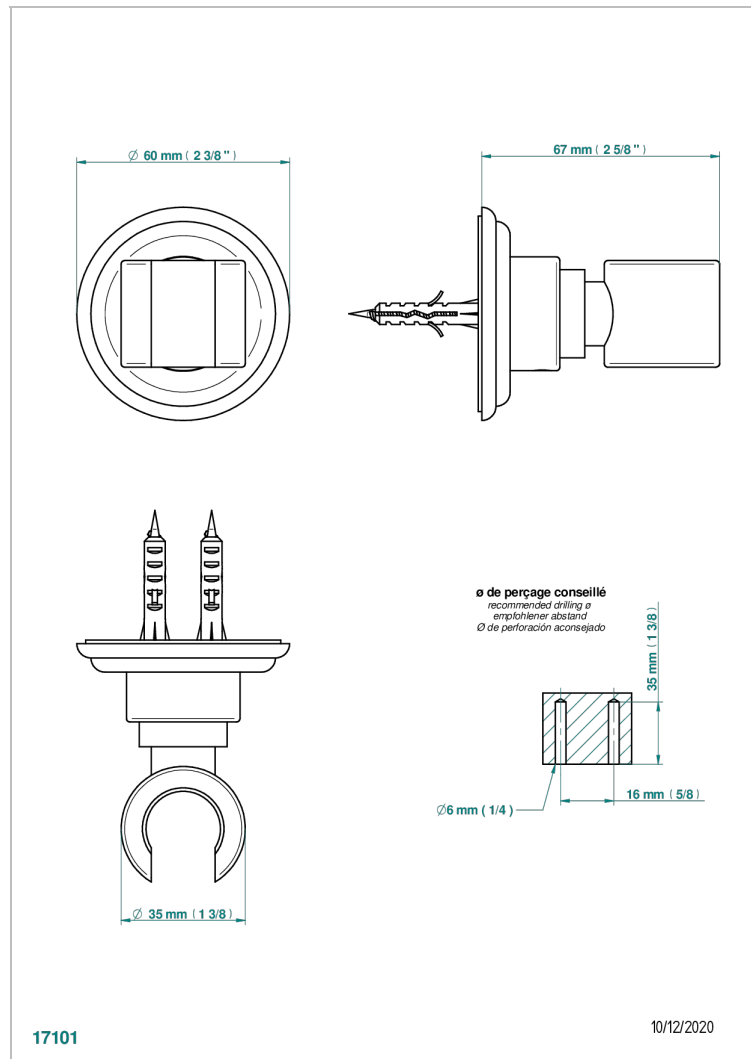

ITHAQUE С ПЛАТИНОВЫМ ДЕКОРОМ

A7B-53F

Кронштейн стационарный встраиваемый в стену

THG[®]
PARIS

ХАРАКТЕРИСТИКИ

- Ithaque с платиновым декором
- Кронштейн стационарный встраиваемый в стену

ДОСТУПНЫЕ ВАРИАНТЫ ПОКРЫТИЙ