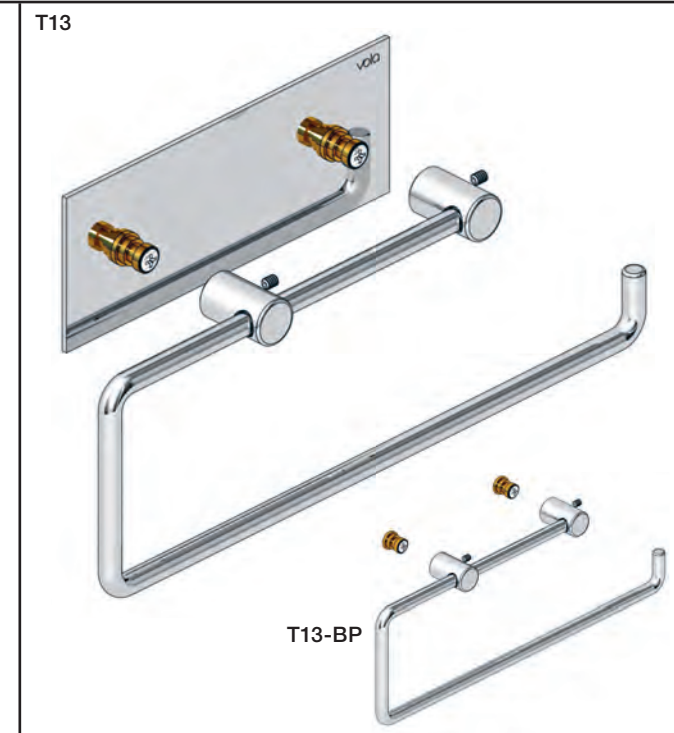

**VOLA T12, T12-BP, T13, T13-BP,  
VOLA T13L, T13L-BP, T15, T15-BP**

Fitting instruction  
Montageanleitung  
Monteringsvejledning  
Monteringsvægledning  
Montage hanleiding  
Manuel de montage

Vola A/S  
Lunavej 2  
DK-8700 Horsens  
Tlf : +45 70235500  
Fax: +45 70235511  
sales@vola.dk  
www.vola.com

## Vola T15, T15-BP

Dato:

Jan. 96

Rev:

1

Blad:

SB42.6