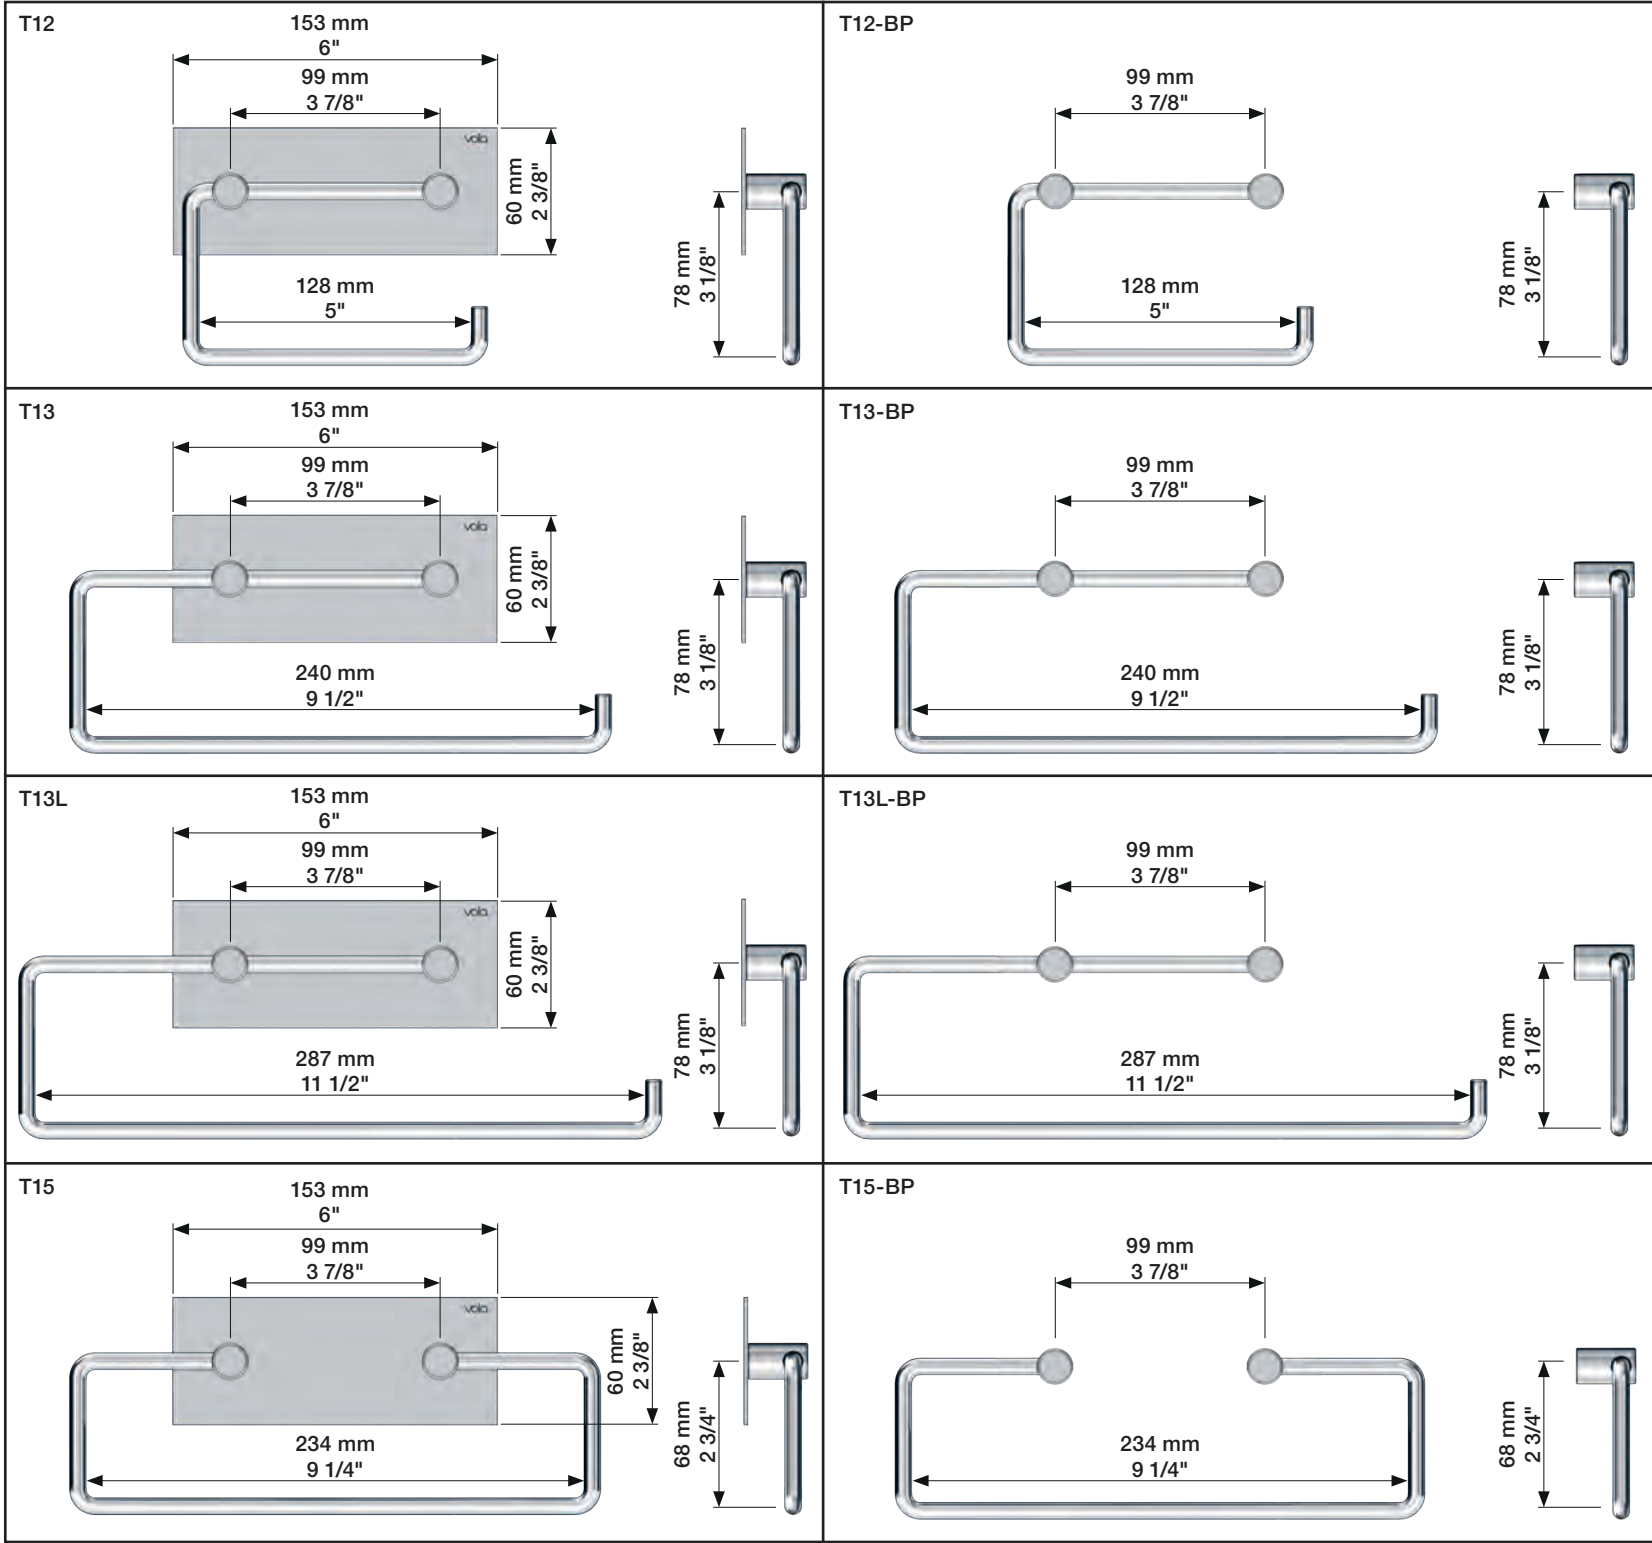

**VOLA T12, T12-BP, T13, T13-BP,  
VOLA T13L, T13L-BP, T15, T15-BP**

Fitting instruction  
Montageanleitung  
Monteringsvejledning  
Monteringsvægledning  
Montage hanleiding  
Manuel de montage

Vola A/S  
Lunavej 2  
DK-8700 Horsens  
Tlf : +45 70235500  
Fax: +45 70235511  
sales@vola.dk  
www.vola.com

## Vola T15, T15-BP

Dato:

Jan. 96

Rev:

1

Blad:

SB42.6