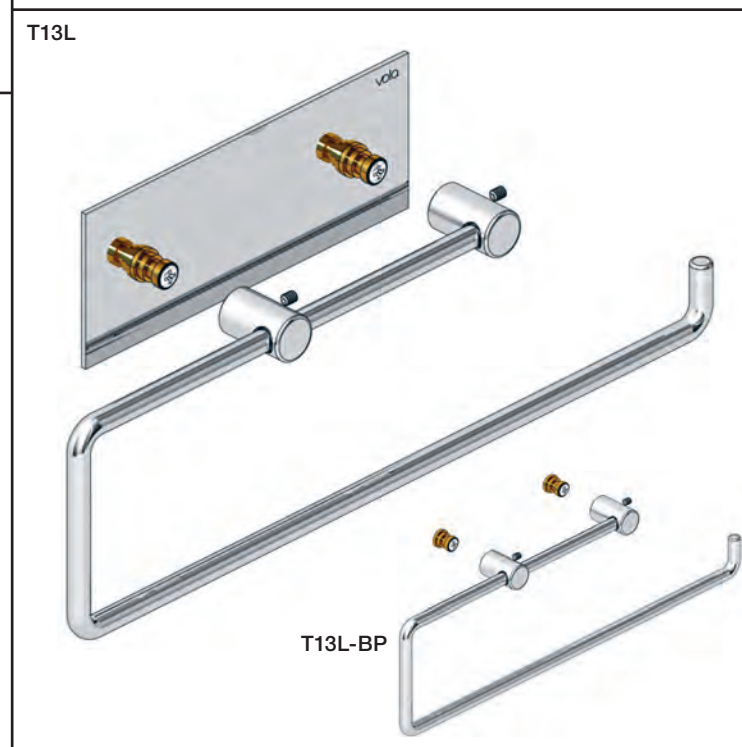

**VOLA T12, T12-BP, T13, T13-BP,  
VOLA T13L, T13L-BP, T15, T15-BP**

Fitting instruction  
Montageanleitung  
Monteringsvejledning  
Monteringsvægledning  
Montage hanleiding  
Manuel de montage

Vola A/S  
Lunavej 2  
DK-8700 Horsens  
Tlf : +45 70235500  
Fax: +45 70235511  
sales@vola.dk  
www.vola.com

## Vola T15, T15-BP

Dato:

Jan. 96

Rev:

1

Blad:

SB42.6