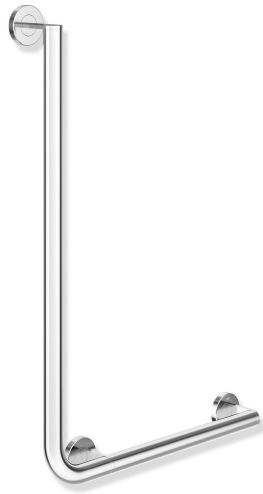

Produktdatenblatt
Winkelgriff 900.22.10240

HEWI

Winkelgriff 900.22.10240

- senkrecht und waagrecht angeordnete, im rechten Winkel verbundene Stangen mit Befestigungsrosetten
- Ausführung rechts
- waagerechte Länge 500 mm, senkrechte Länge 750 mm, 88 mm tief
- Stangendurchmesser 32 mm, Rohrstärke 2 mm, Rosettendurchmesser 70 mm
- aus hochwertigem Edelstahl, verchromt
- geeignet für HEWI Einhängesitze 900.51..., 950.51..., 802.51... und 801.51.100, 801.51D100 und 801.51FR101
- inklusive korrosionsfreiem und geprüftem HEWI Befestigungsmaterial zur Wandmontage sowie Dichtband zur Abdichtung der Bohrpunkte
- erfüllt die Anforderungen nach ÖNORM B1600/1601

Abmessungen in mm

Oberfläche

Chr

Alternative Oberflächen

XA

DX

DC

AY