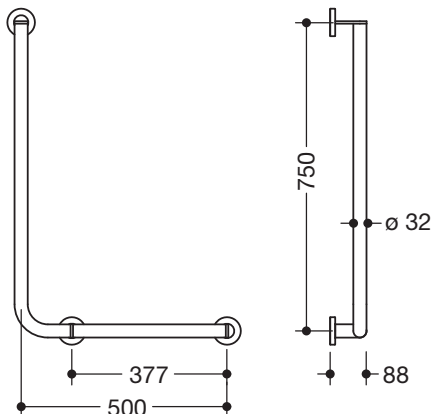

Produktdatenblatt
Winkelgriff 900.22.10240

HEWI

Winkelgriff 900.22.10240

- senkrecht und waagrecht angeordnete, im rechten Winkel verbundene Stangen mit Befestigungsrosetten
- Ausführung rechts
- waagerechte Länge 500 mm, senkrechte Länge 750 mm, 88 mm tief
- Stangendurchmesser 32 mm, Rohrstärke 2 mm, Rosettendurchmesser 70 mm
- aus hochwertigem Edelstahl, verchromt
- geeignet für HEWI Einhängesitze 900.51..., 950.51..., 802.51... und 801.51.100, 801.51D100 und 801.51FR101
- inklusive korrosionsfreiem und geprüftem HEWI Befestigungsmaterial zur Wandmontage sowie Dichtband zur Abdichtung der Bohrpunkte
- erfüllt die Anforderungen nach ÖNORM B1600/1601

Abmessungen in mm

Oberfläche

Chr

Alternative Oberflächen

XA

DX

DC

AY