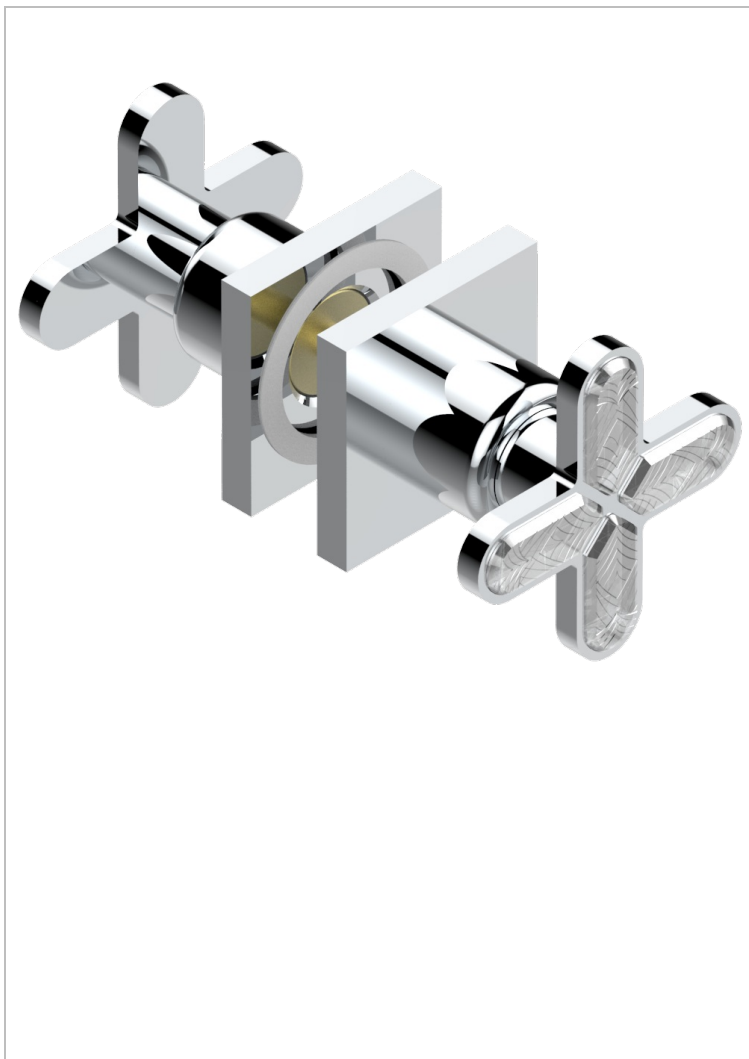

PROFIL ИНКРУСТАЦИЯ LALIQUE

A6G-638V

Ручки большие, пара

THG[®]
PARIS

29874

22/04/2016

ХАРАКТЕРИСТИКИ

- Профил инкрустация LaliQue
- Ручки большие, пара

ДОСТУПНЫЕ ВАРИАНТЫ ПОКРЫТИЙ

Blush PVD - H62
Graphite PVD - H64
Matt Umber PVD - H67
Matt blush PVD - H60
Matt graphite PVD - H65
Umber PVD - H66

Аранья (чёрный никель) - D24
Бронза - D01
Золото - F01
Матовая красная старинная медь - H07
Матовое золото - F07
Матовое светлое золото - F31

Матовый никель - C01
Матовый хром - C02
Никель - B01
Покрытие PVD бронза - F33
Покрытие PVD золотистый цвет - H52
Покрытие PVD латунь - H49

Покрытие PVD матовая бронза - F34
Покрытие PVD матовая латунь - H50
Покрытие PVD матовый золотистый - H53
Покрытие PVD матовый никель - H56
Покрытие PVD никель - H55
Розовое золото - F27

Сатинированное золото - F03
Сатинированный хром - C03
Светлое золото - F30
Серебро с родием - F18
Состаренный никель - H28
Старинное серебро - H03