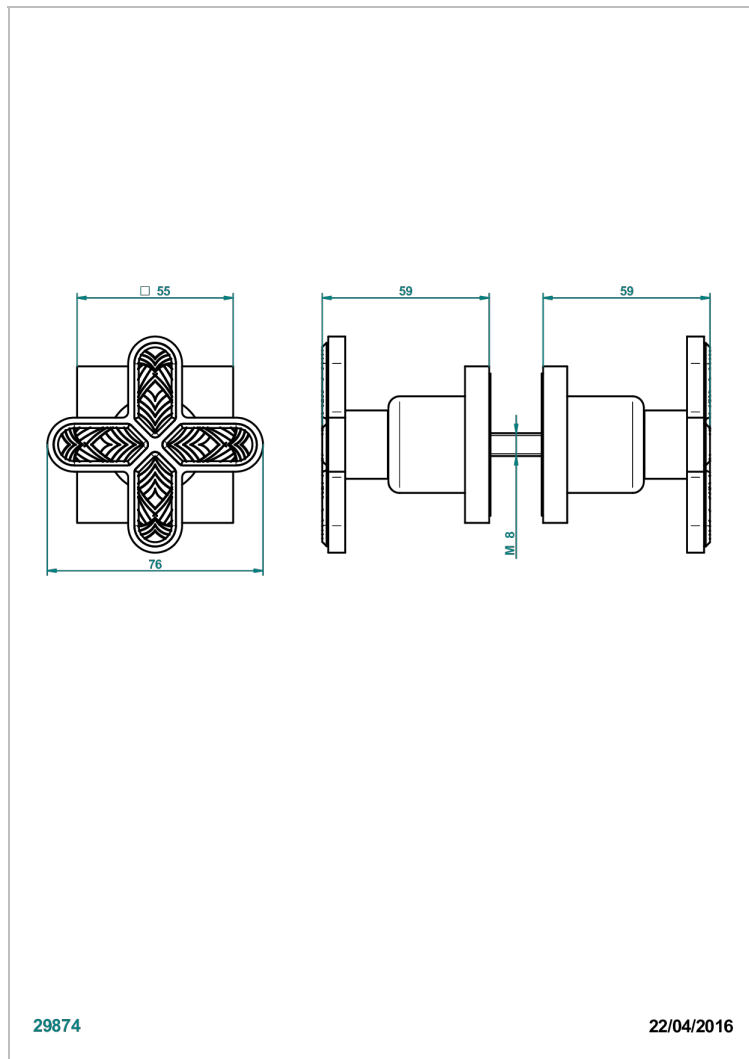

PROFIL ИНКРУСТАЦИЯ LALIQUE

A6G-638V

Ручки большие, пара

THG[®]
PARIS

29874

22/04/2016

ХАРАКТЕРИСТИКИ

- Профил инкрустация LaliQue
- Ручки большие, пара